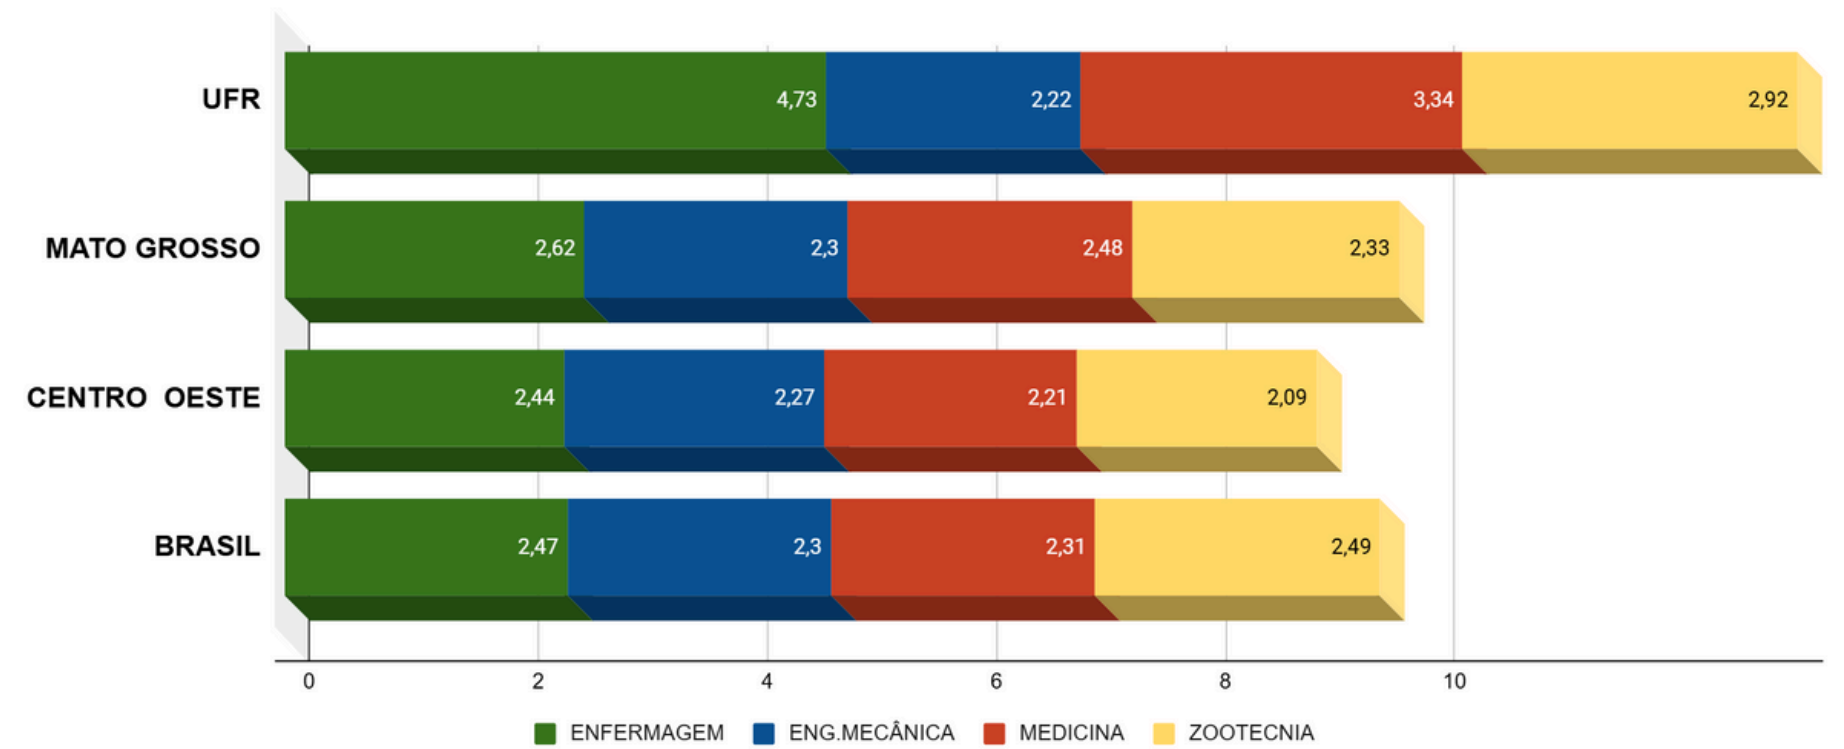

IDD- 2021

IDD- 2022

IDD- 2023