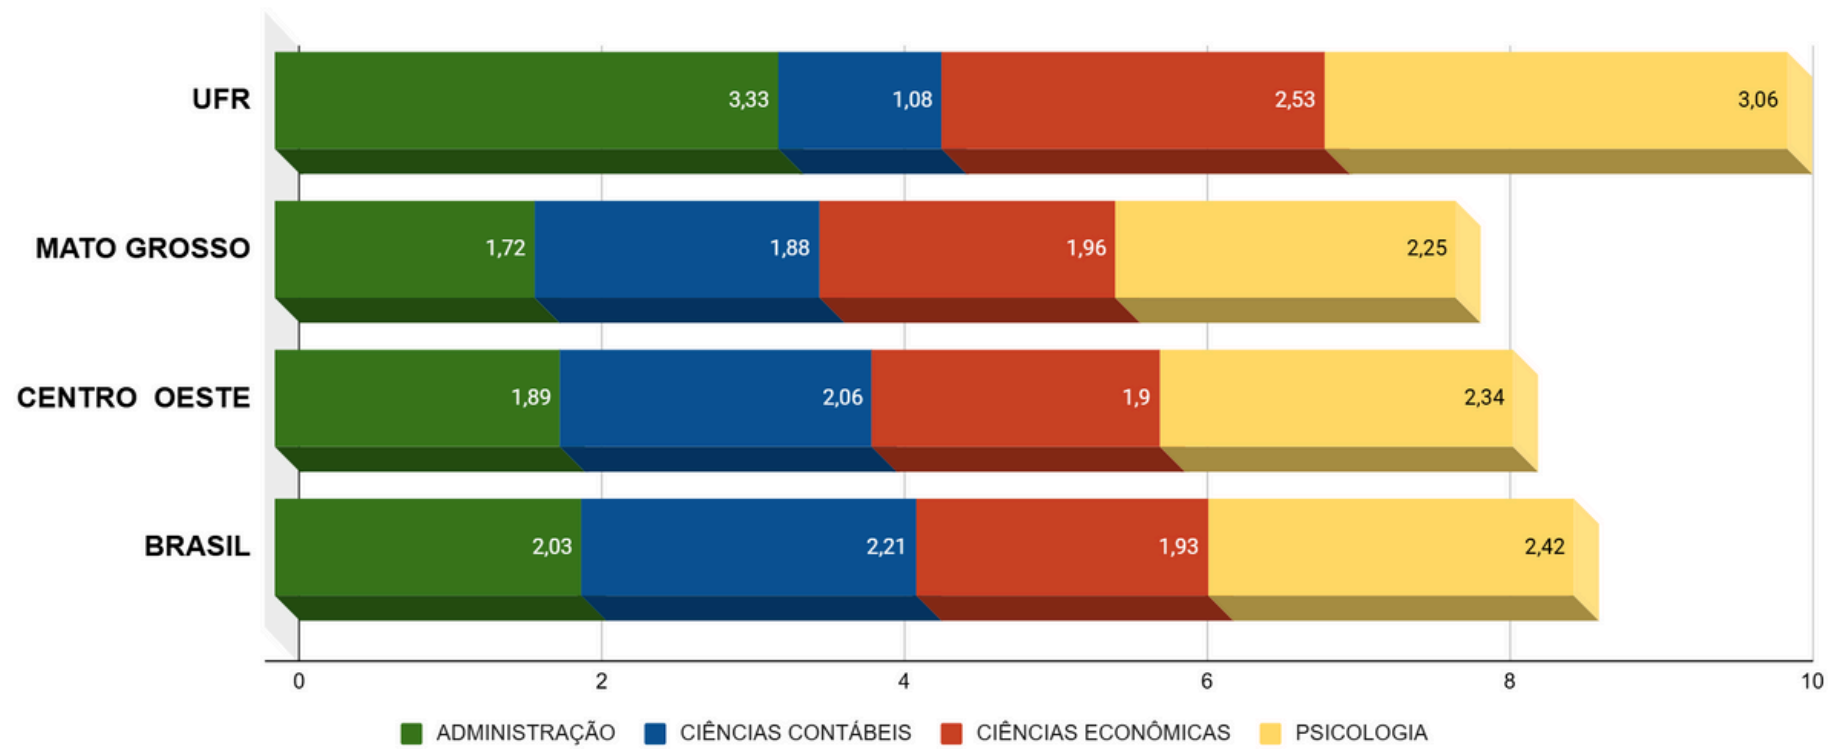

IDD- 2021

IDD- 2022

IDD- 2023