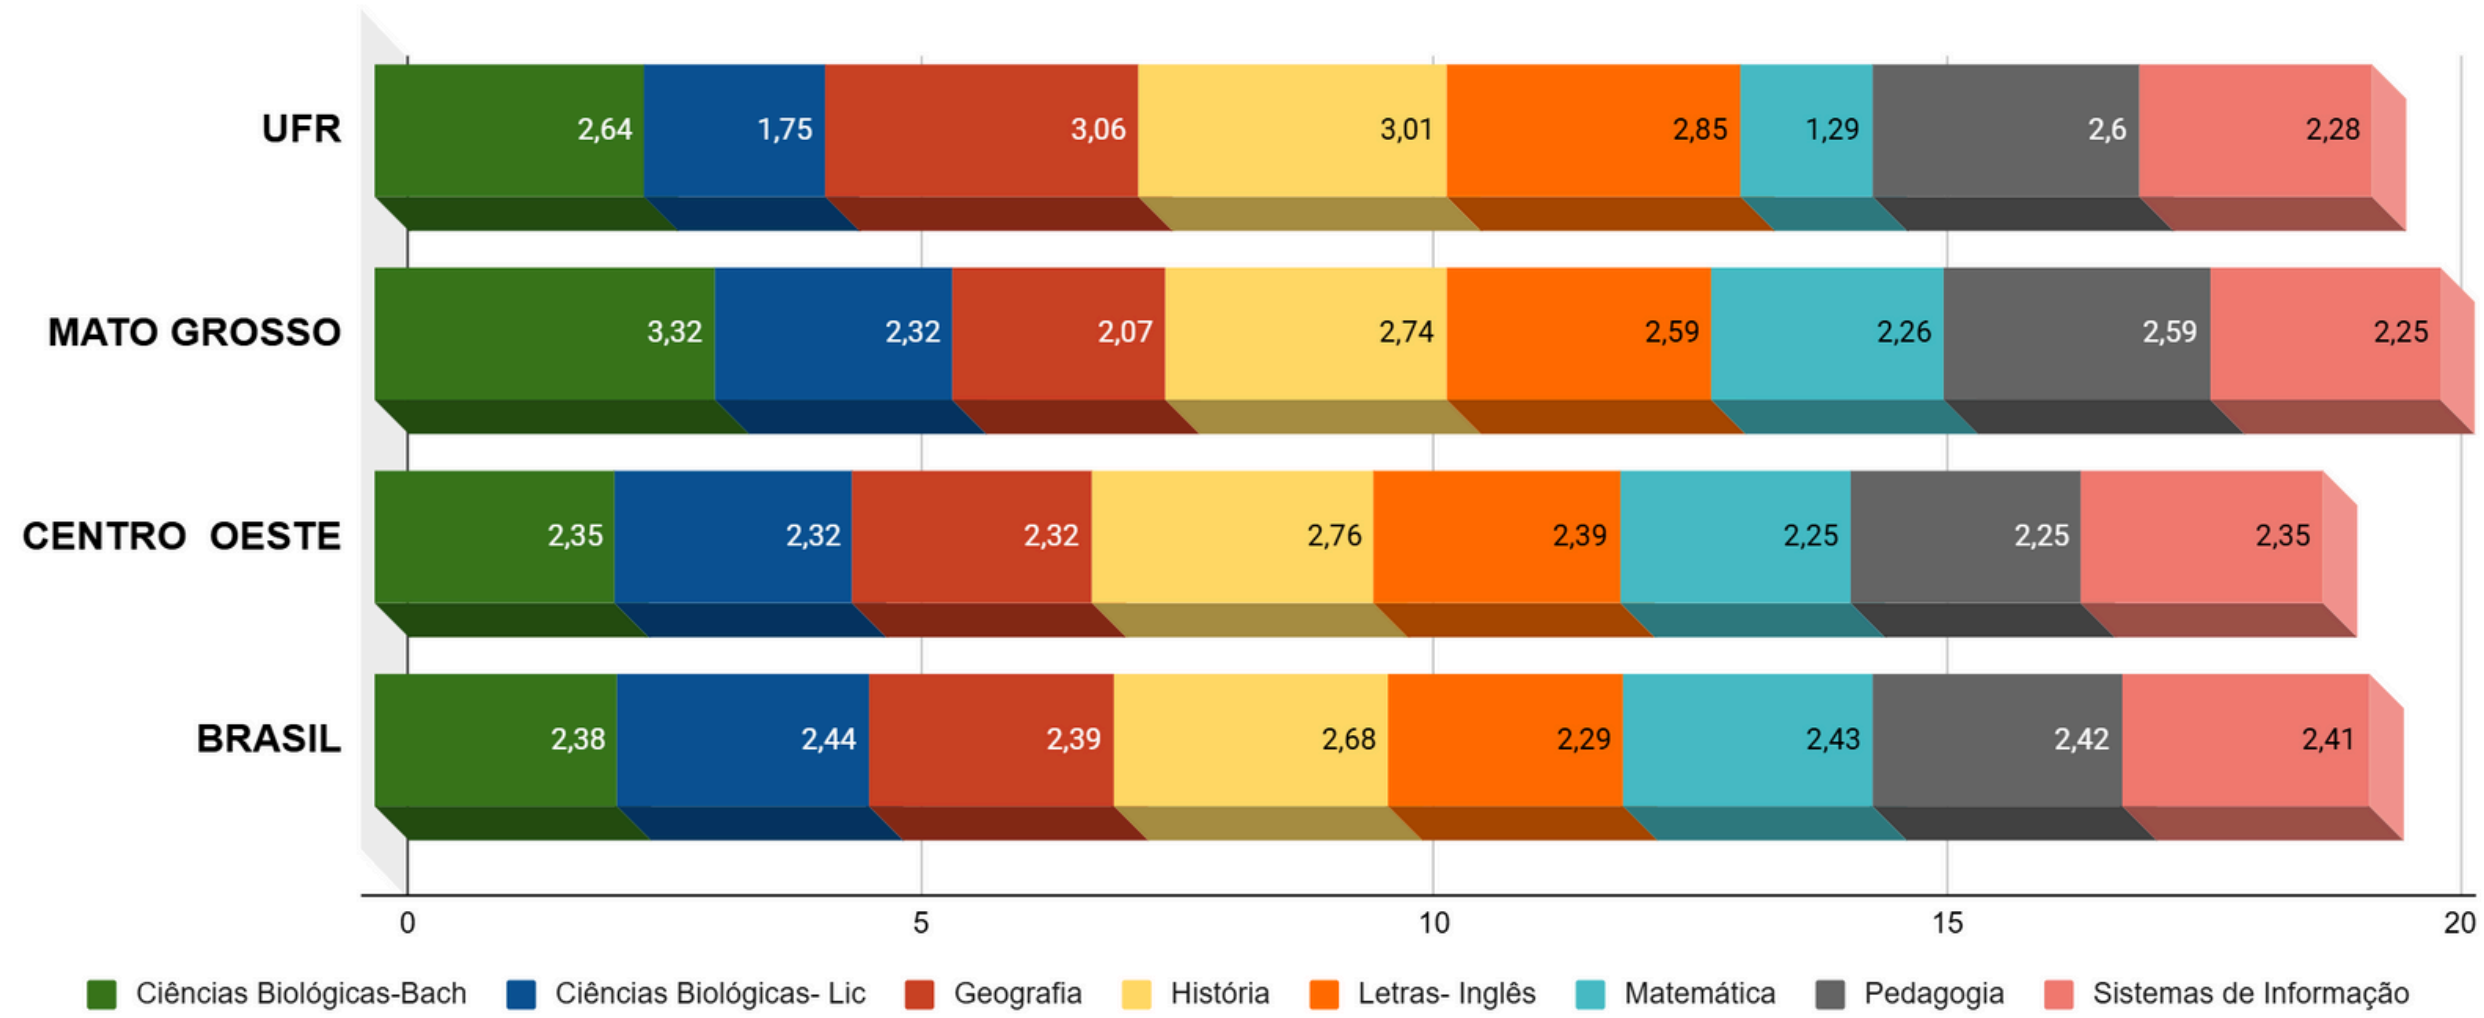

# Indicador de Diferença entre os Desempenhos Observados e Esperados- IDD

Notas de Cursos da UFR, do Estado de Mato Grosso, da  
Região Centro-Oeste e do Brasil

**2021-2023**

## IDD- 2021