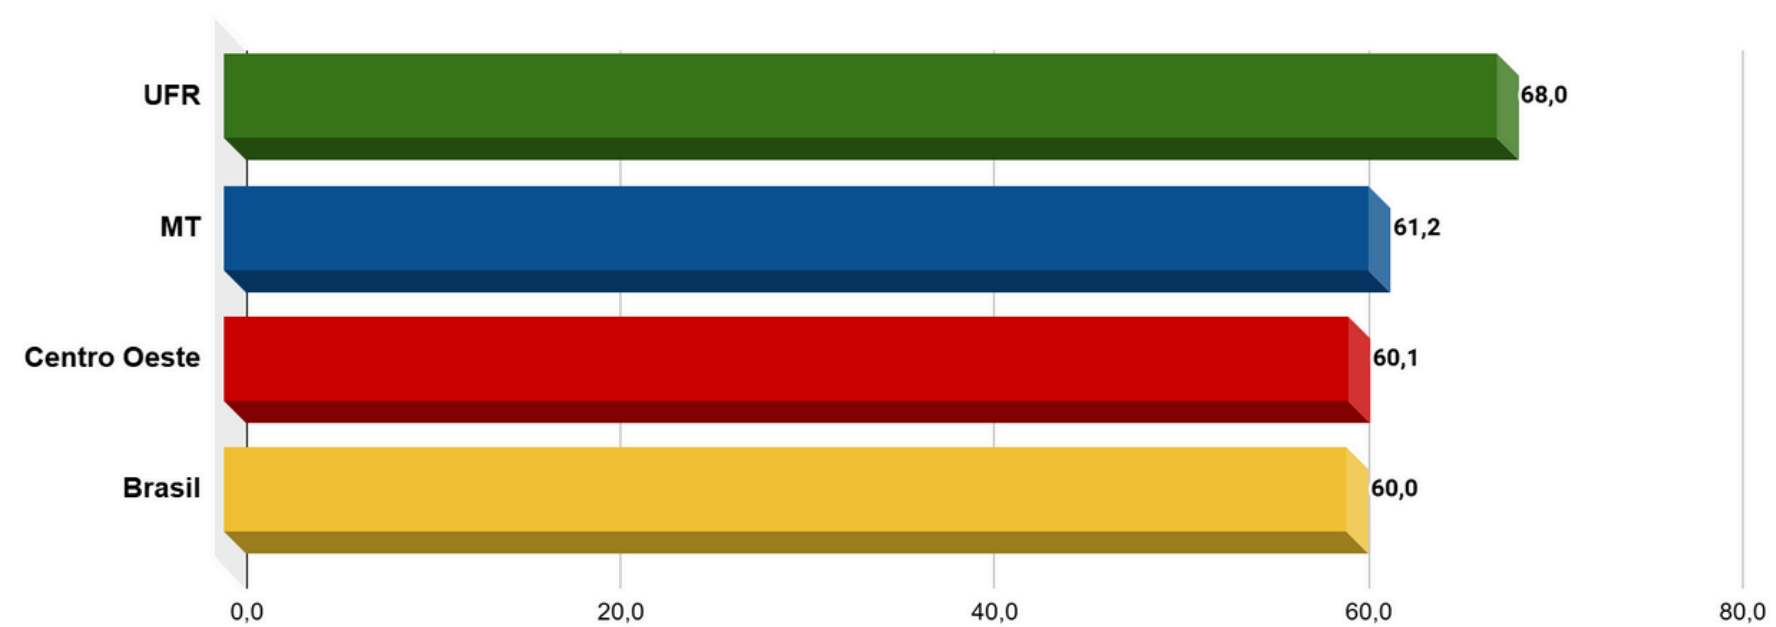

Conhecimentos Específicos- Prova Objetiva

Conhecimentos Específicos- Prova Discursiva

METODOLOGIA DE CÁLCULO

** Questões Objetivas nos Componentes Conhecimentos Gerais e Conhecimentos Específicos : Somatório do Percentual de acertos por questão / Total de Questões (média)

** Questões Discursivas nos Componentes Conhecimentos Gerais e Conhecimentos Específicos : Somatório do Percentual de acertos por questão / Total de Questões (média)