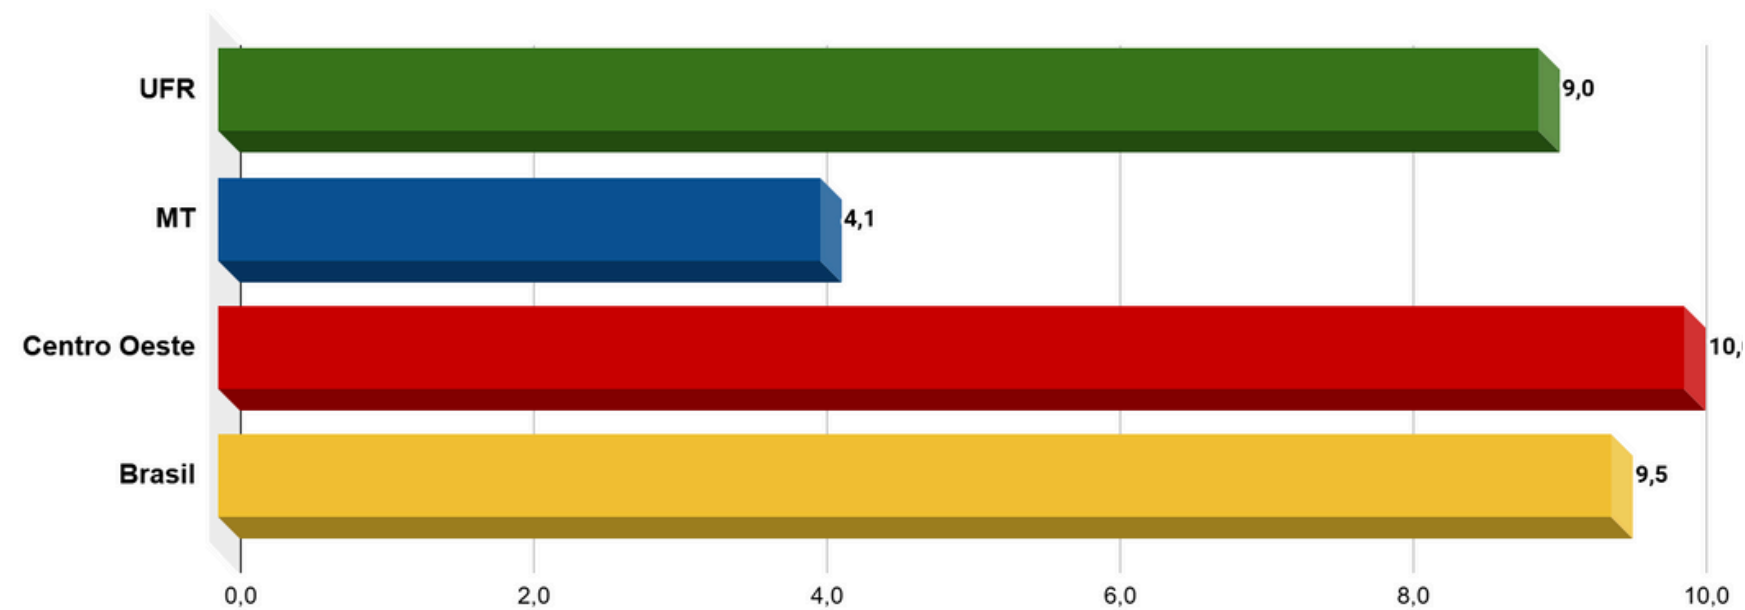

Conhecimentos Específicos- Prova Objetiva

Conhecimentos Específicos- Prova Discursiva

METODOLOGIA DE CÁLCULO

** Questões Objetivas nos Componentes Conhecimentos Gerais e Conhecimentos Específicos : Somatório do Percentual de acertos por questão / Total de Questões (média)

** Questões Discursivas nos Componentes Conhecimentos Gerais e Conhecimentos Específicos : Somatório do Percentual de acertos por questão / Total de Questões (média)