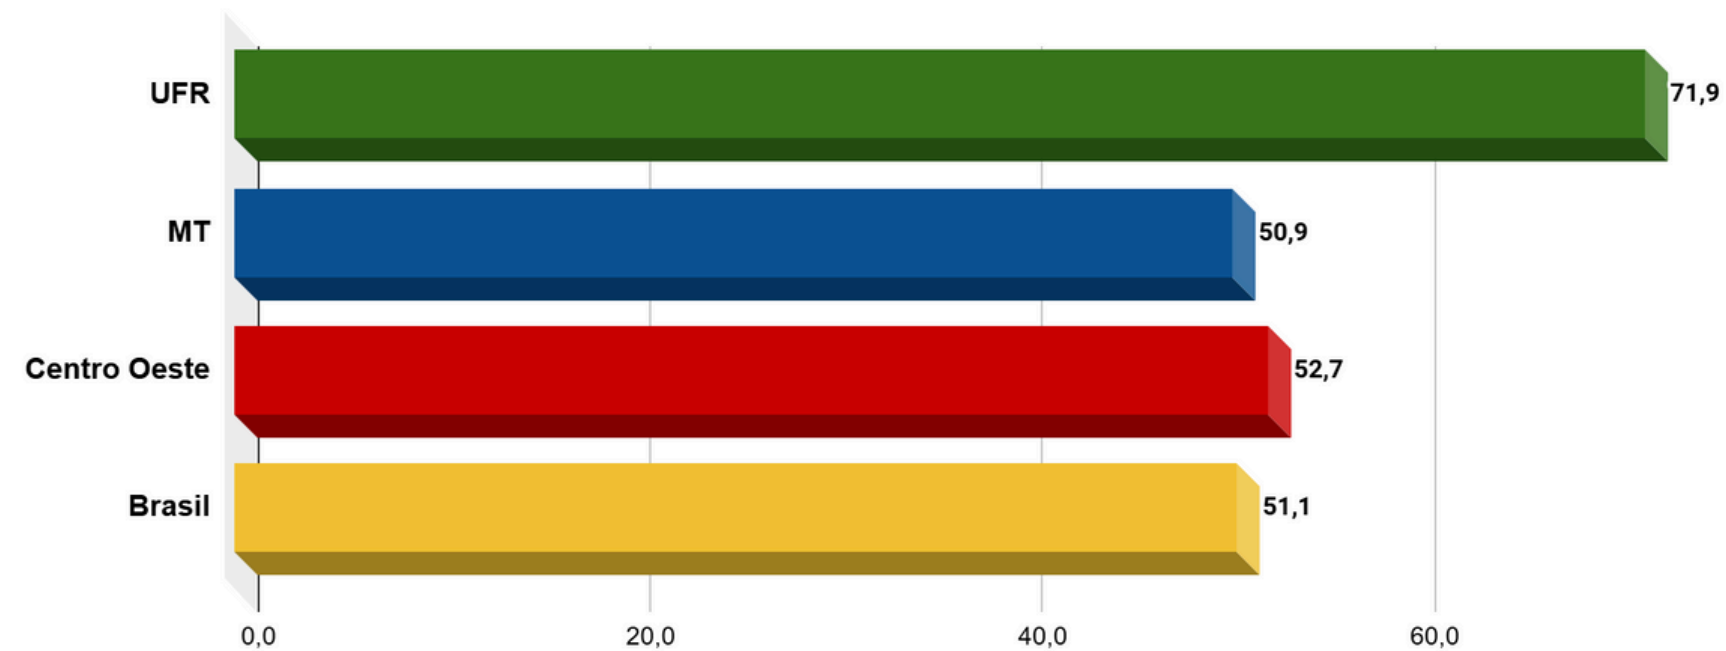

Conhecimentos Específicos- Prova Objetiva