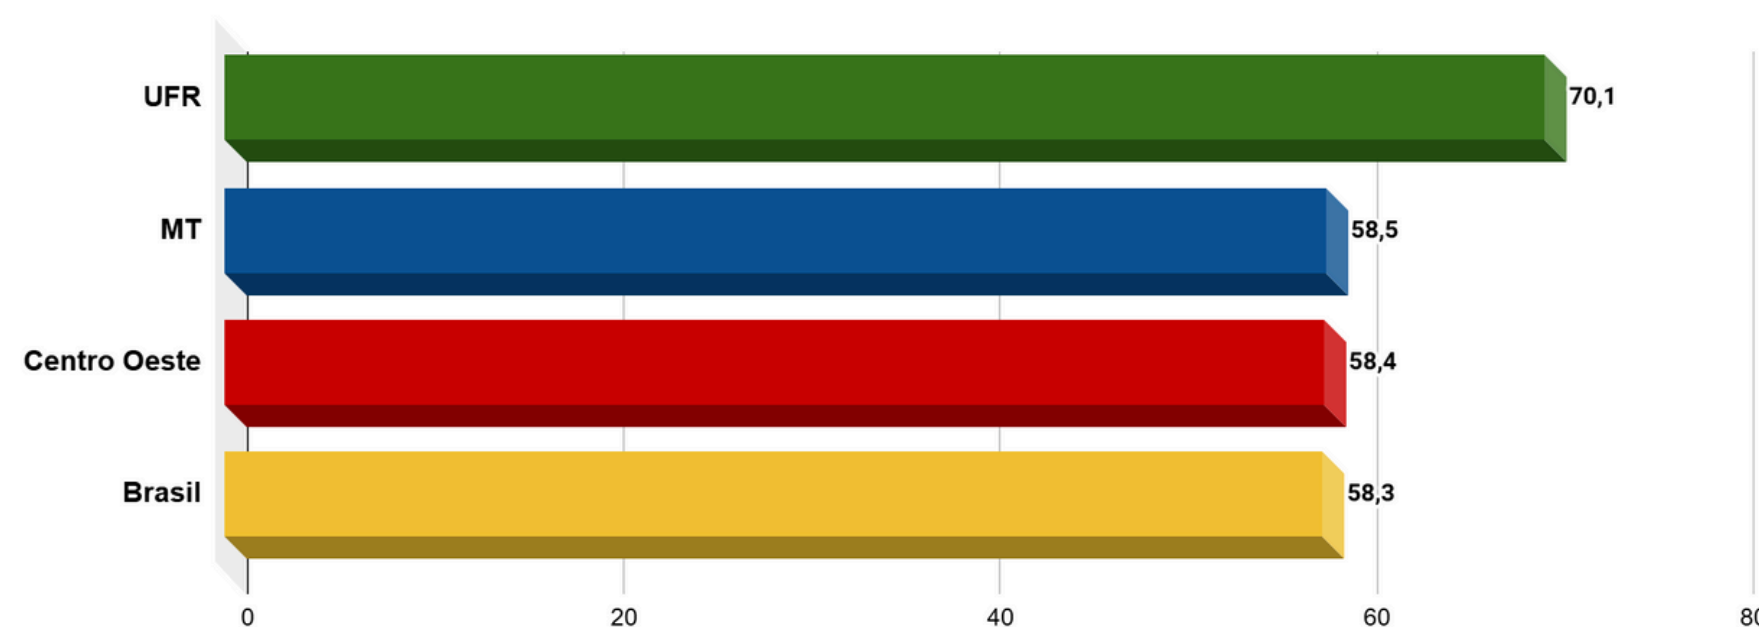

Conhecimentos Gerais- Prova Objetiva

Conhecimentos Gerais- Prova Discursiva