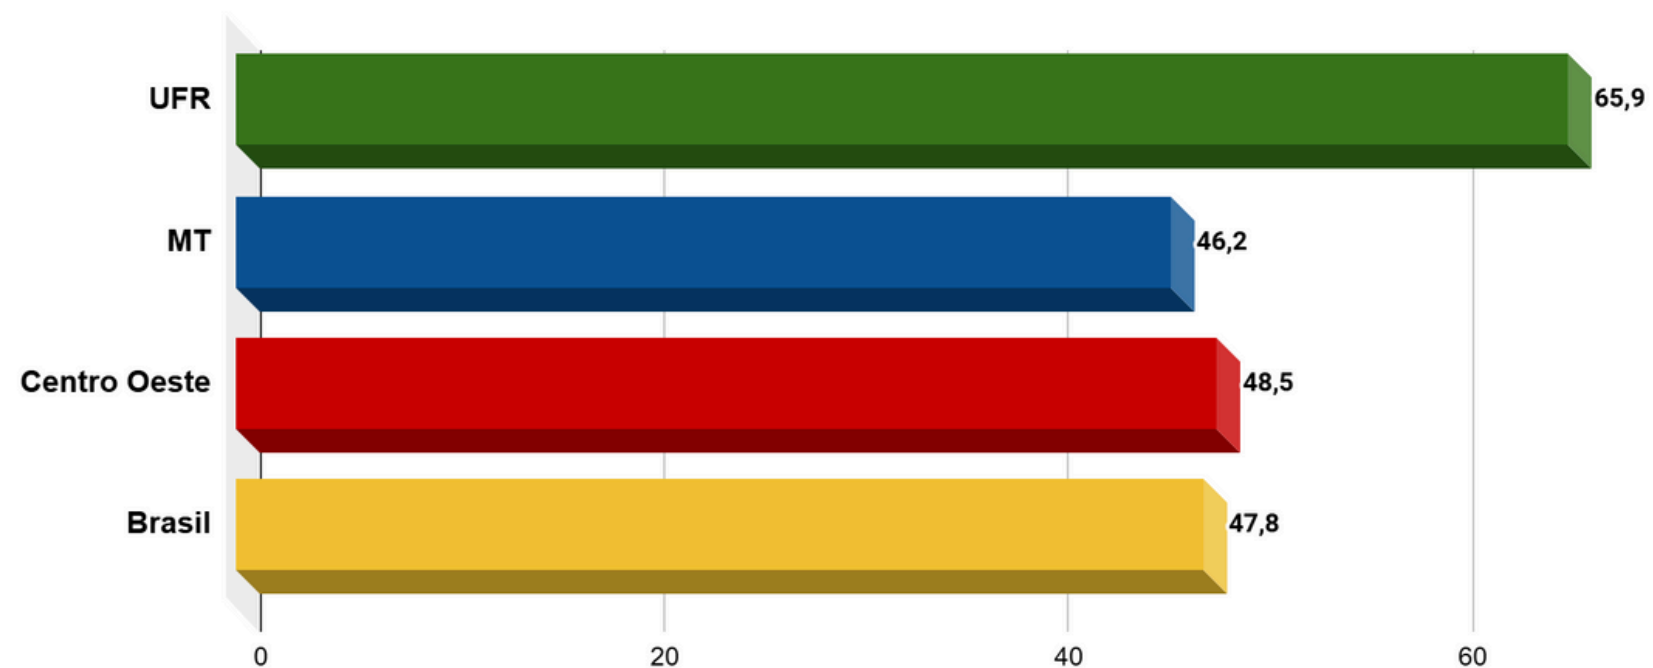

Conhecimentos Gerais- Prova Objetiva