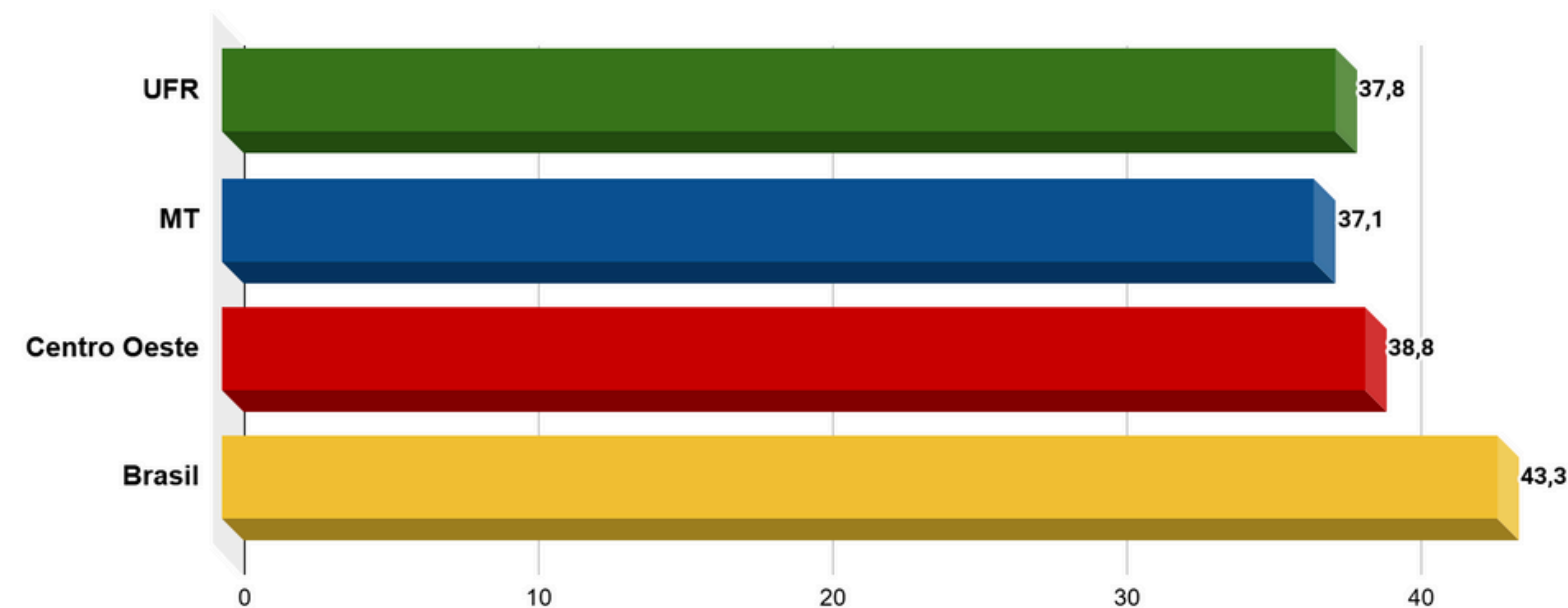

Conhecimentos Gerais- Prova Discursiva