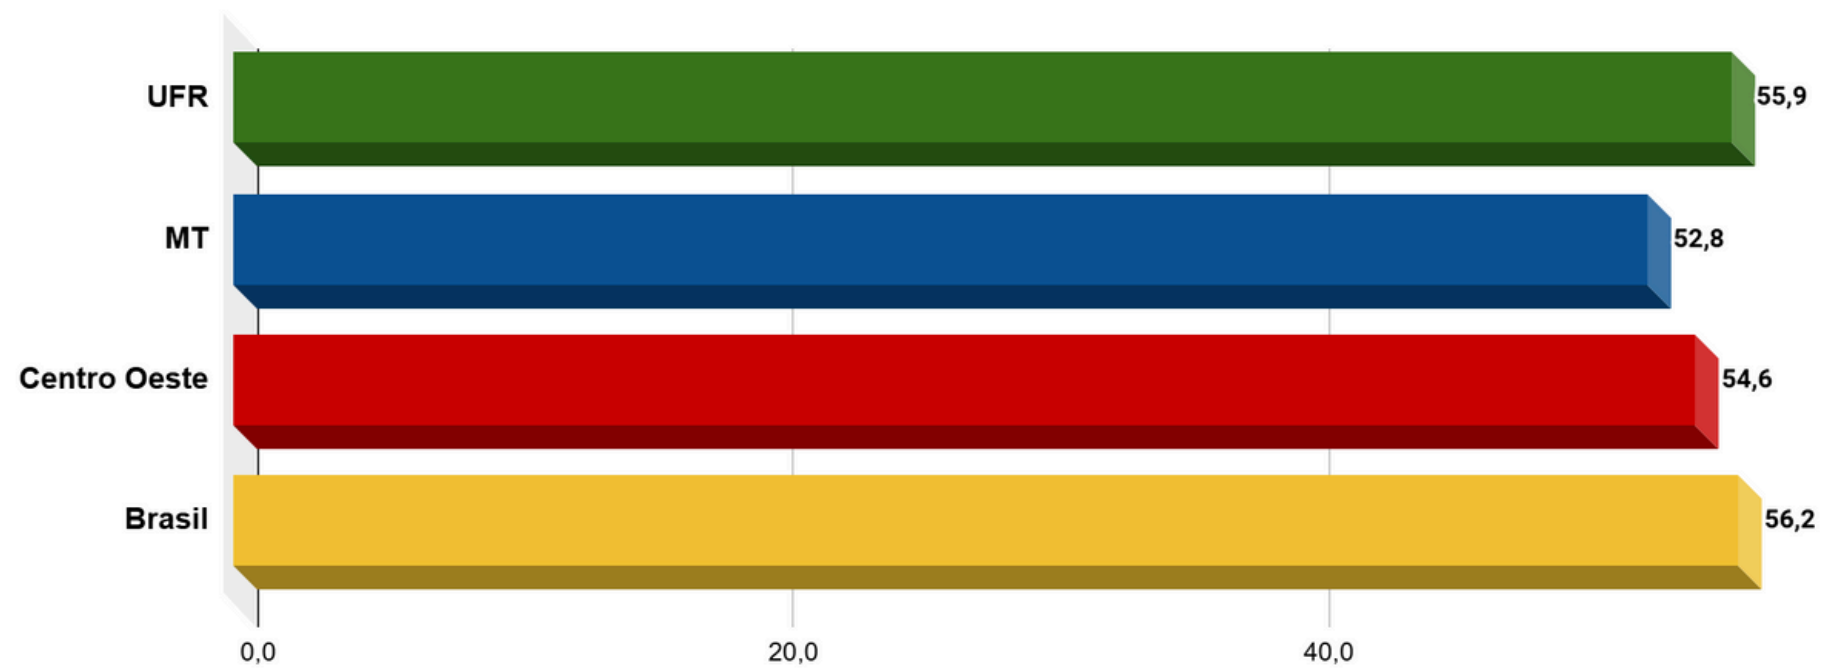

Conhecimentos Gerais- Prova Objetiva