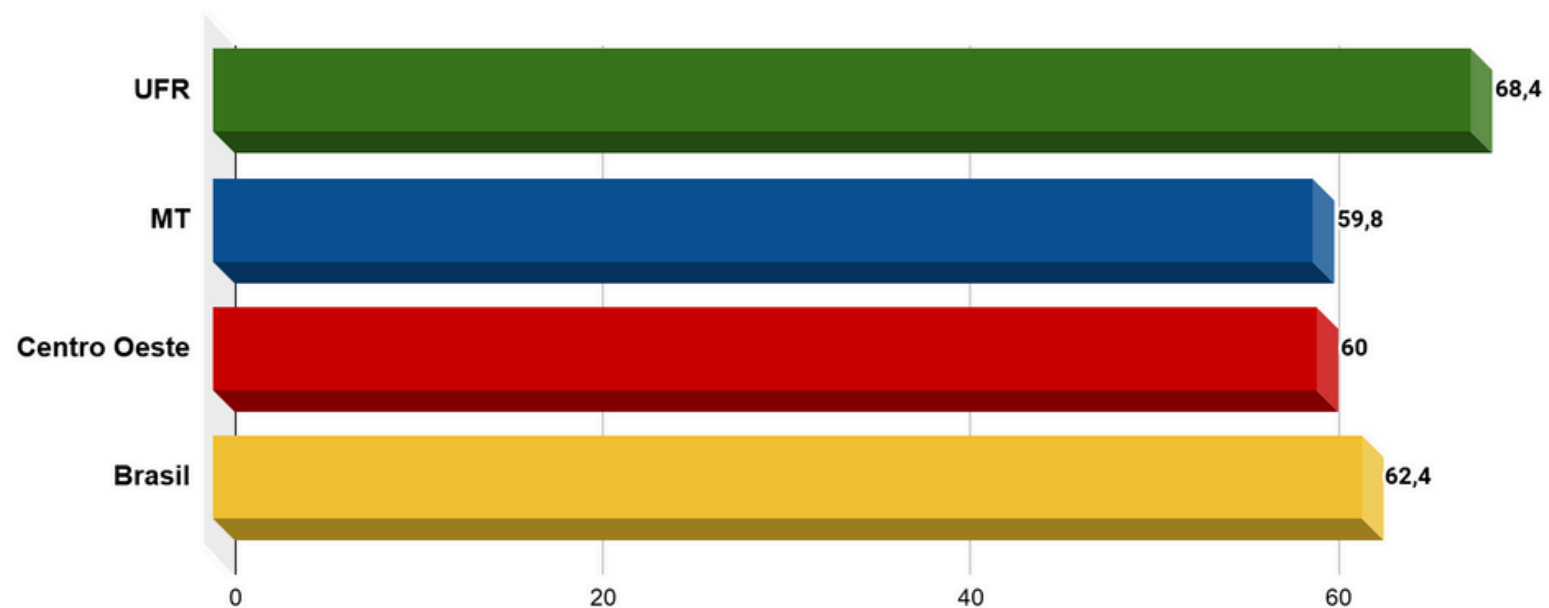

Conhecimentos Específicos- Prova Discursiva

METODOLOGIA DE CÁLCULO

** Questões Objetivas nos Componentes Conhecimentos Gerais e Conhecimentos Específicos : Somatório do Percentual de acertos por questão / Total de Questões (média)

** Questões Discursivas nos Componentes Conhecimentos Gerais e Conhecimentos Específicos : Somatório do Percentual de acertos por questão / Total de Questões (média)