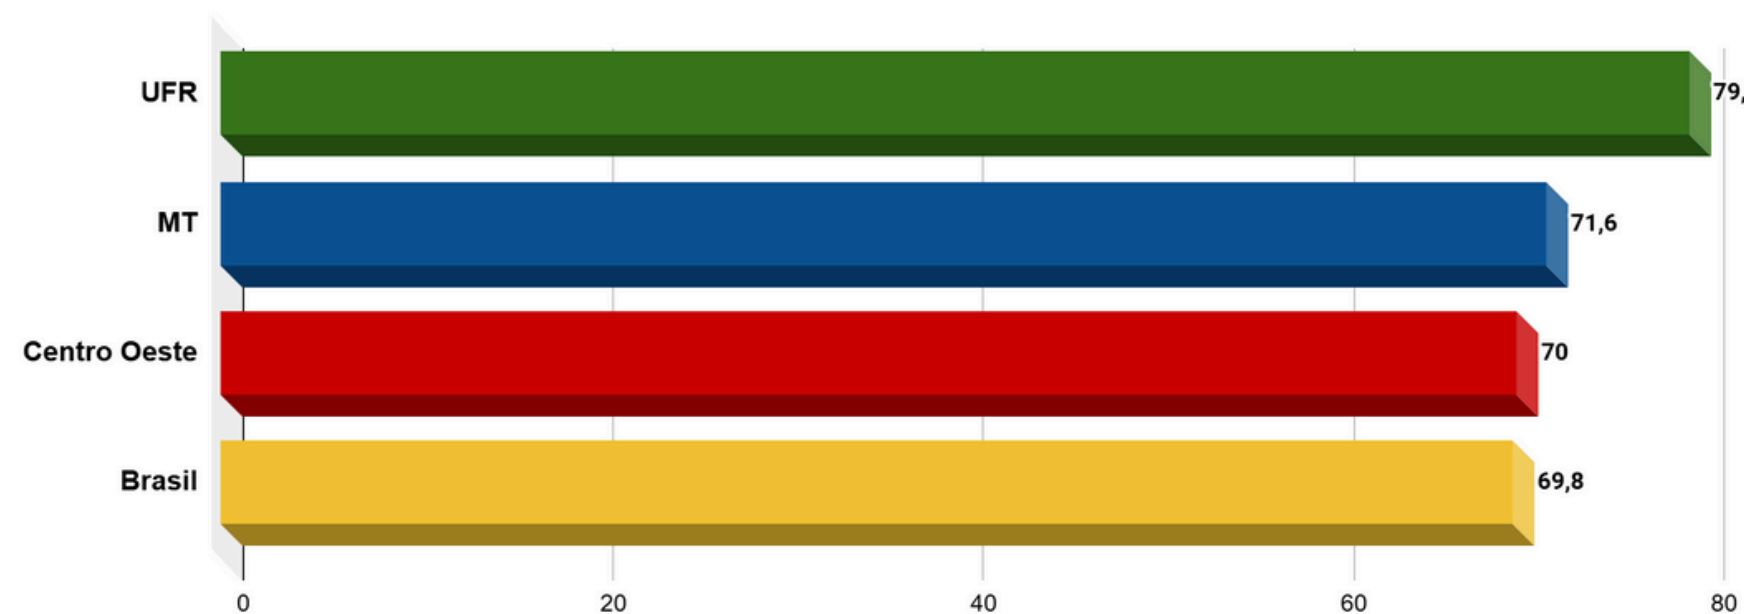

Conhecimentos Gerais- Prova Objetiva