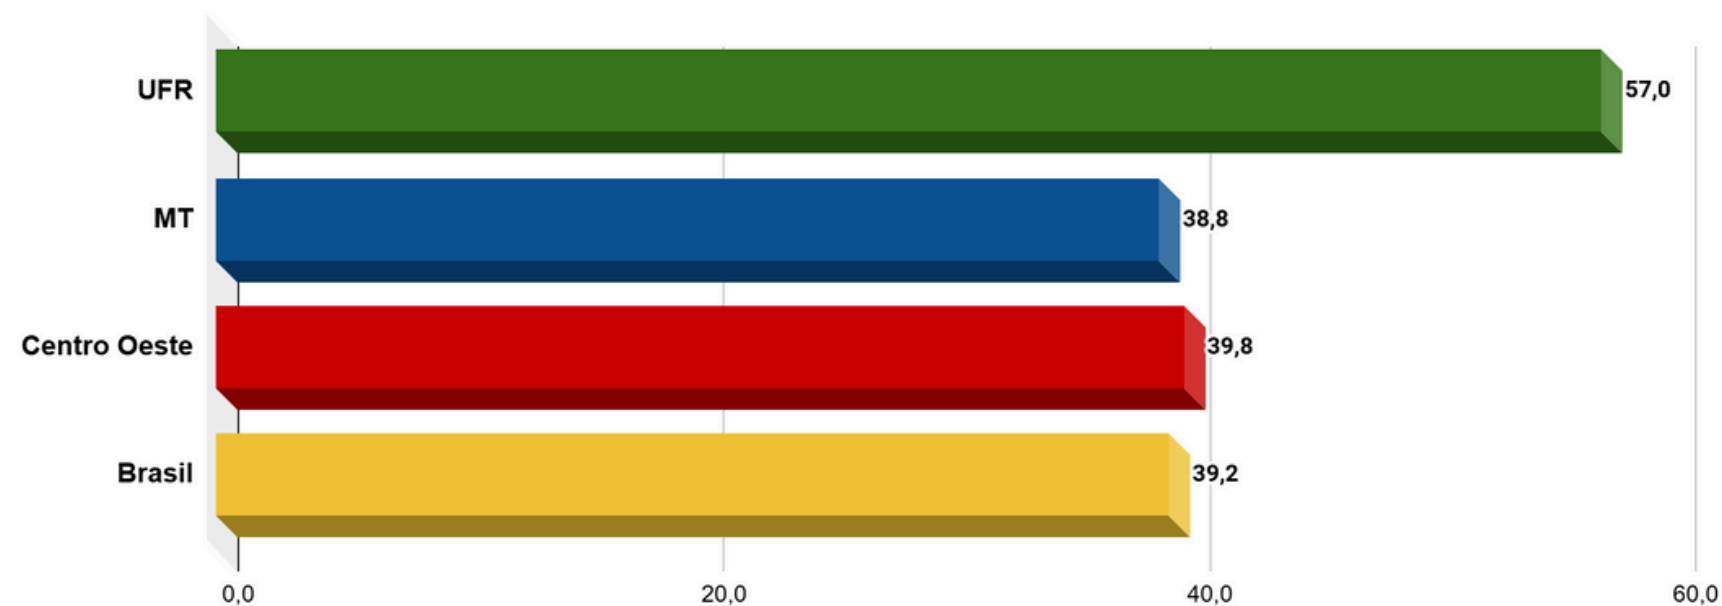

Conhecimentos Gerais- Prova Objetiva

Conhecimentos Gerais- Prova Discursiva