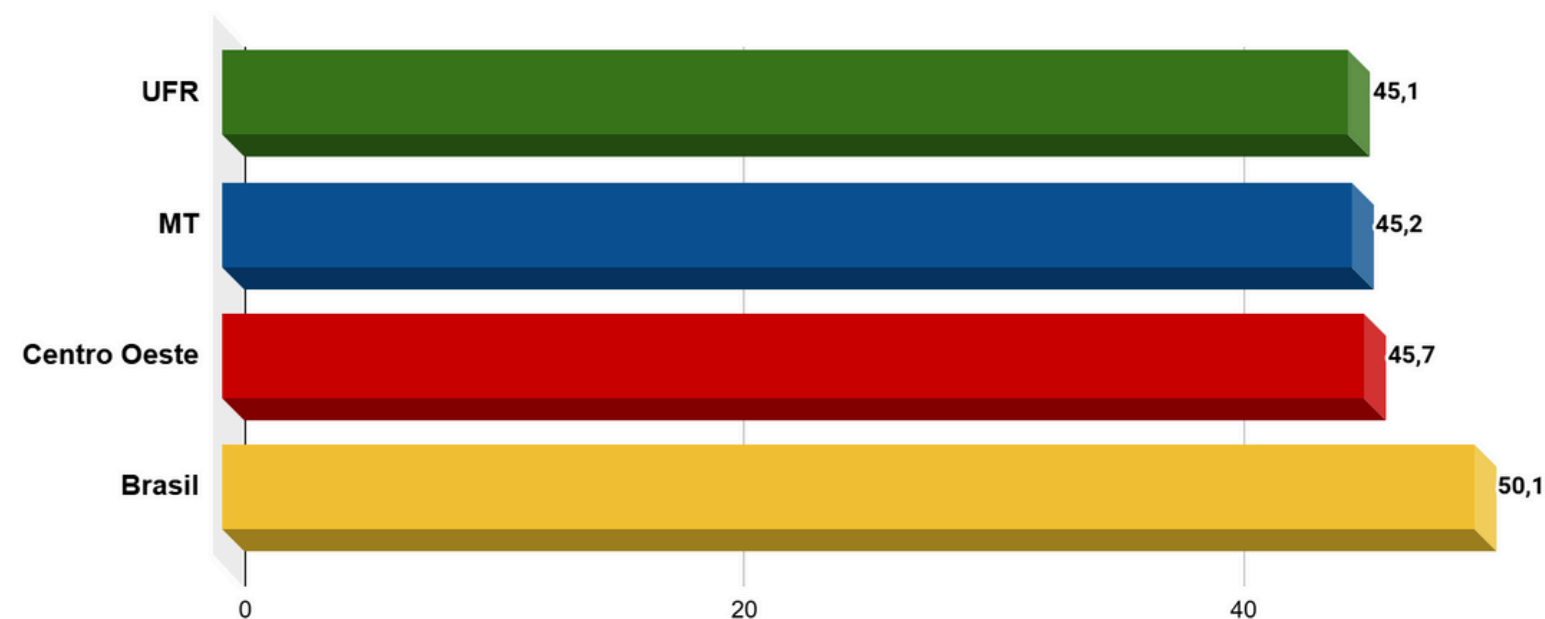

Conhecimentos Gerais- Prova Objetiva