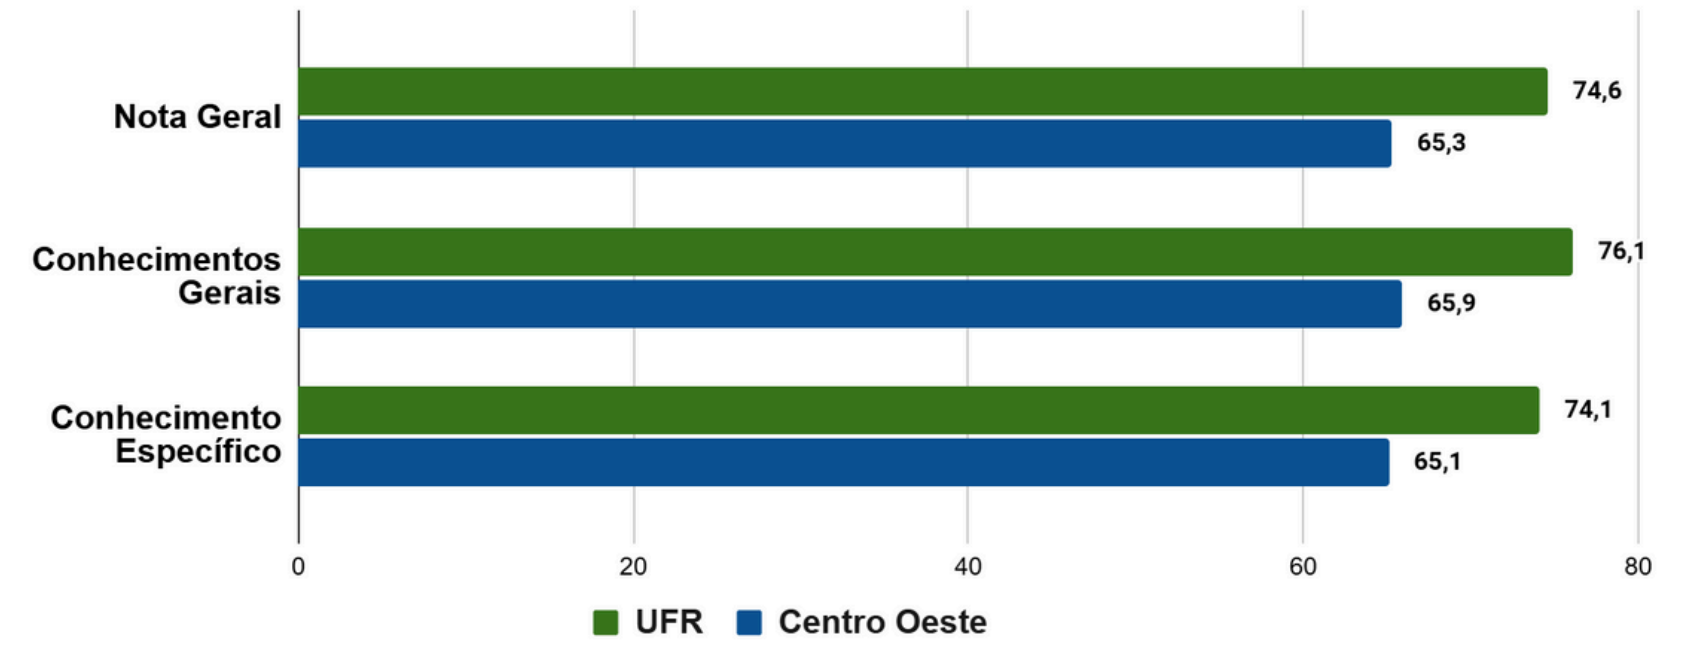

** Questões Discursivas nos Componentes Conhecimentos Gerais e Conhecimentos Específicos : Somatório do Percentual de acertos por questão / Total de Questões (média)

PROVA DO ENADE

Comparação de Desempenho dos Cursos de
Graduação da UFR e da Região Centro Oeste

2023

Enfermagem- Bacharelado

Medicina- Bacharelado

Engenharia Mecânica- Bacharelado

Zootecnia- Bacharelado

Referências:

Resultado de Avaliações Educacionais de 2023

<https://enade.inep.gov.br/enade/#!/relatorioCursos>