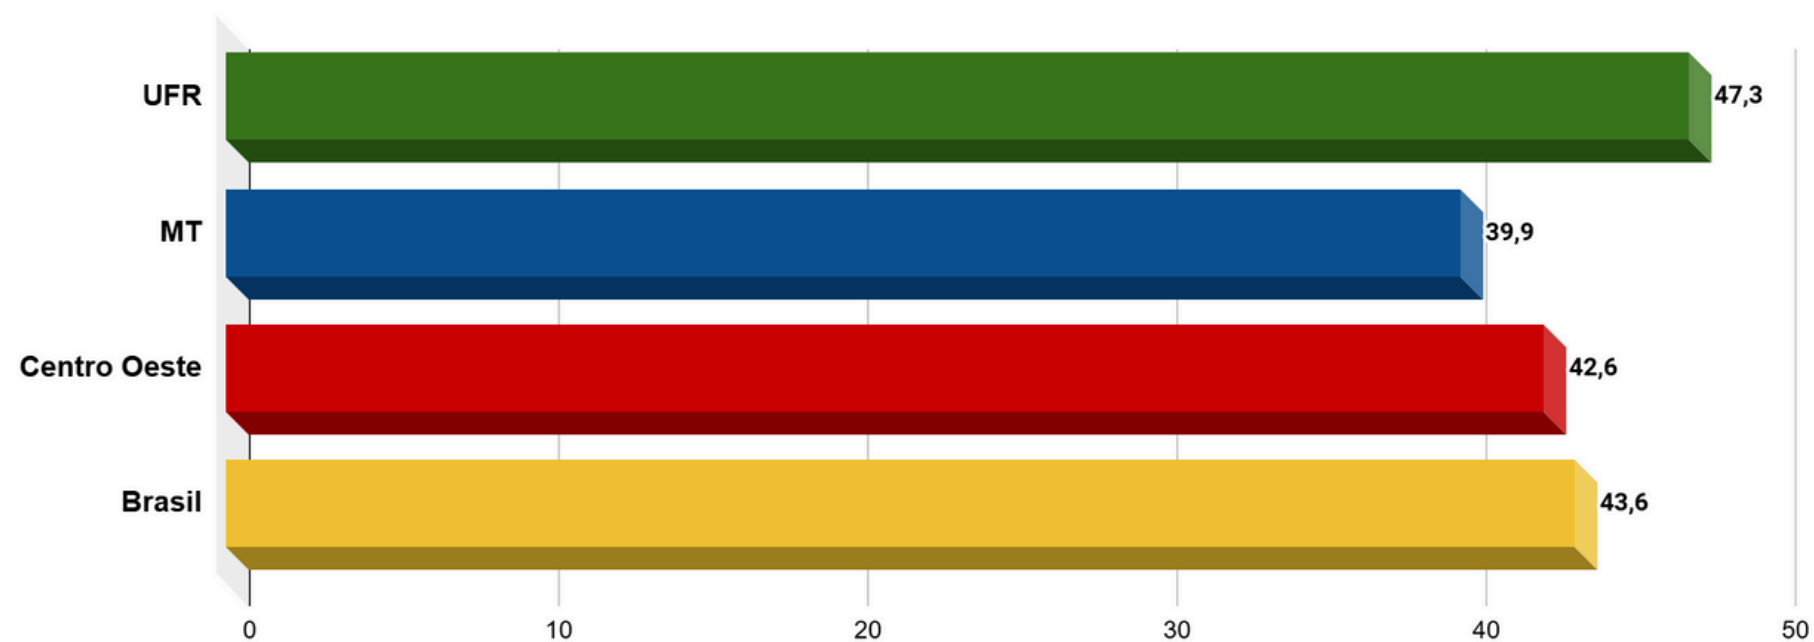

Conhecimentos Gerais- Prova Objetiva

Conhecimentos Gerais- Prova Discursiva