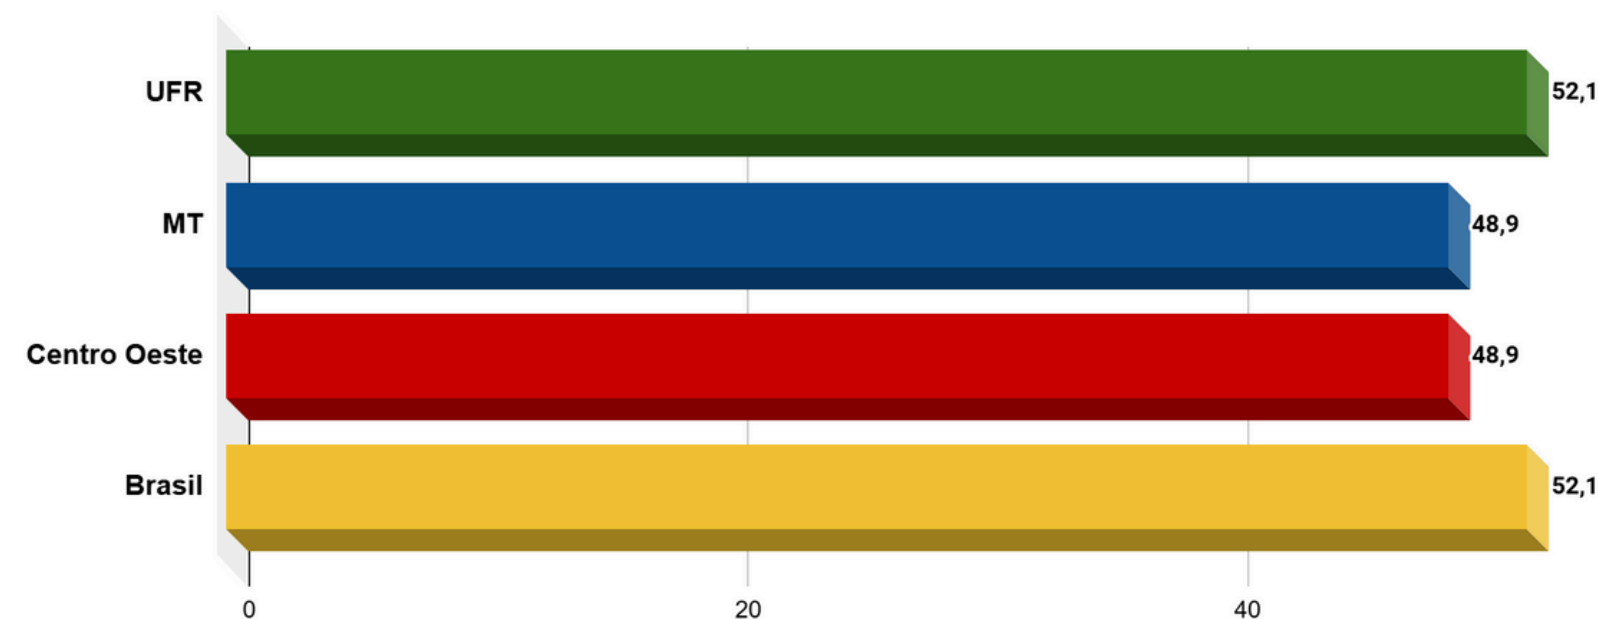

Conhecimentos Específicos- Prova Objetiva