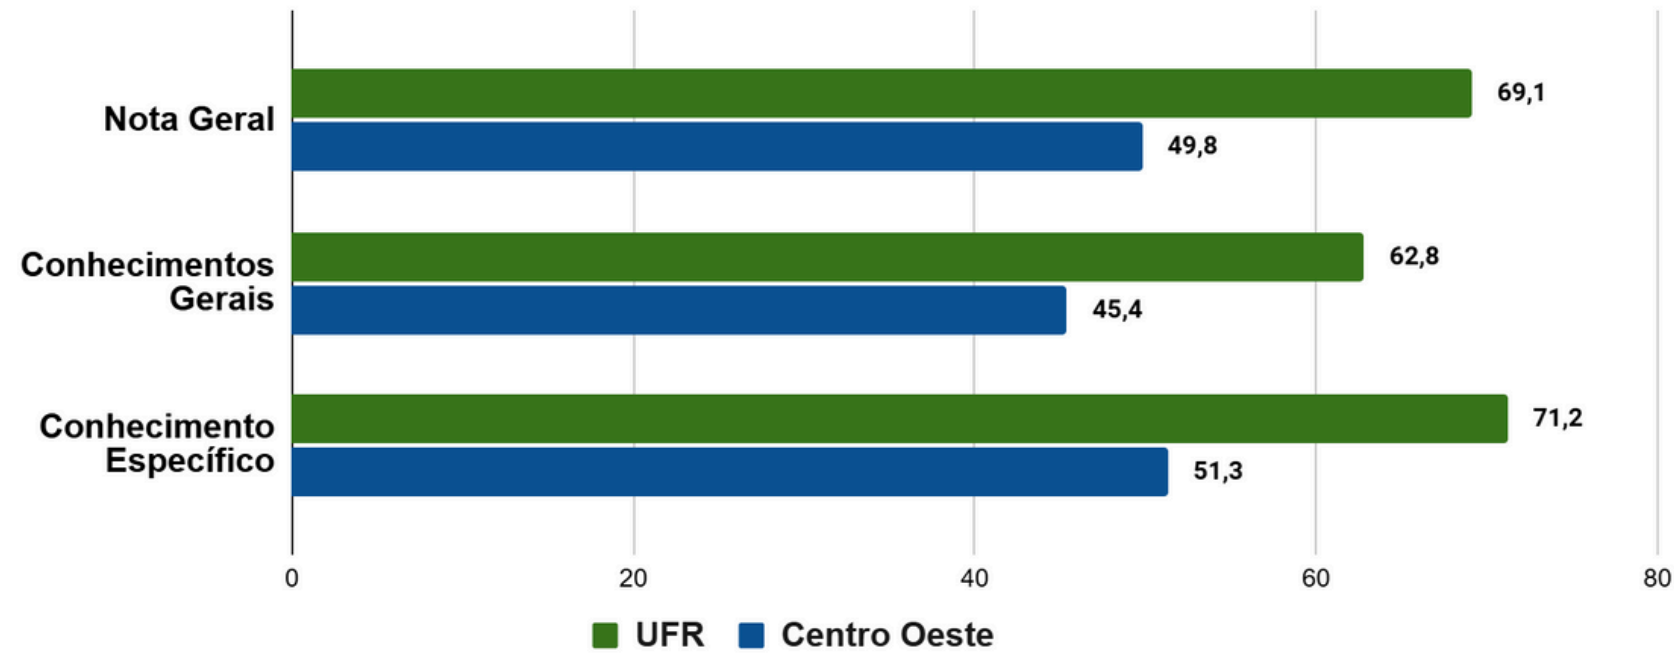

** Questões Discursivas nos Componentes Conhecimentos Gerais e Conhecimentos Específicos : Somatório do Percentual de acertos por questão / Total de Questões (média)

PROVA DO ENADE

Comparação de Desempenho dos Cursos de
Graduação da UFR e da Região Centro Oeste

2023

Enfermagem- Bacharelado

Medicina- Bacharelado

Engenharia Mecânica- Bacharelado

Zootecnia- Bacharelado

Referências:

Resultado de Avaliações Educacionais de 2023

<https://enade.inep.gov.br/enade/#!/relatorioCursos>