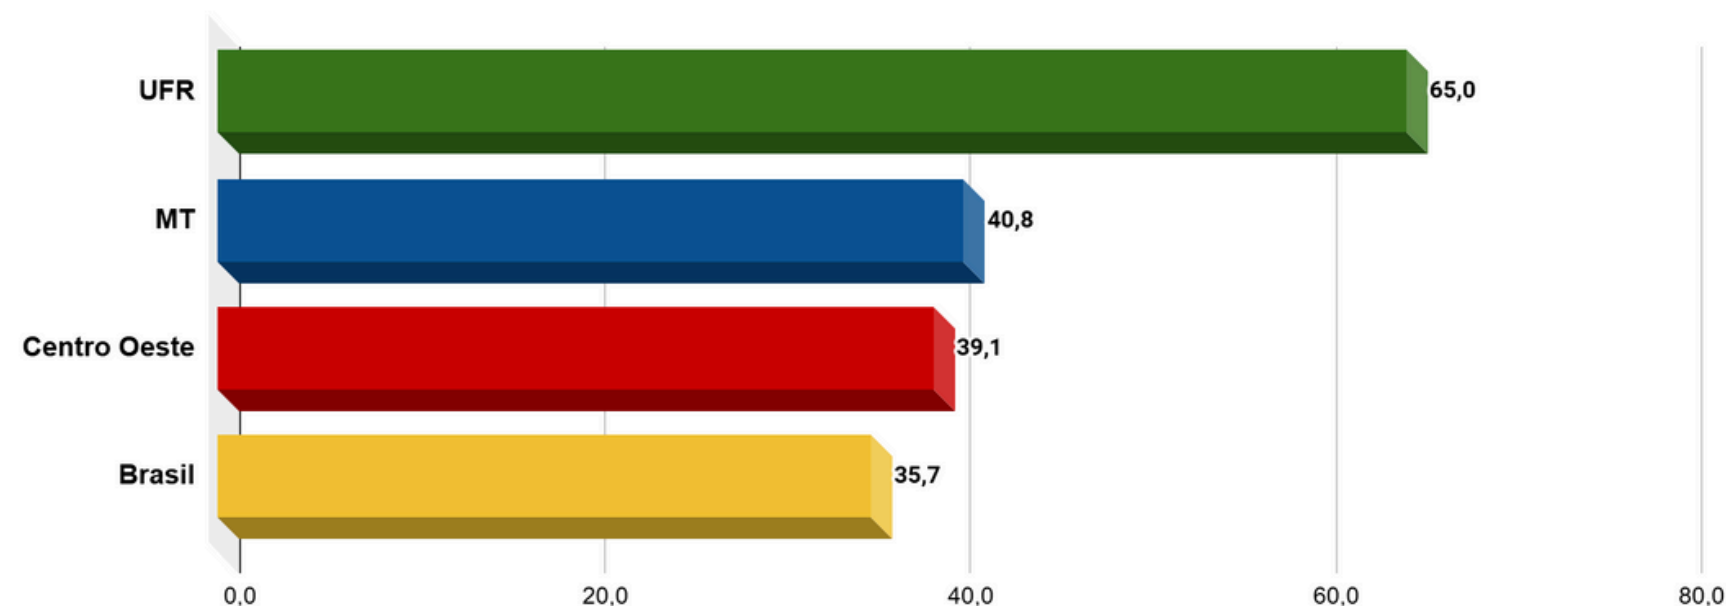

2023

Conhecimentos Gerais- Prova Objetiva

Conhecimentos Específicos- Prova Objetiva

Conhecimentos Gerais- Prova Discursiva

Conhecimentos Específicos- Prova Discursiva

METODOLOGIA DE CÁLCULO

** Questões Objetivas nos Componentes Conhecimentos Gerais e Conhecimentos Específicos : Somatório do Percentual de acertos por questão / Total de Questões (média)