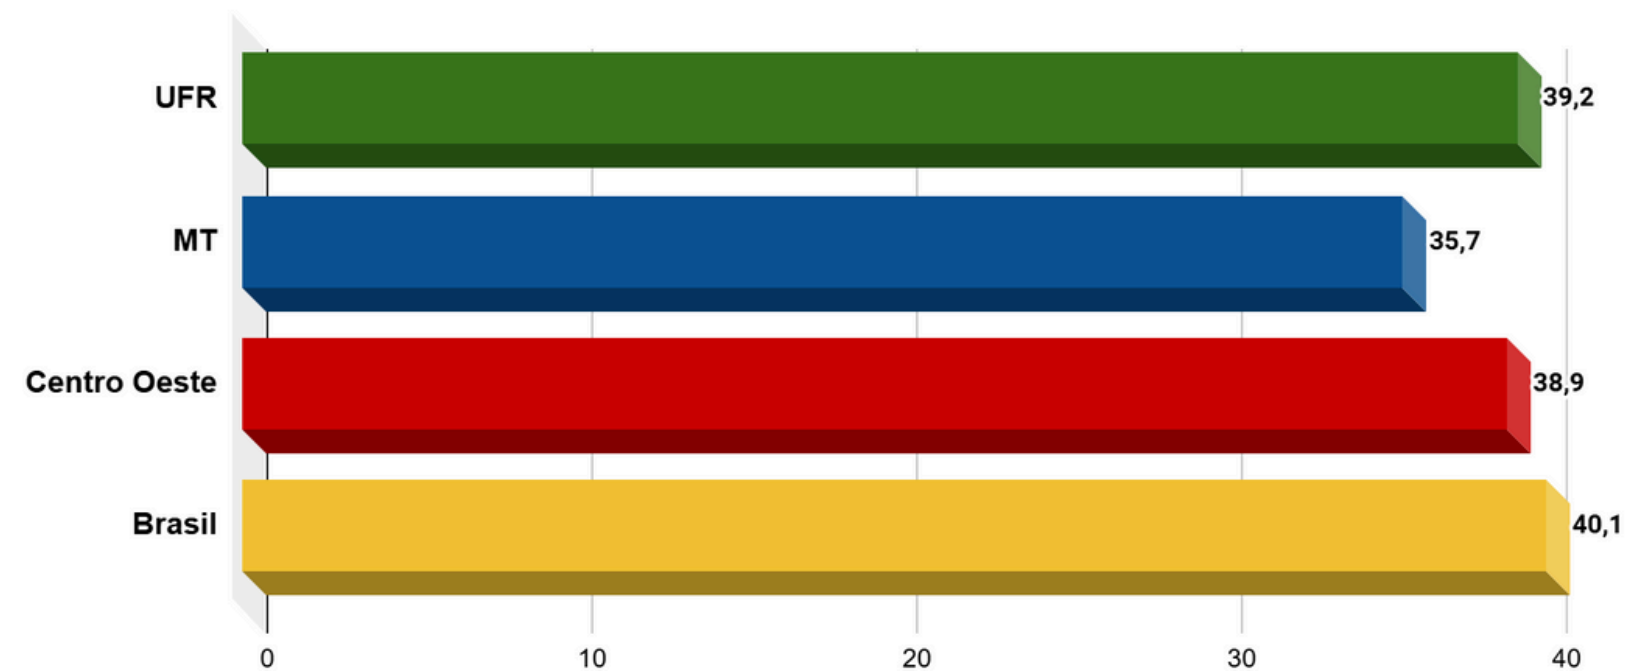

Conhecimentos Específicos- Prova Objetiva