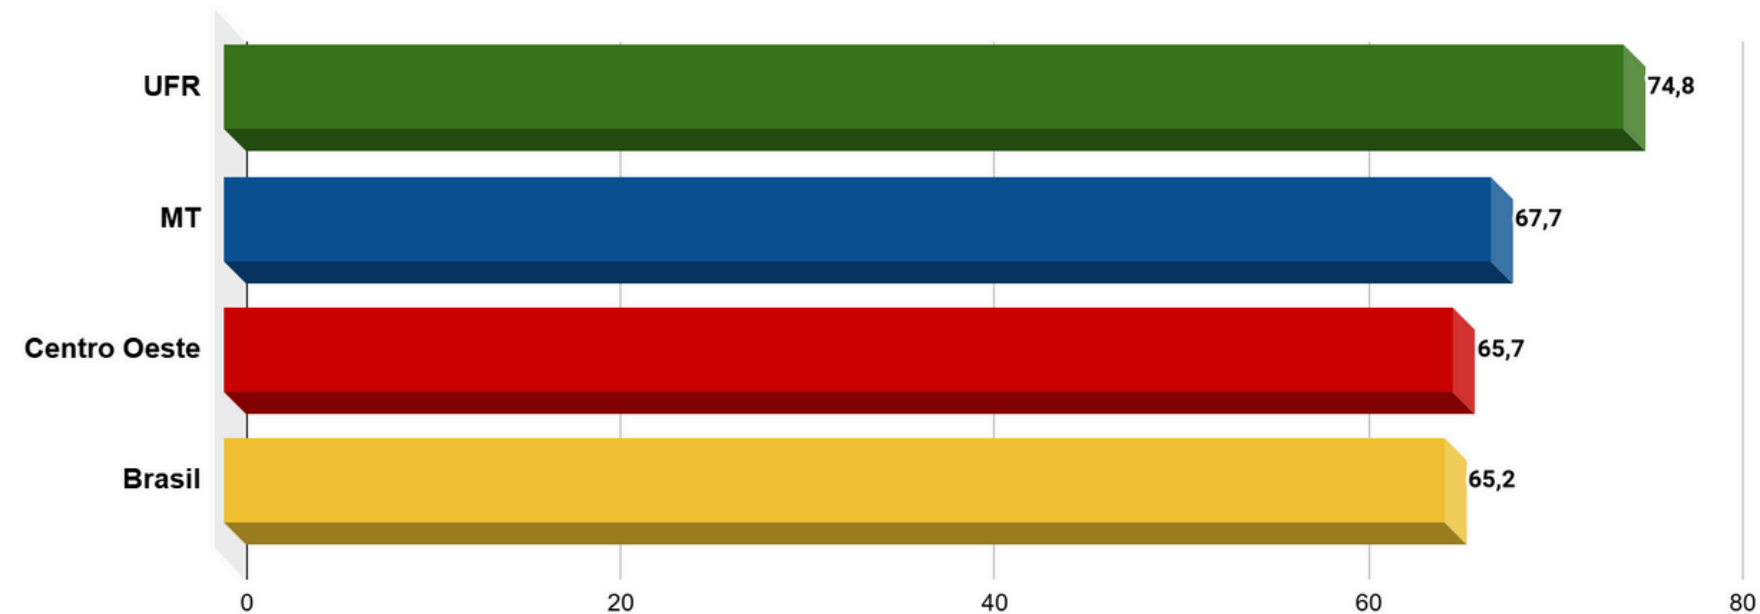

Conhecimentos Específicos- Prova Objetiva