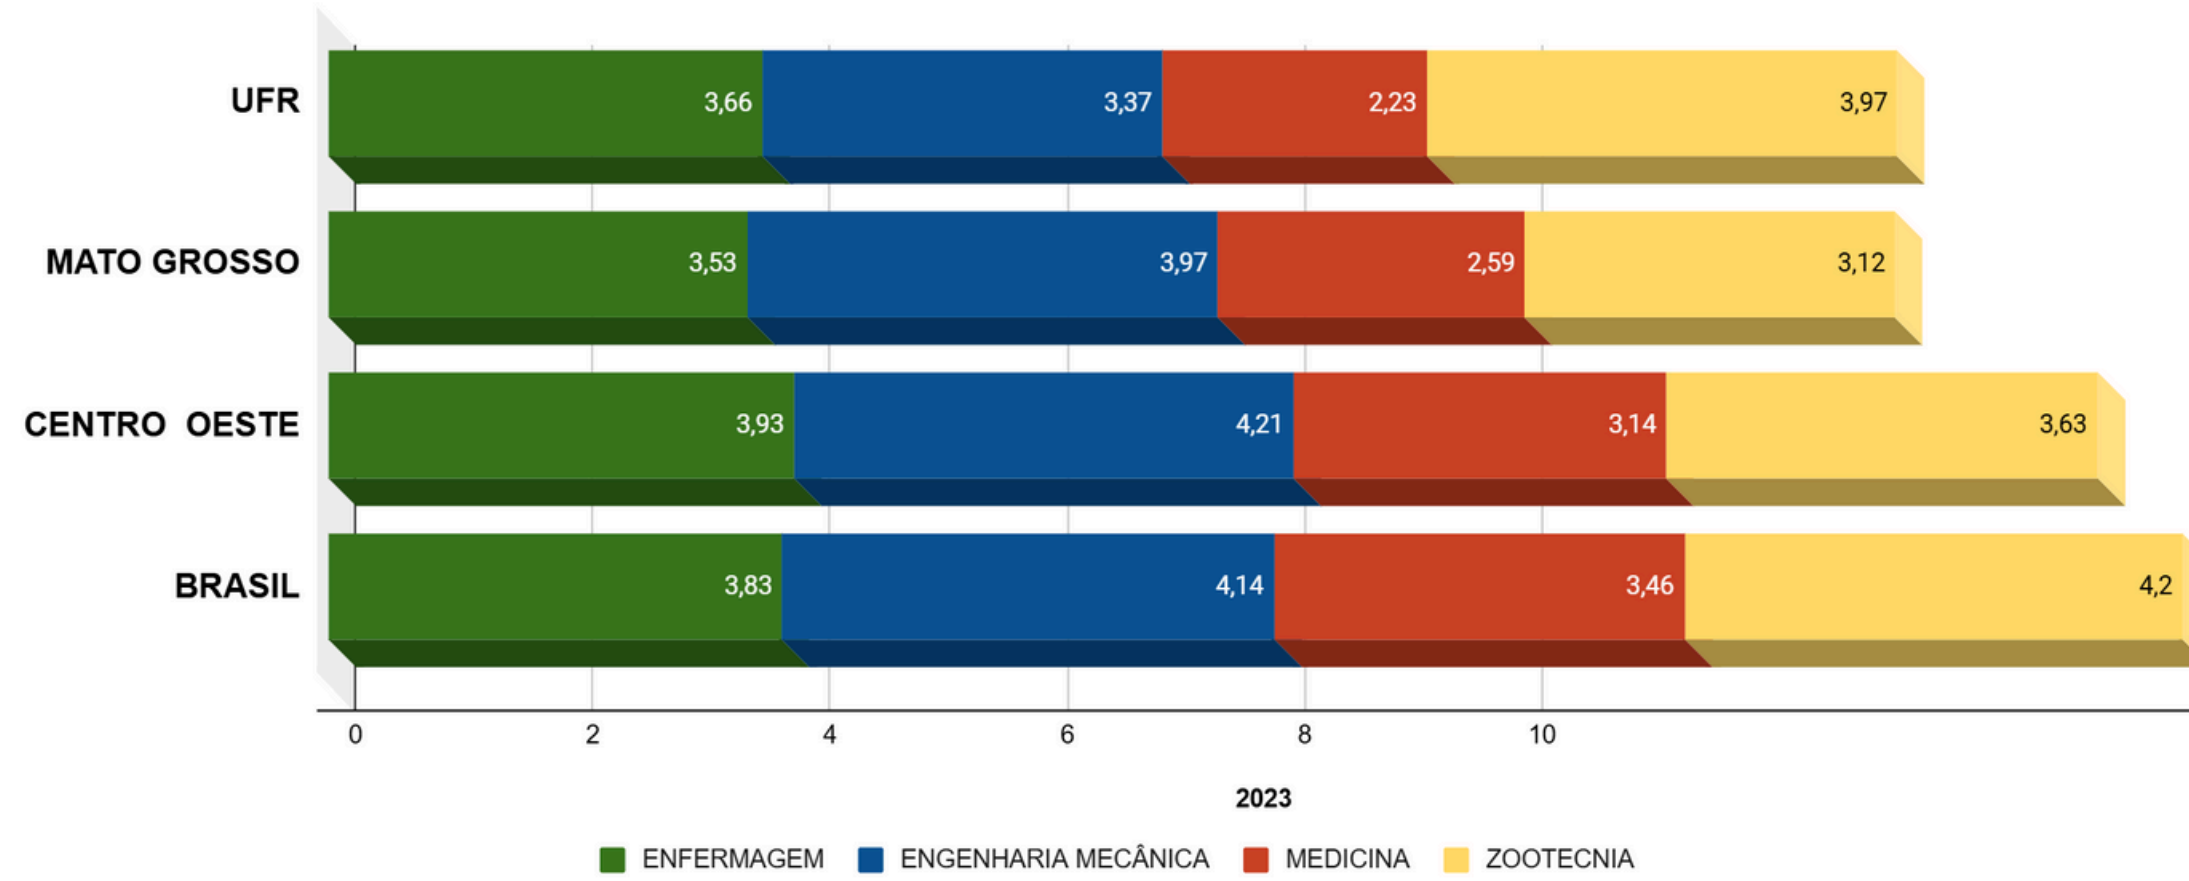

Corpo Docente de Mestres