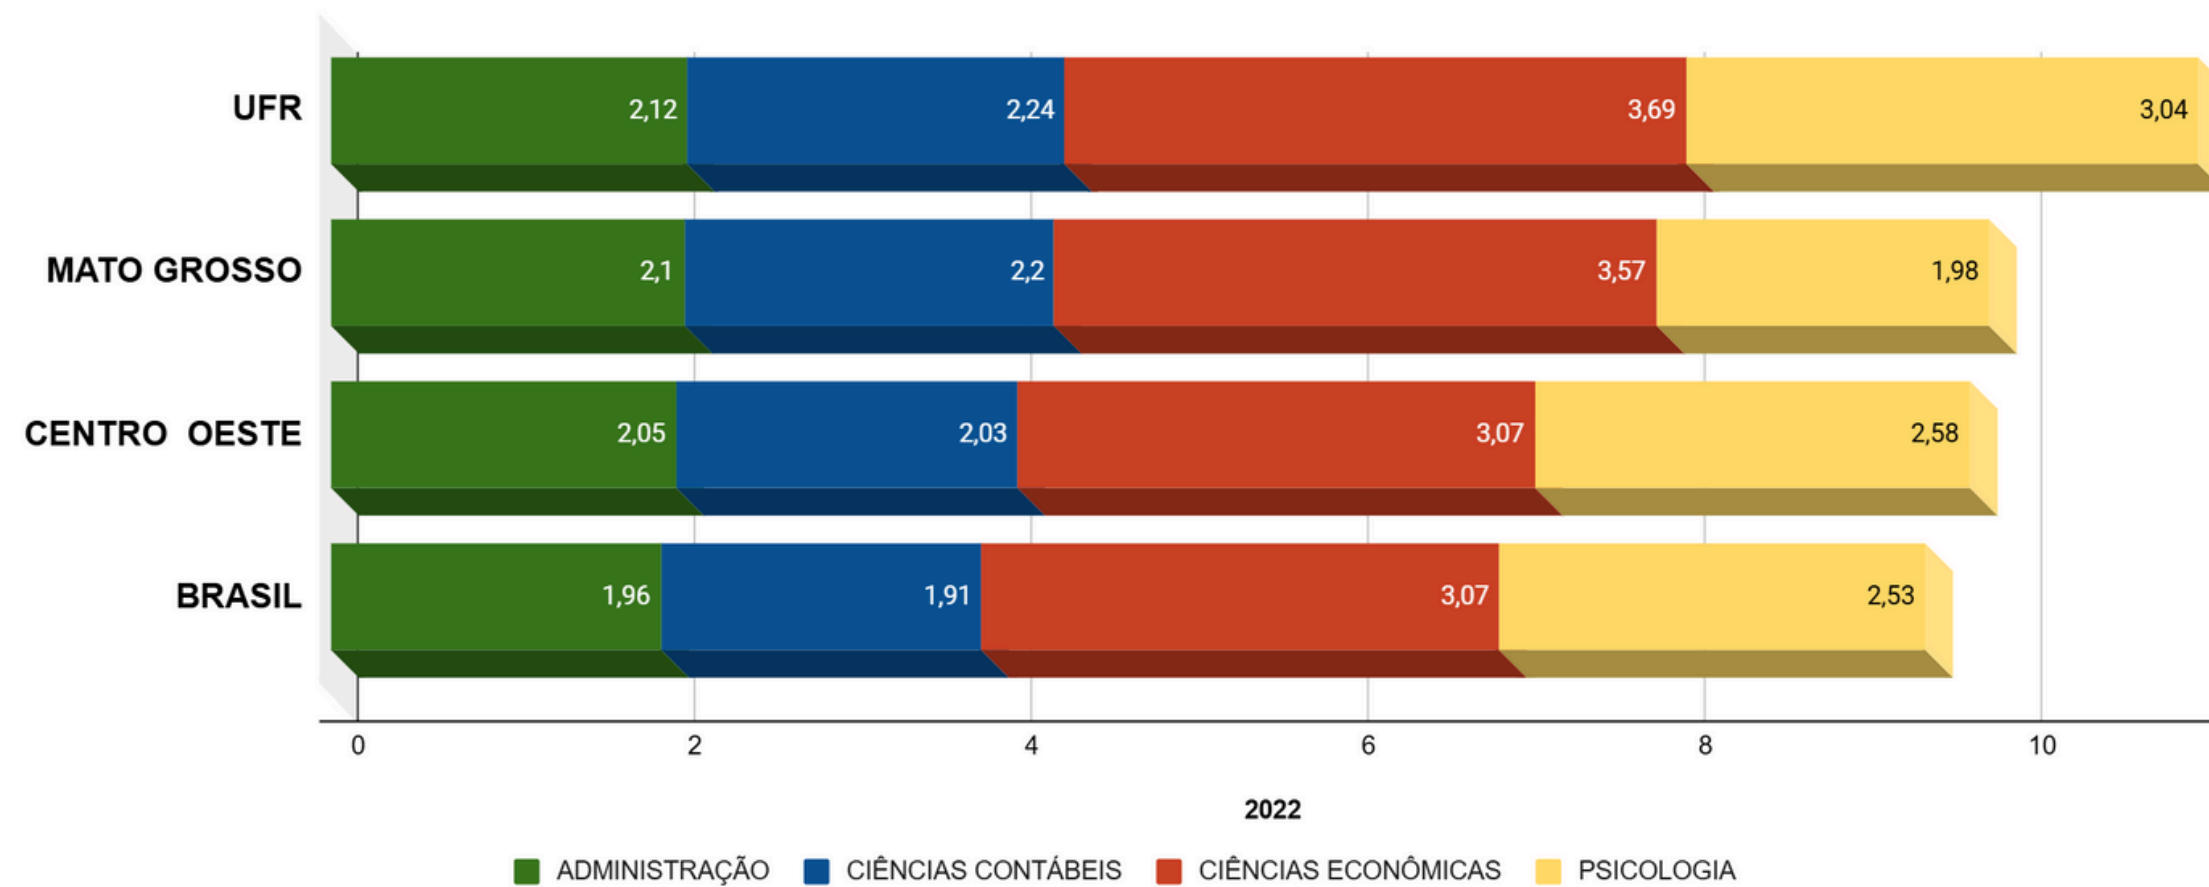

Corpo Docente

Notas do Corpo Docente da UFR, do Estado de Mato Grosso, da Região Centro-Oeste e do Brasil

2021-2023

Corpo Docente de Mestres

Corpo Docente de Doutores

Corpo Docente de Mestres

Corpo Docente de Doutores