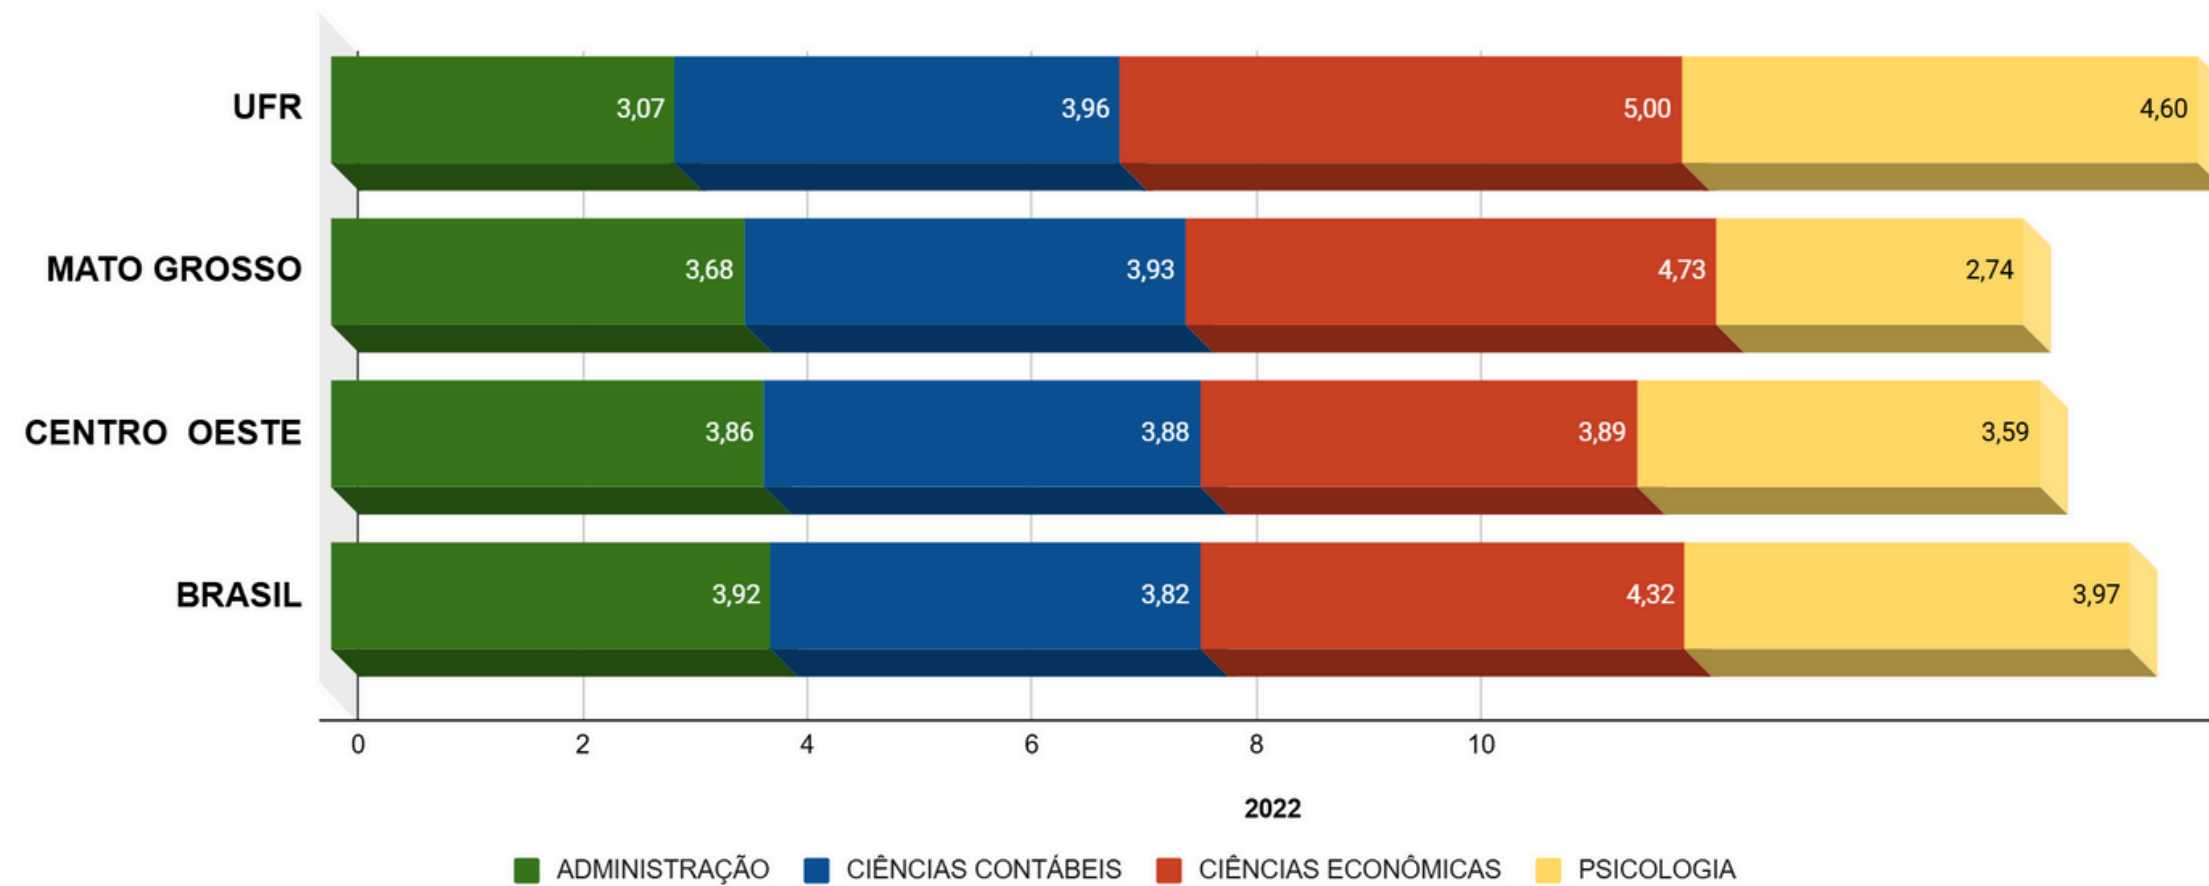

Corpo Docente

Notas do Corpo Docente da UFR, do Estado de Mato Grosso, da Região Centro-Oeste e do Brasil

2021-2023

Corpo Docente de Mestres

Corpo Docente de Doutores

Corpo Docente de Mestres

Corpo Docente de Doutores