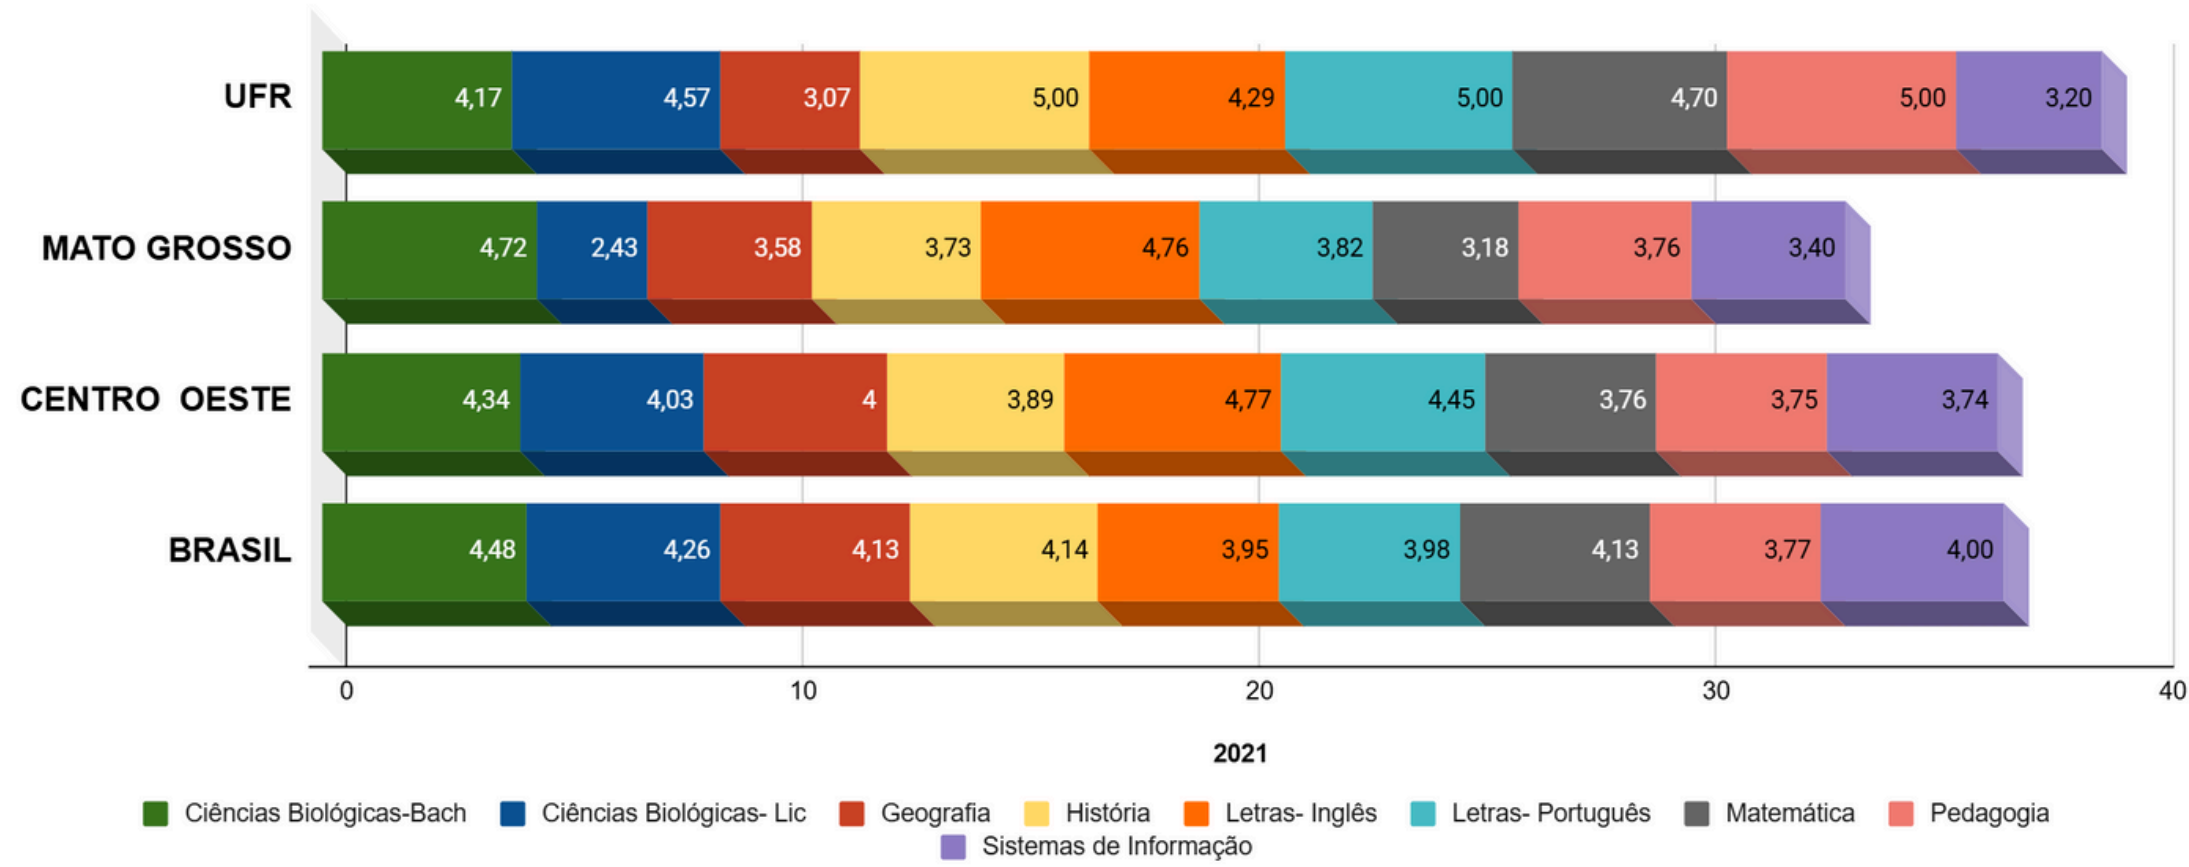

Corpo Docente

Notas do Corpo Docente da UFR, do Estado de Mato Grosso, da Região Centro-Oeste e do Brasil

2021-2023

Corpo Docente de Mestres

Corpo Docente de Doutores

Corpo Docente de Mestres

Corpo Docente de Doutores