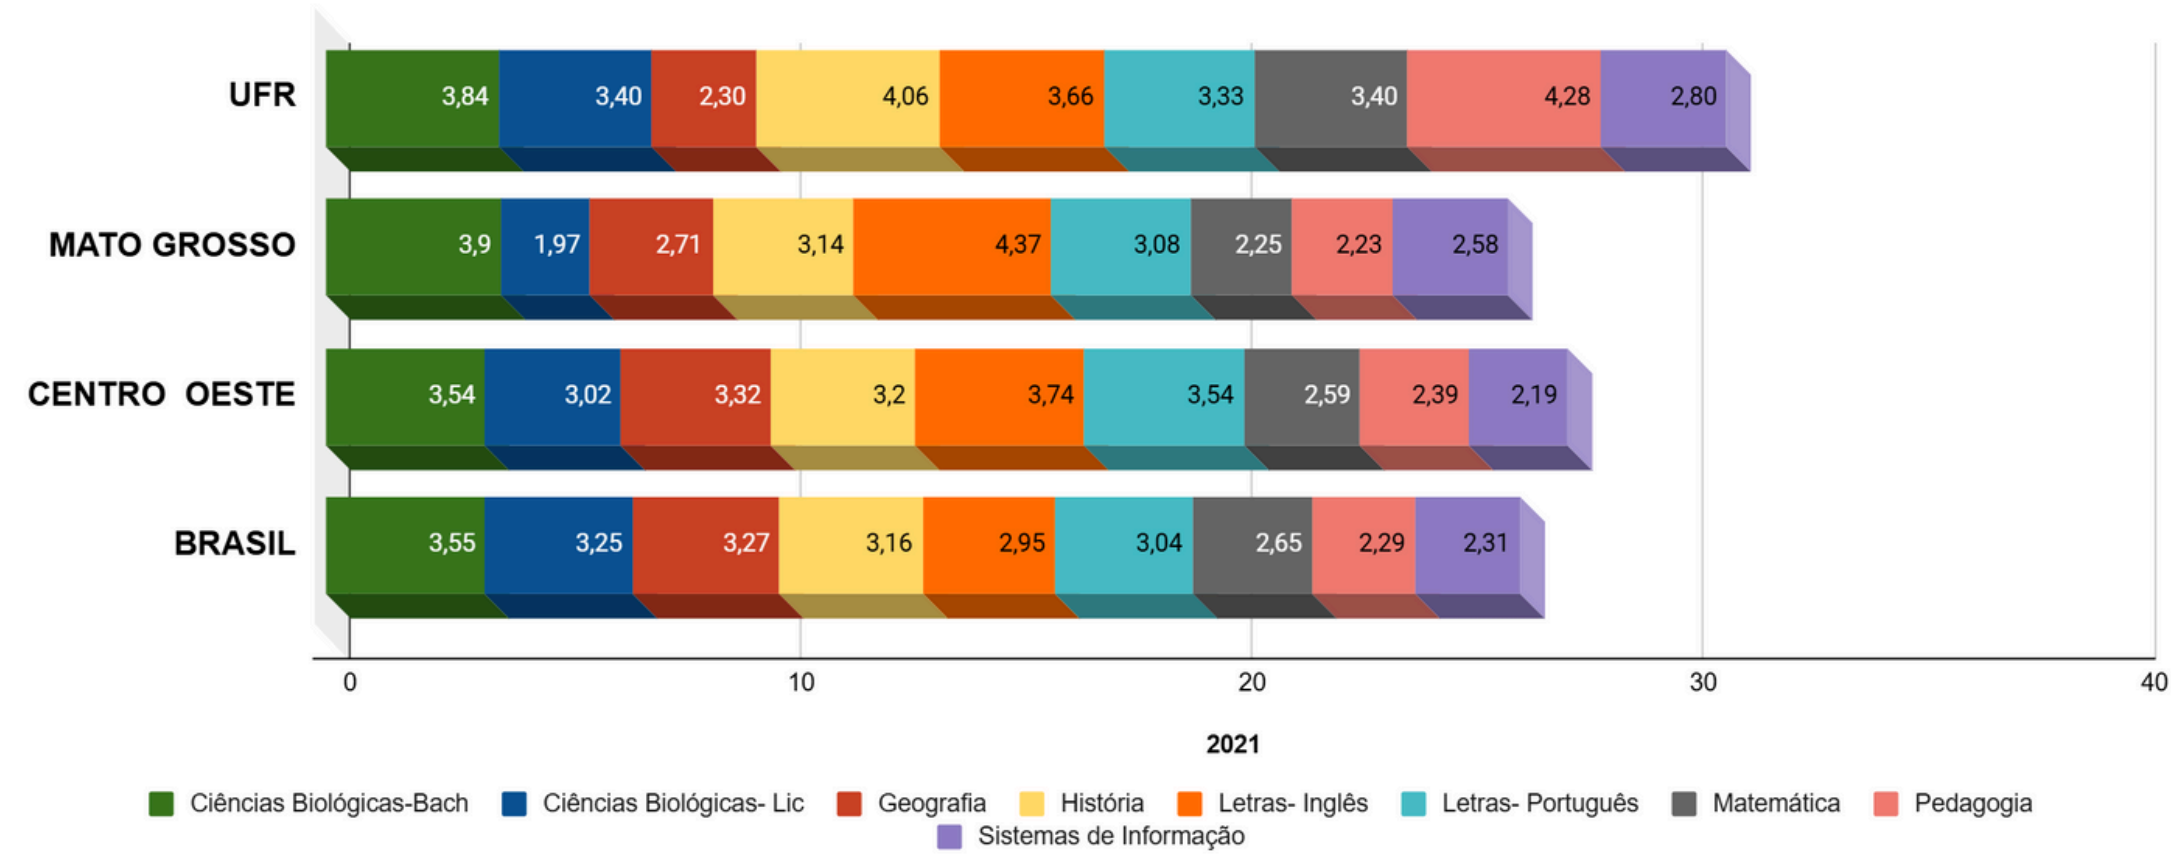

Corpo Docente

Notas do Corpo Docente da UFR, do Estado de Mato Grosso, da Região Centro-Oeste e do Brasil

2021-2023

Corpo Docente de Mestres

Corpo Docente de Doutores

Corpo Docente de Mestres

Corpo Docente de Doutores