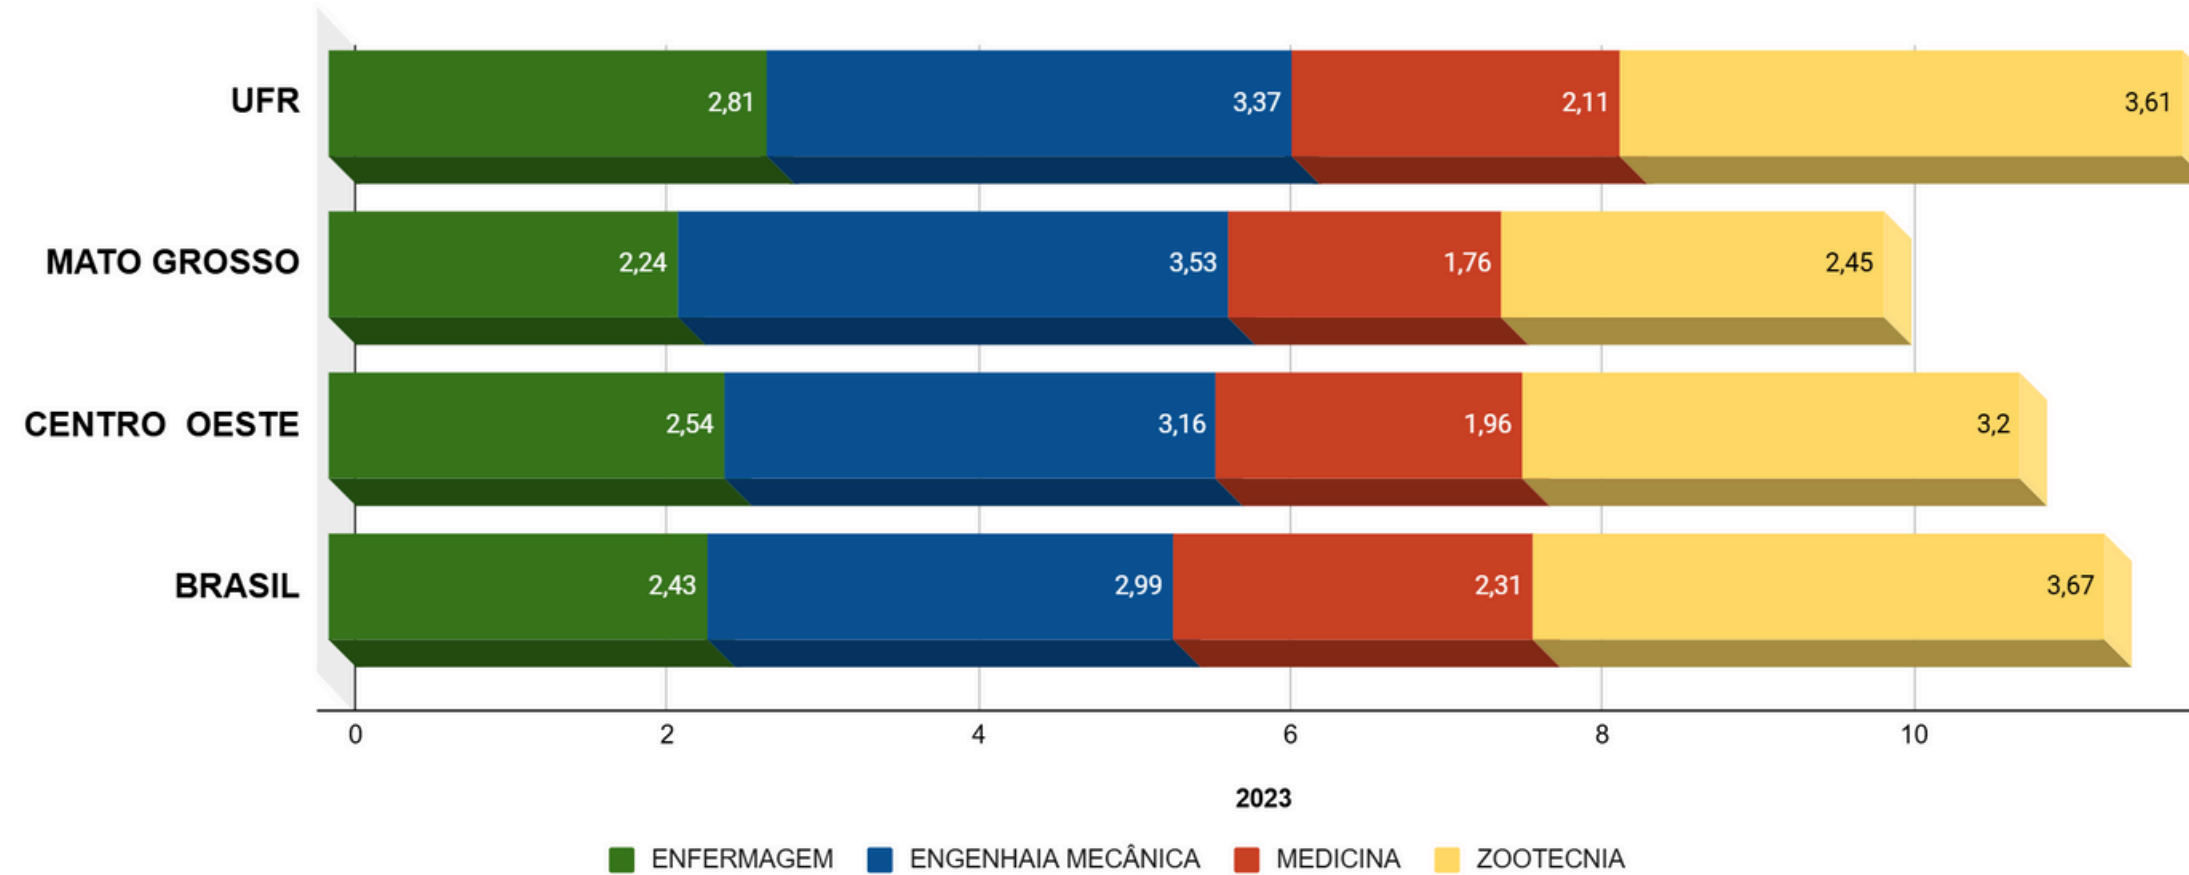

Corpo Docente de Doutores