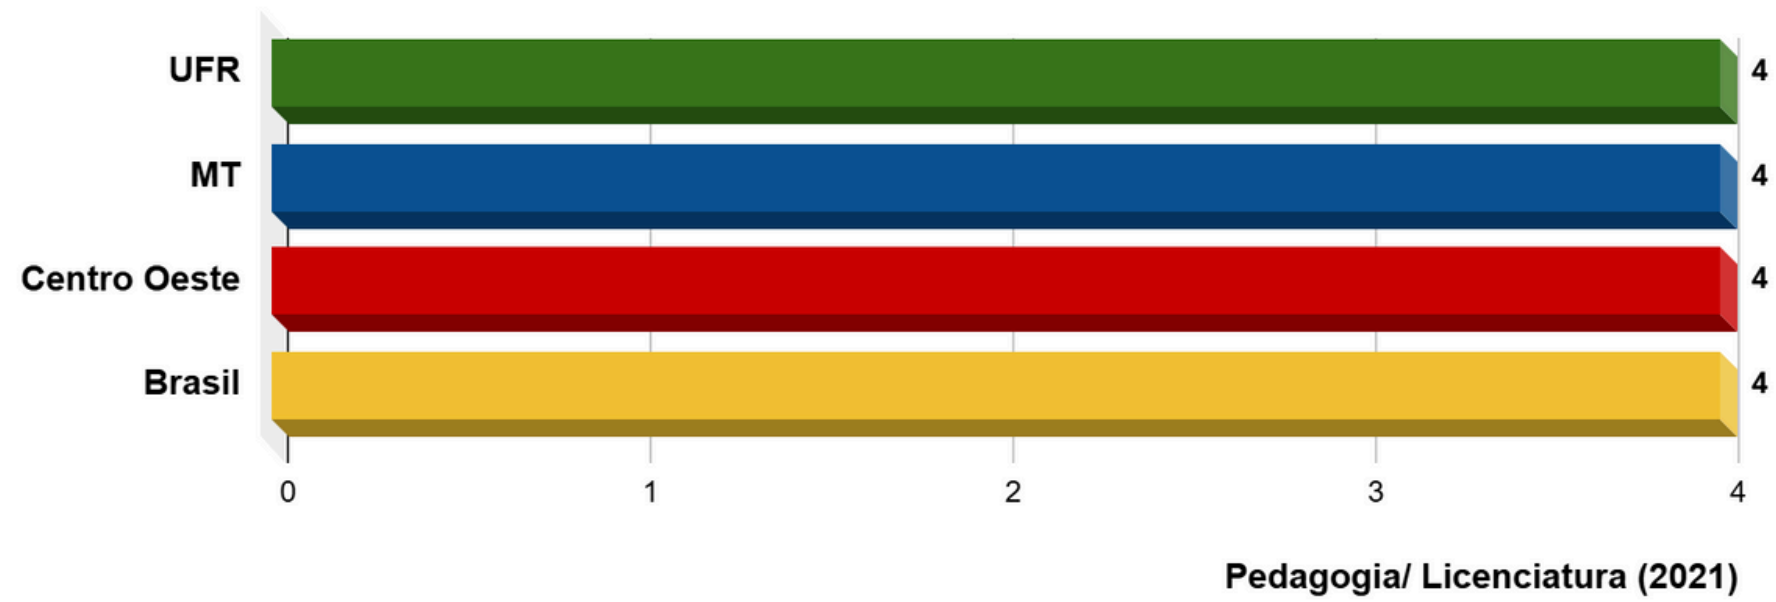

Conceito Preliminar de Curso- CPC

Notas de Cursos da UFR, do Estado de Mato Grosso, da
Região Centro-Oeste e do Brasil

2021

CPC

CPC

CPC

CPC

PRÓ- REITORIA DE PLANEJAMENTO E ADMINISTRAÇÃO

AURA SANTANA CAMPOS

Pró-Reitora de Planejamento e Administração

DIRETORIA DE PLANEJAMENTO

FLÁVIO SÉRGIO LINHARES

Diretor de Planejamento

GERÊNCIA DE DESENVOLVIMENTO, MONITORAMENTO E AVALIAÇÃO INSTITUCIONAL