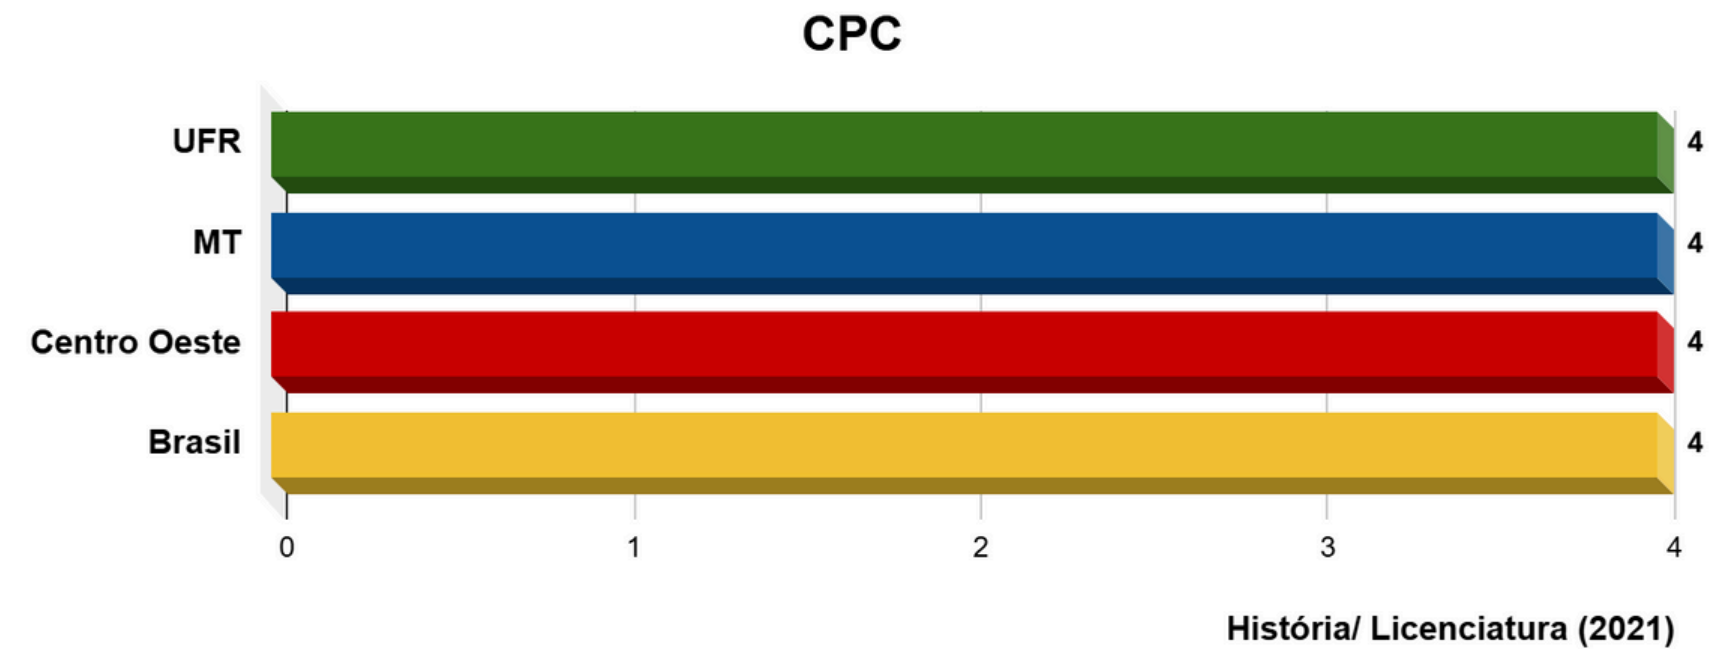

Conceito Preliminar de Curso- CPC

Notas de Cursos da UFR, do Estado de Mato Grosso, da
Região Centro-Oeste e do Brasil

2021

CPC

CPC

CPC

CPC

PRÓ- REITORIA DE PLANEJAMENTO E ADMINISTRAÇÃO