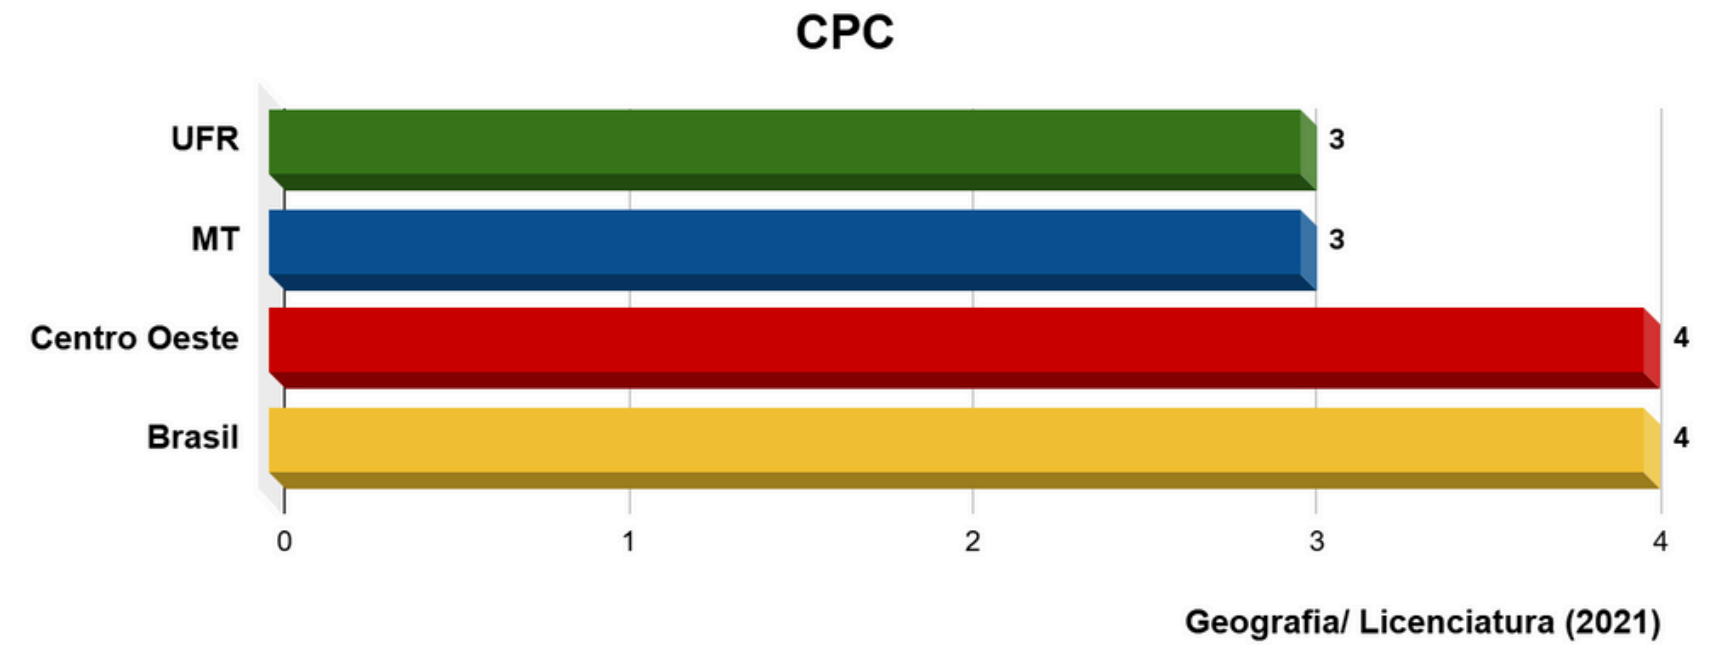

Conceito Preliminar de Curso- CPC

Notas de Cursos da UFR, do Estado de Mato Grosso, da
Região Centro-Oeste e do Brasil

2021

CPC

CPC

CPC

CPC

PRÓ- REITORIA DE PLANEJAMENTO E ADMINISTRAÇÃO

AURA SANTANA CAMPOS

Pró-Reitora de Planejamento e Administração

DIRETORIA DE PLANEJAMENTO

FLÁVIO SÉRGIO LINHARES

Diretor de Planejamento

GERÊNCIA DE DESENVOLVIMENTO, MONITORAMENTO E AVALIAÇÃO INSTITUCIONAL