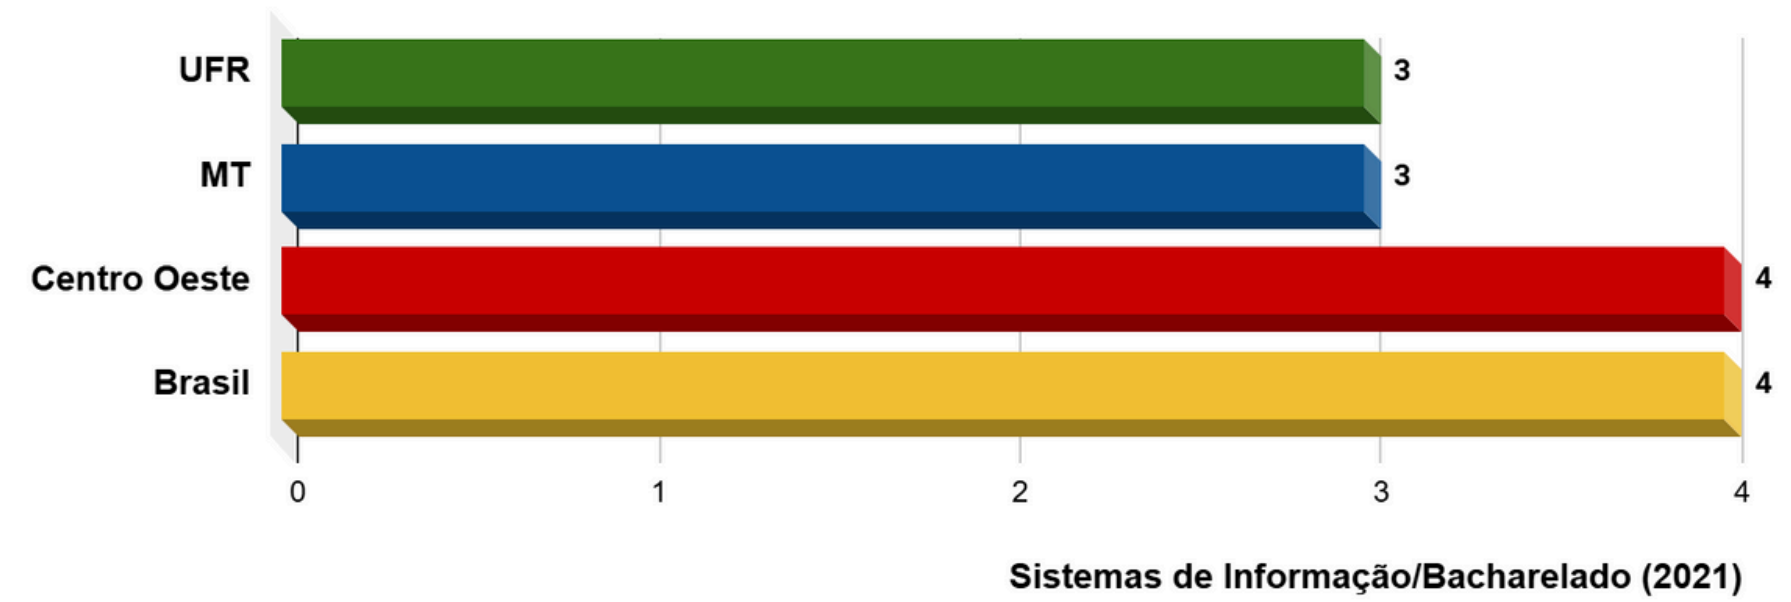

Conceito Preliminar de Curso- CPC

Notas de Cursos da UFR, do Estado de Mato Grosso, da
Região Centro-Oeste e do Brasil

2021

CPC

CPC

CPC

CPC

PRÓ- REITORIA DE PLANEJAMENTO E ADMINISTRAÇÃO