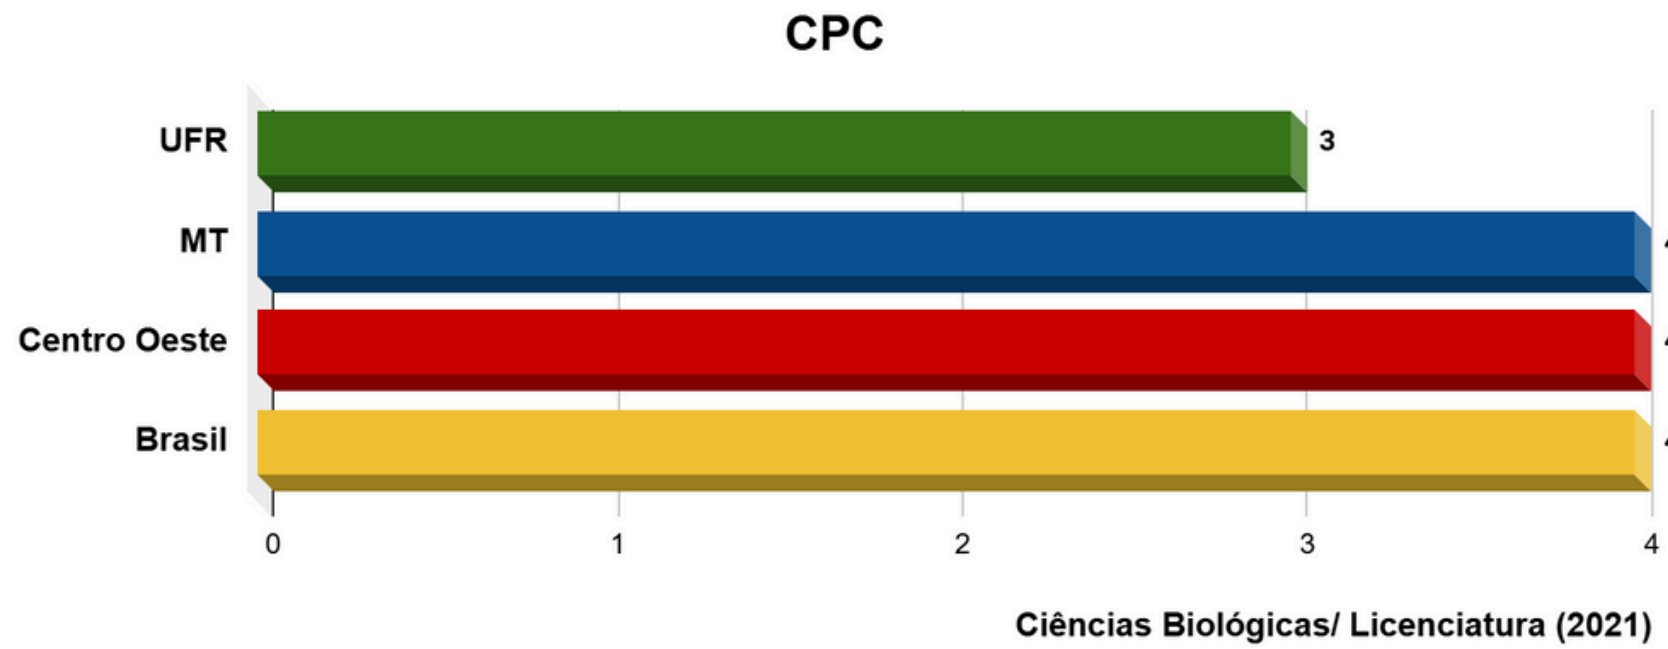

Conceito Preliminar de Curso- CPC

Notas de Cursos da UFR, do Estado de Mato Grosso, da
Região Centro-Oeste e do Brasil

2021

CPC

CPC

CPC

CPC

PRÓ- REITORIA DE PLANEJAMENTO E ADMINISTRAÇÃO

AURA SANTANA CAMPOS

Pró-Reitora de Planejamento e Administração

DIRETORIA DE PLANEJAMENTO

FLÁVIO SÉRGIO LINHARES

Diretor de Planejamento

GERÊNCIA DE DESENVOLVIMENTO, MONITORAMENTO E AVALIAÇÃO INSTITUCIONAL