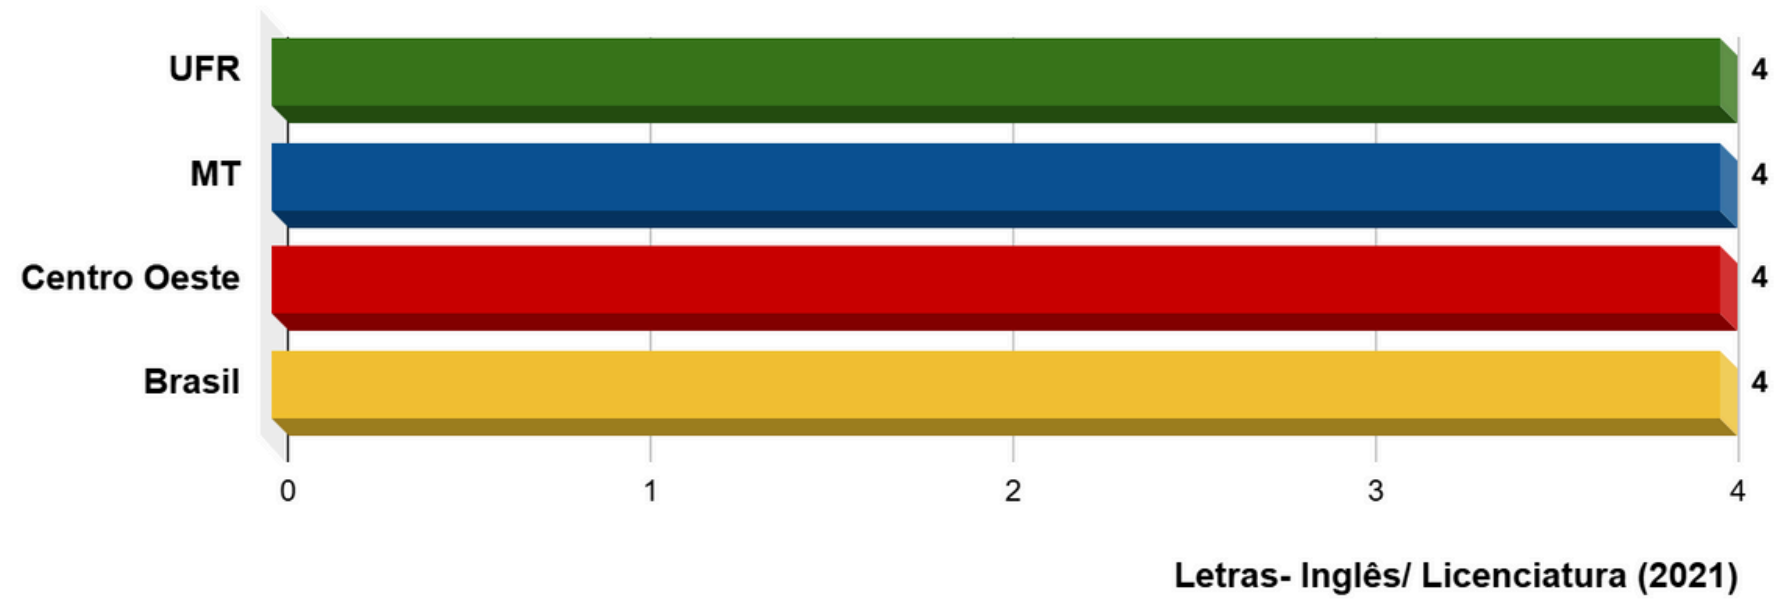

Conceito Preliminar de Curso- CPC

Notas de Cursos da UFR, do Estado de Mato Grosso, da
Região Centro-Oeste e do Brasil

2021

CPC

CPC

CPC

CPC

PRÓ- REITORIA DE PLANEJAMENTO E ADMINISTRAÇÃO

AURA SANTANA CAMPOS

Pró-Reitora de Planejamento e Administração

DIRETORIA DE PLANEJAMENTO

FLÁVIO SÉRGIO LINHARES

Diretor de Planejamento

GERÊNCIA DE DESENVOLVIMENTO, MONITORAMENTO E AVALIAÇÃO INSTITUCIONAL