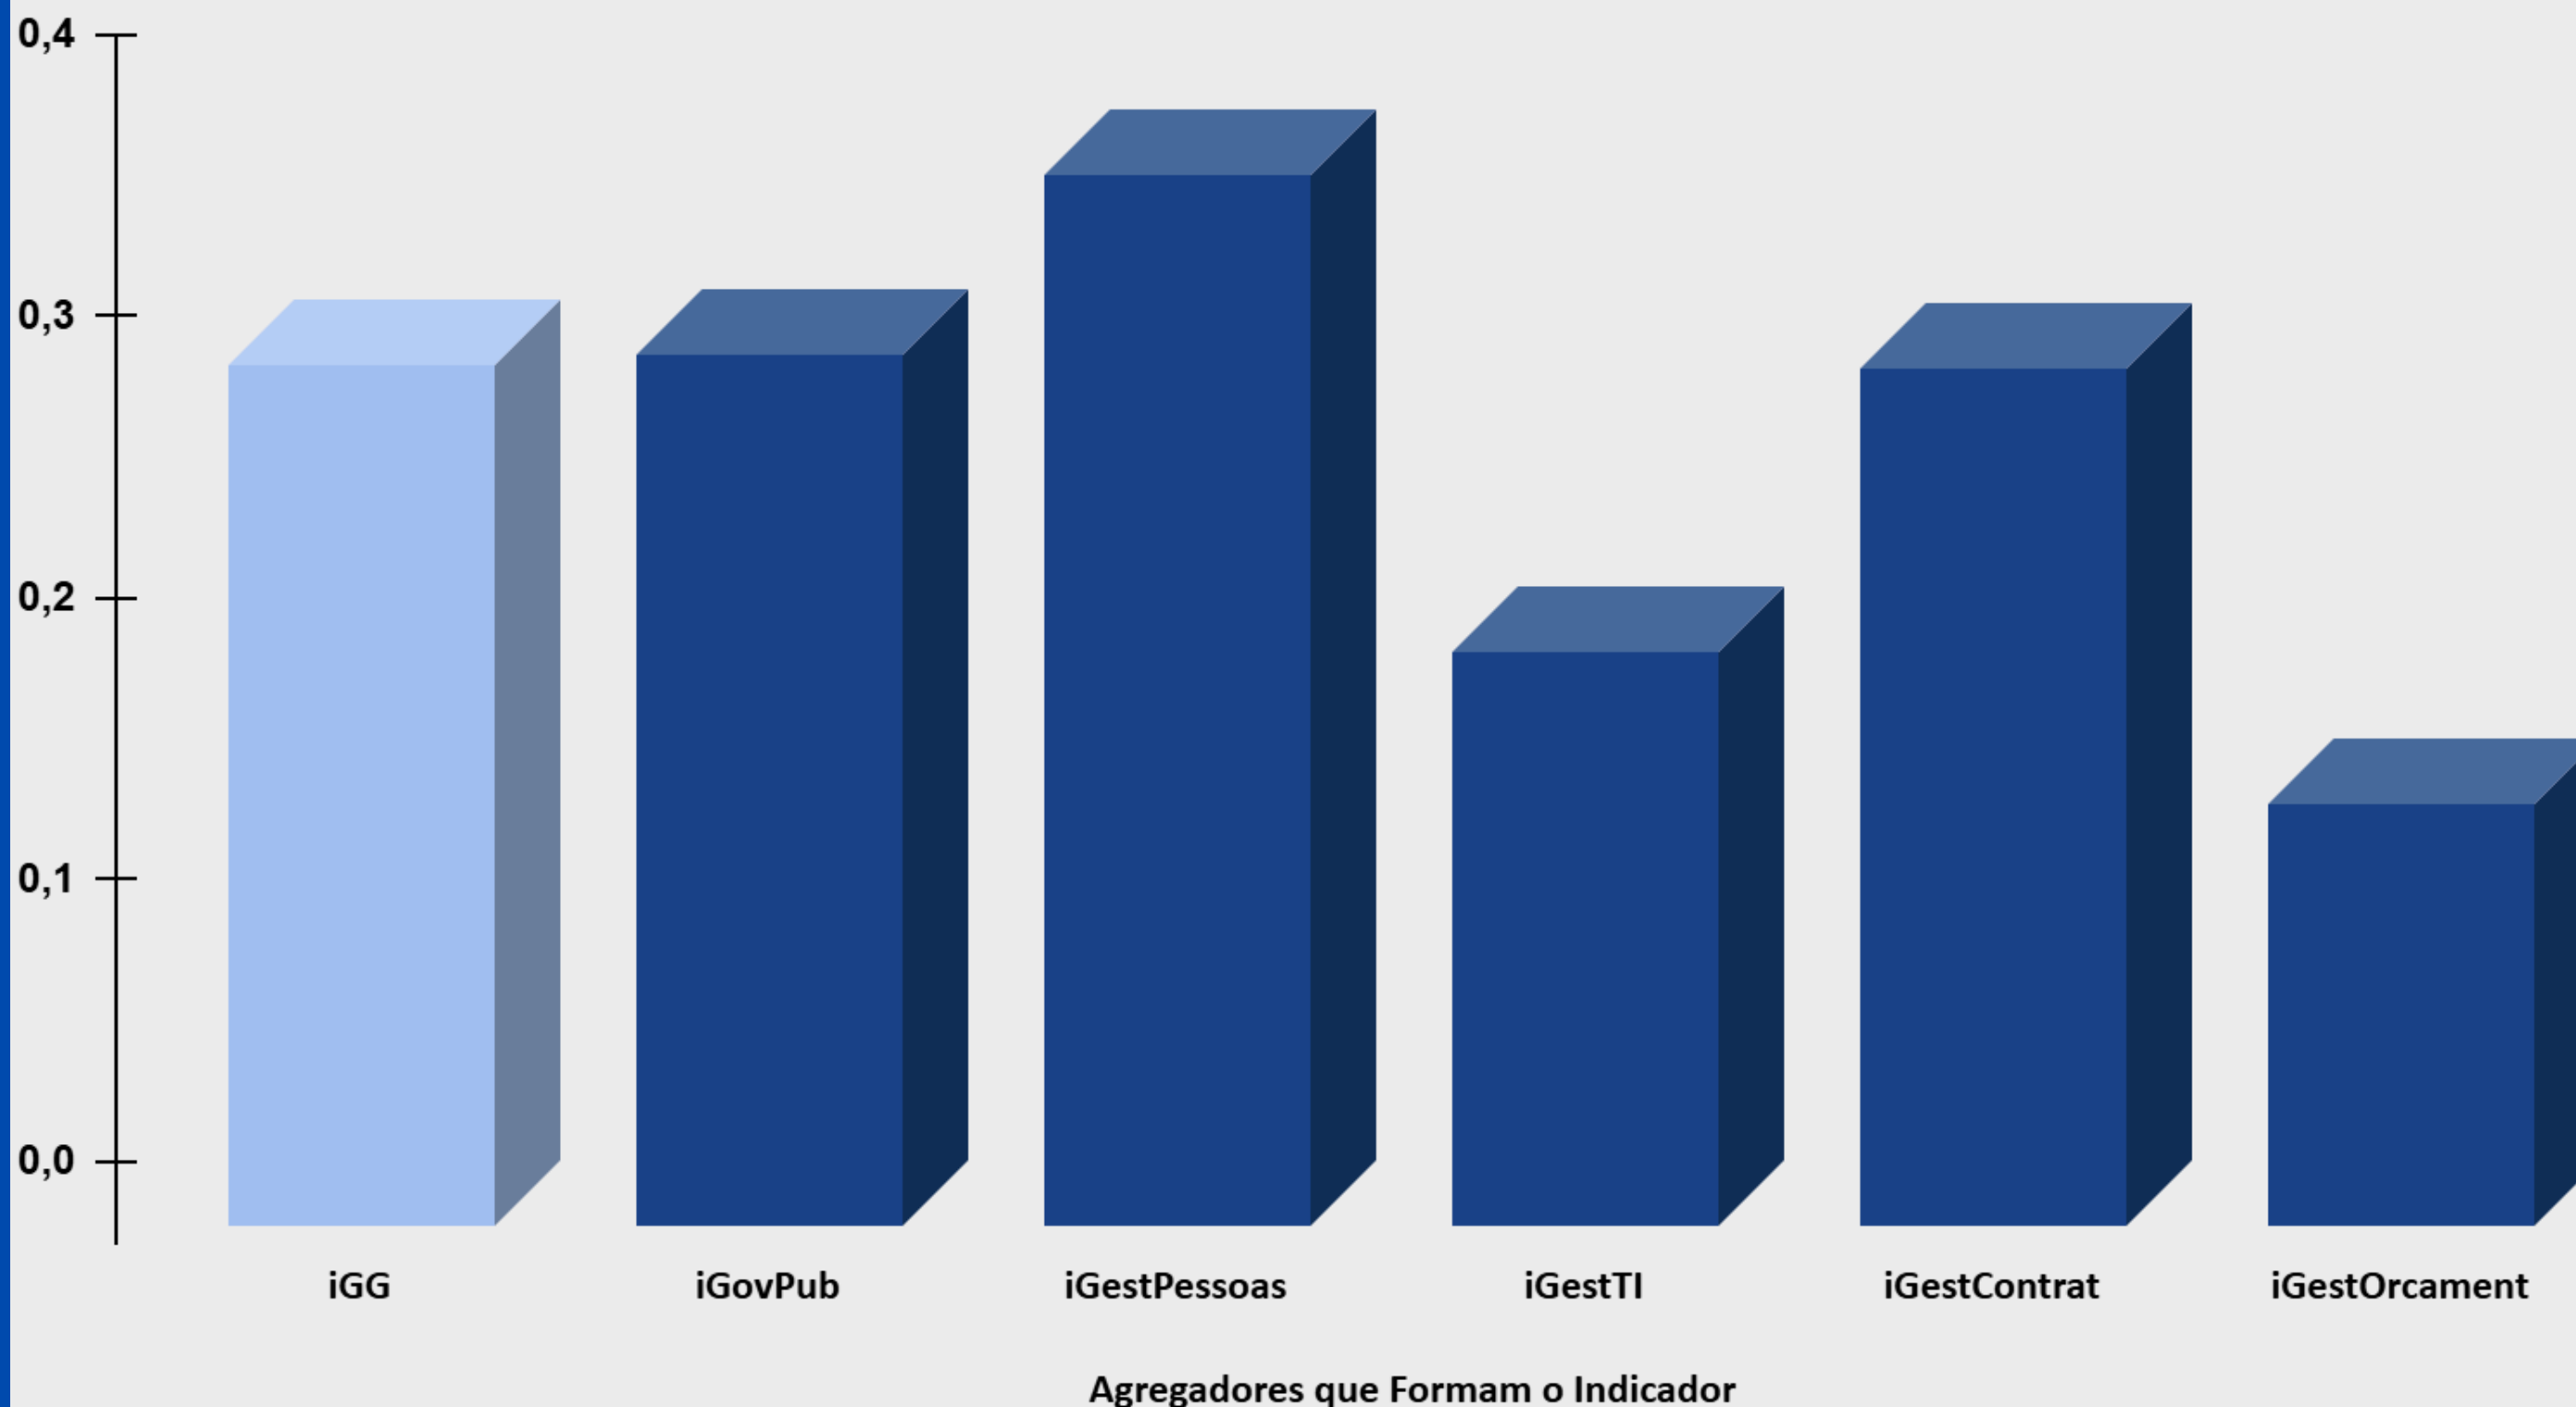

RESULTADO DO INDICADOR

ÍNDICE INTEGRADO DE GOVERNANÇA E GESTÃO PÚBLICA- iGG

Índice Integrado de Governança e Gestão Pública

Gráfico que representa as práticas de Governança e Gestão da UFR- 2024

Faixas de Classificação

Aprimorado: 70% a 100%;
Intermediário: 40% a 69,9%;
Inicial: 15% a 39,9%;
Inexpressivo: 0% a 14,9%