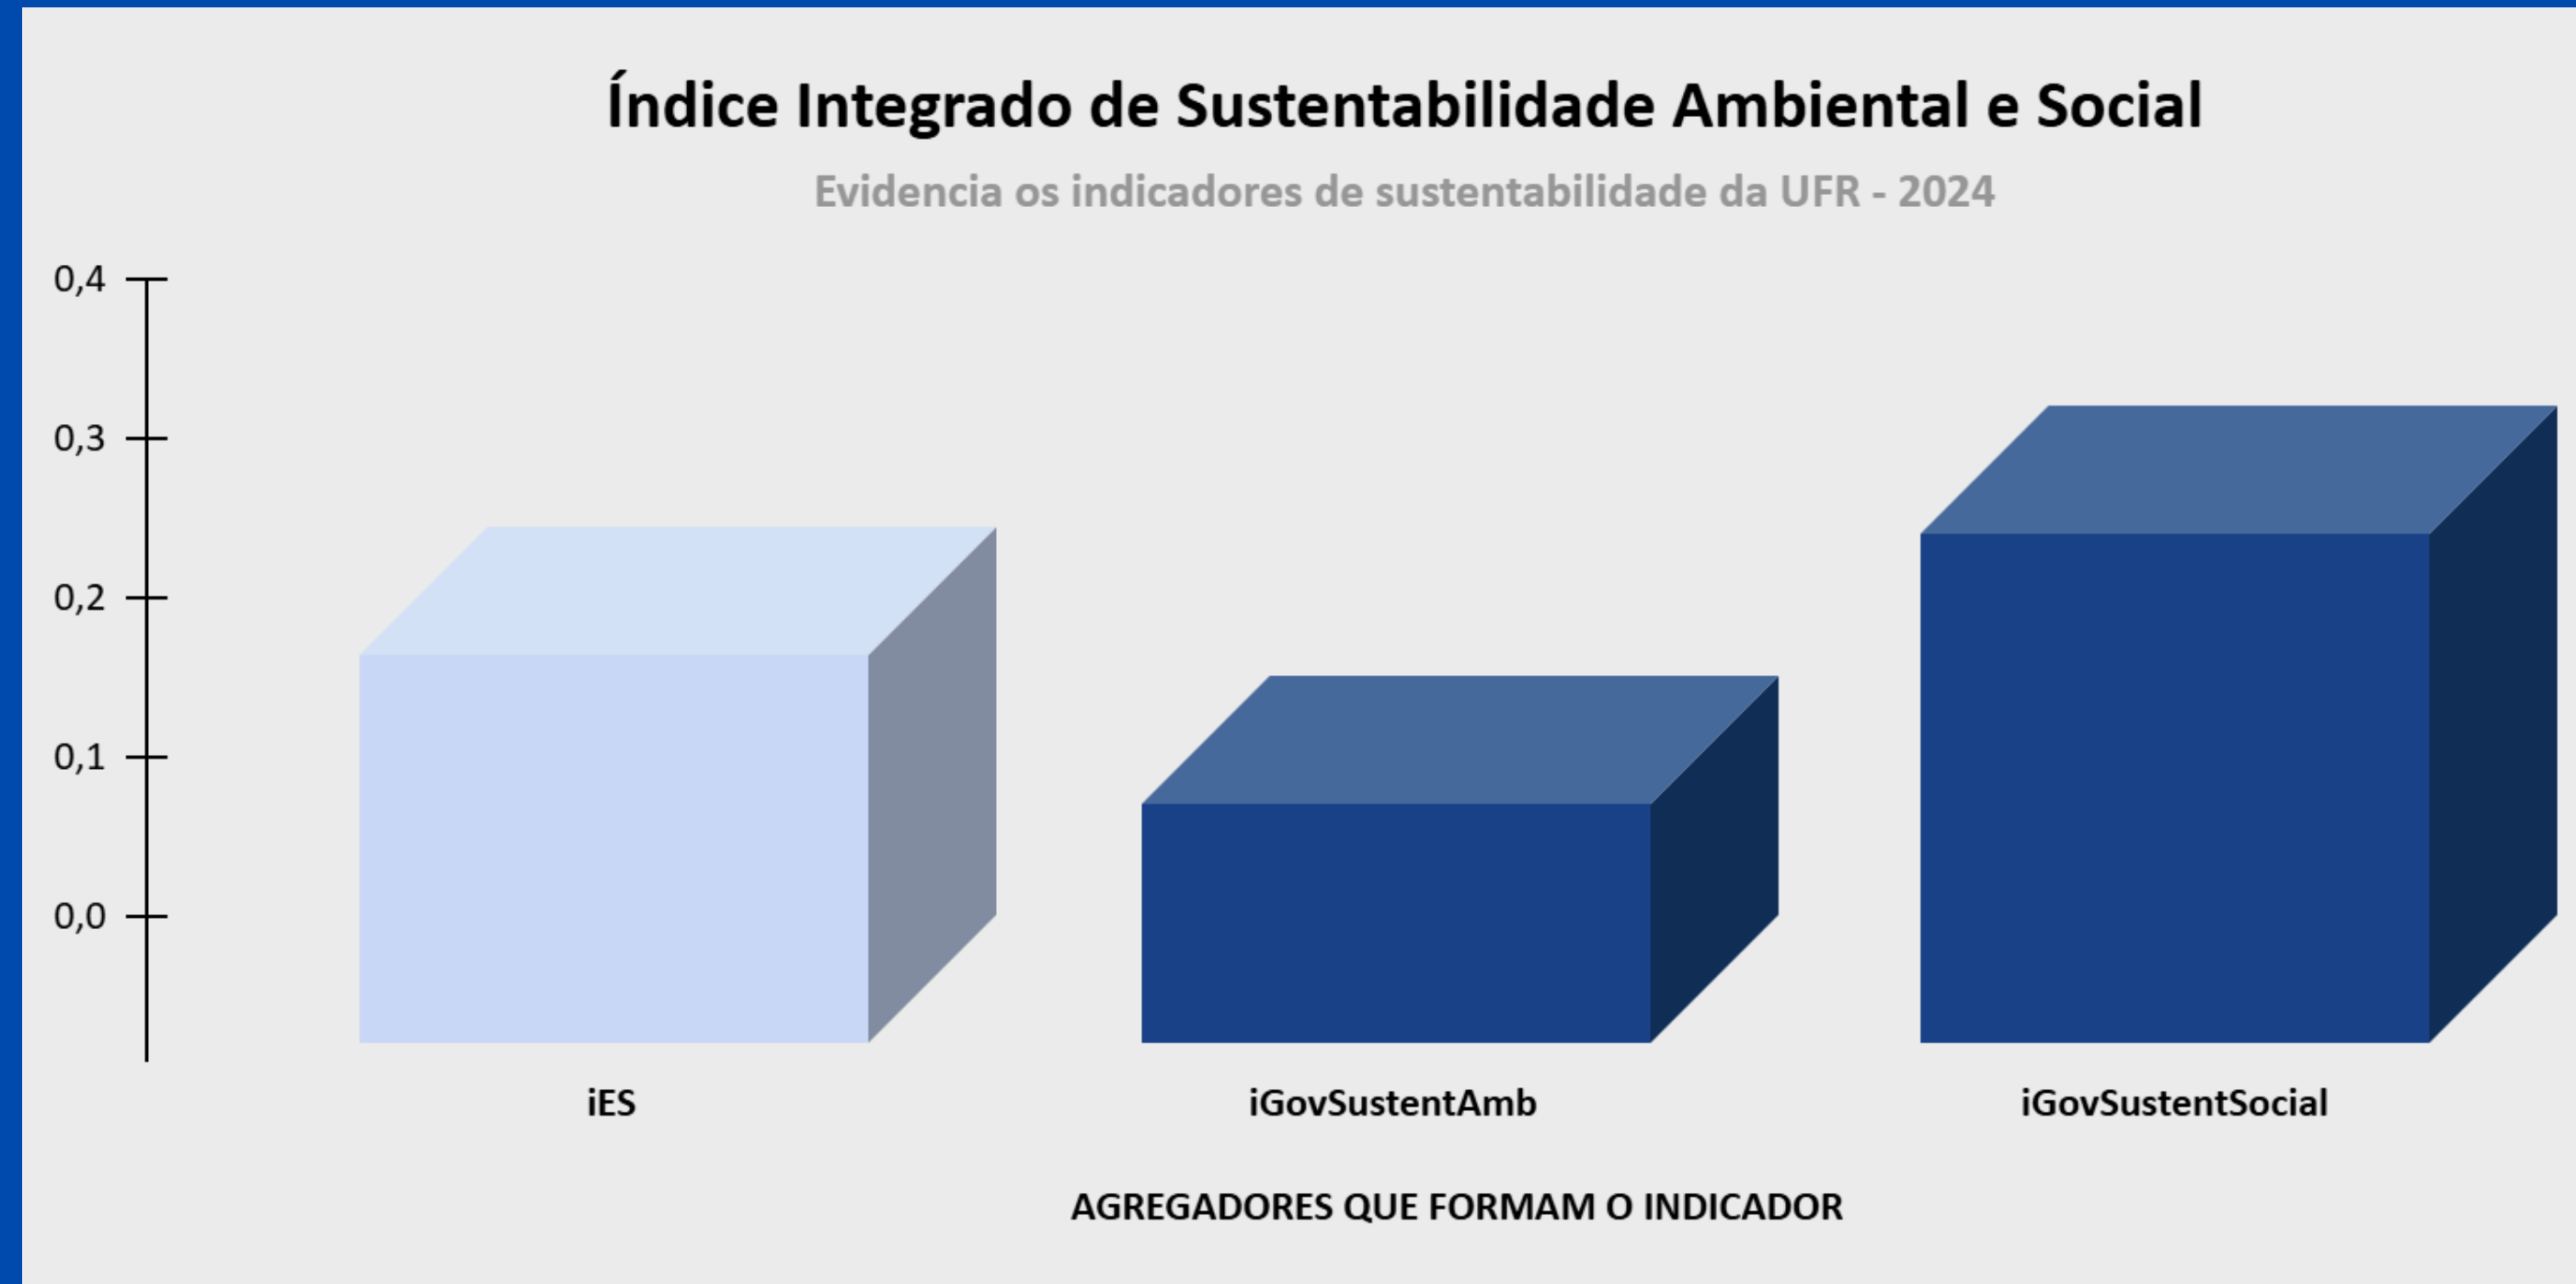

RESULTADO DO INDICADOR

ÍNDICE INTEGRADO DE SUSTENTABILIDADE AMBIENTAL E SOCIAL- iES

Legenda	Descrição do Indicador
iES	Índice Integrado de Sustentabilidade ambiental e Social
iGovSustentAmb	Índice de Governança e Gestão da Sustentabilidade Ambiental
iGovSustentSocial	Índice de Governança e Gestão da Sustentabilidade Social

Faixas de Classificação

Aprimorado: 70% a 100%;
Intermediário: 40% a 69,9%;
Inicial: 15% a 39,9%;
Inexpressivo: 0% a 14,9%