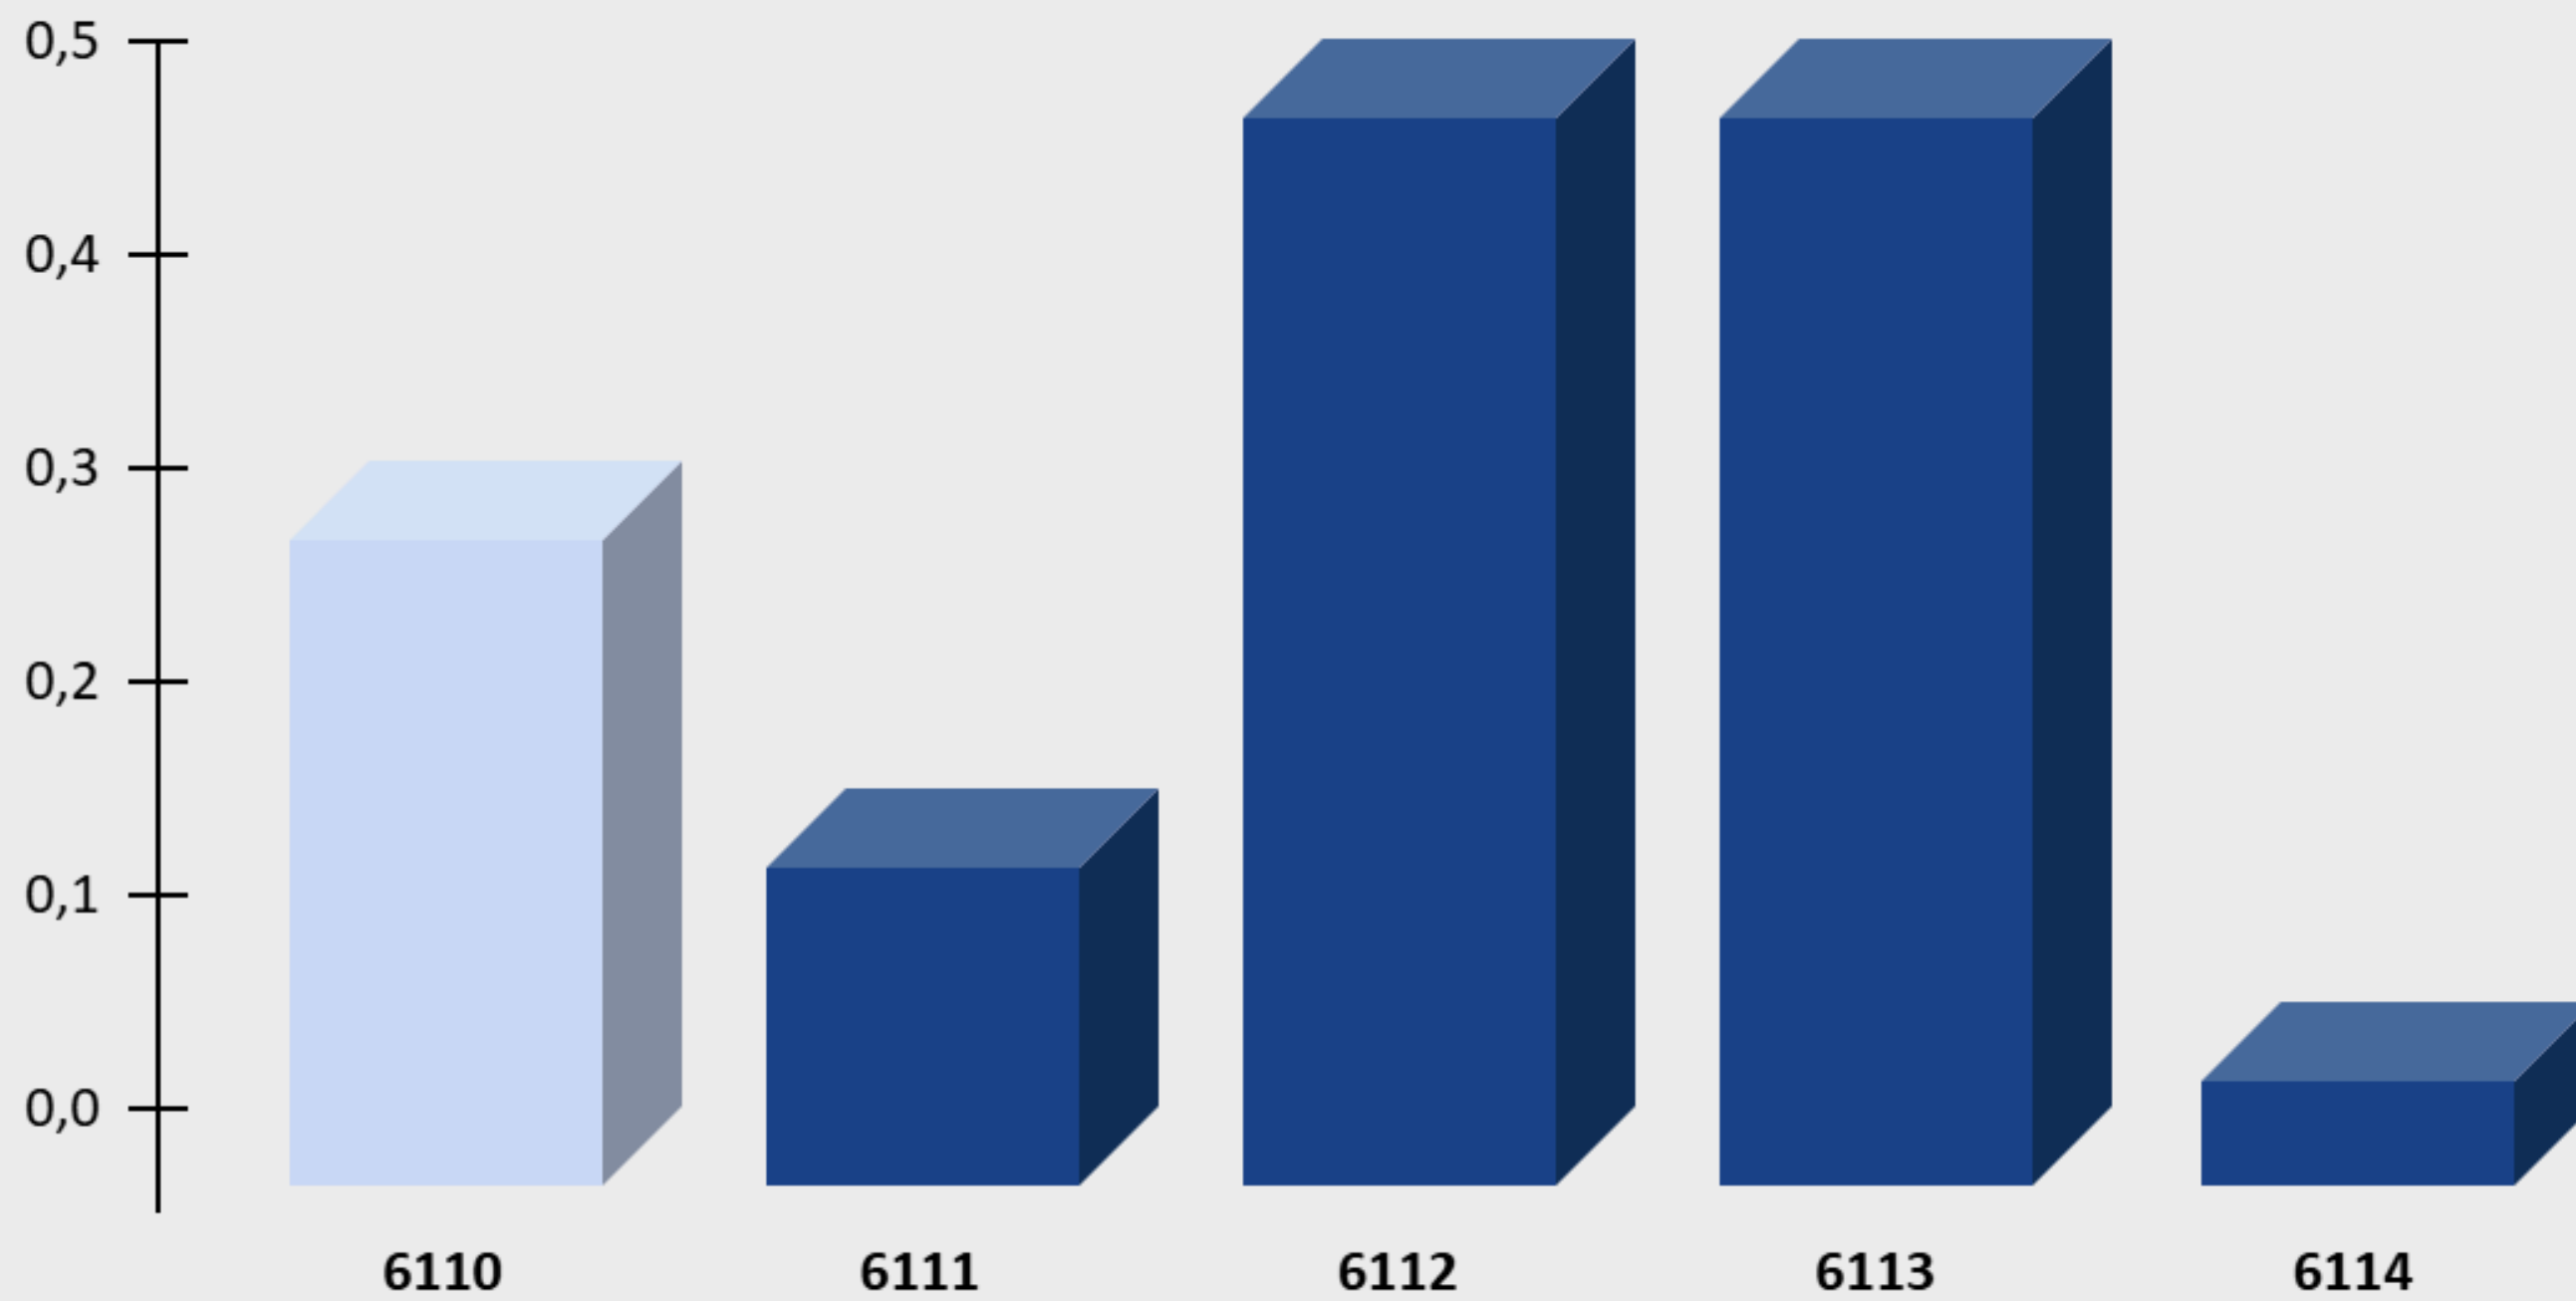

RESULTADO DO INDICADOR

ÍNDICE EM CAPACIDADE EM ESTABELECE O PROCESSO DE PROMOÇÃO DA SUSTENTABILIDADE SOCIAL

Legenda	Descrição do Indicador
6110	Estabelecer o processo de promoção da sustentabilidade social
6111	Existência do programa de Diversidade e Inclusão
6112	Existência do sistema de prevenção e combate ao assédio
6113	Existência do sistema de prevenção e combate à discriminação
6114	Existência do sistema de promoção da acessibilidade para pessoas com deficiência ou mobilidade reduzida

Faixas de Classificação
Aprimorado: 70% a 100%;
Intermediário: 40% a 69,9%;
Inicial: 15% a 39,9%;
Inexpressivo: 0% a 14,9%

Índice de Capacidade em Estabelecer o Processo de Promoção da Sustentabilidade Social

Evidencia a capacidade de implantação do processo de promoção da sustentabilidade social da UFR - 2024

AGREGADORES QUE FORMAM O INDICADOR