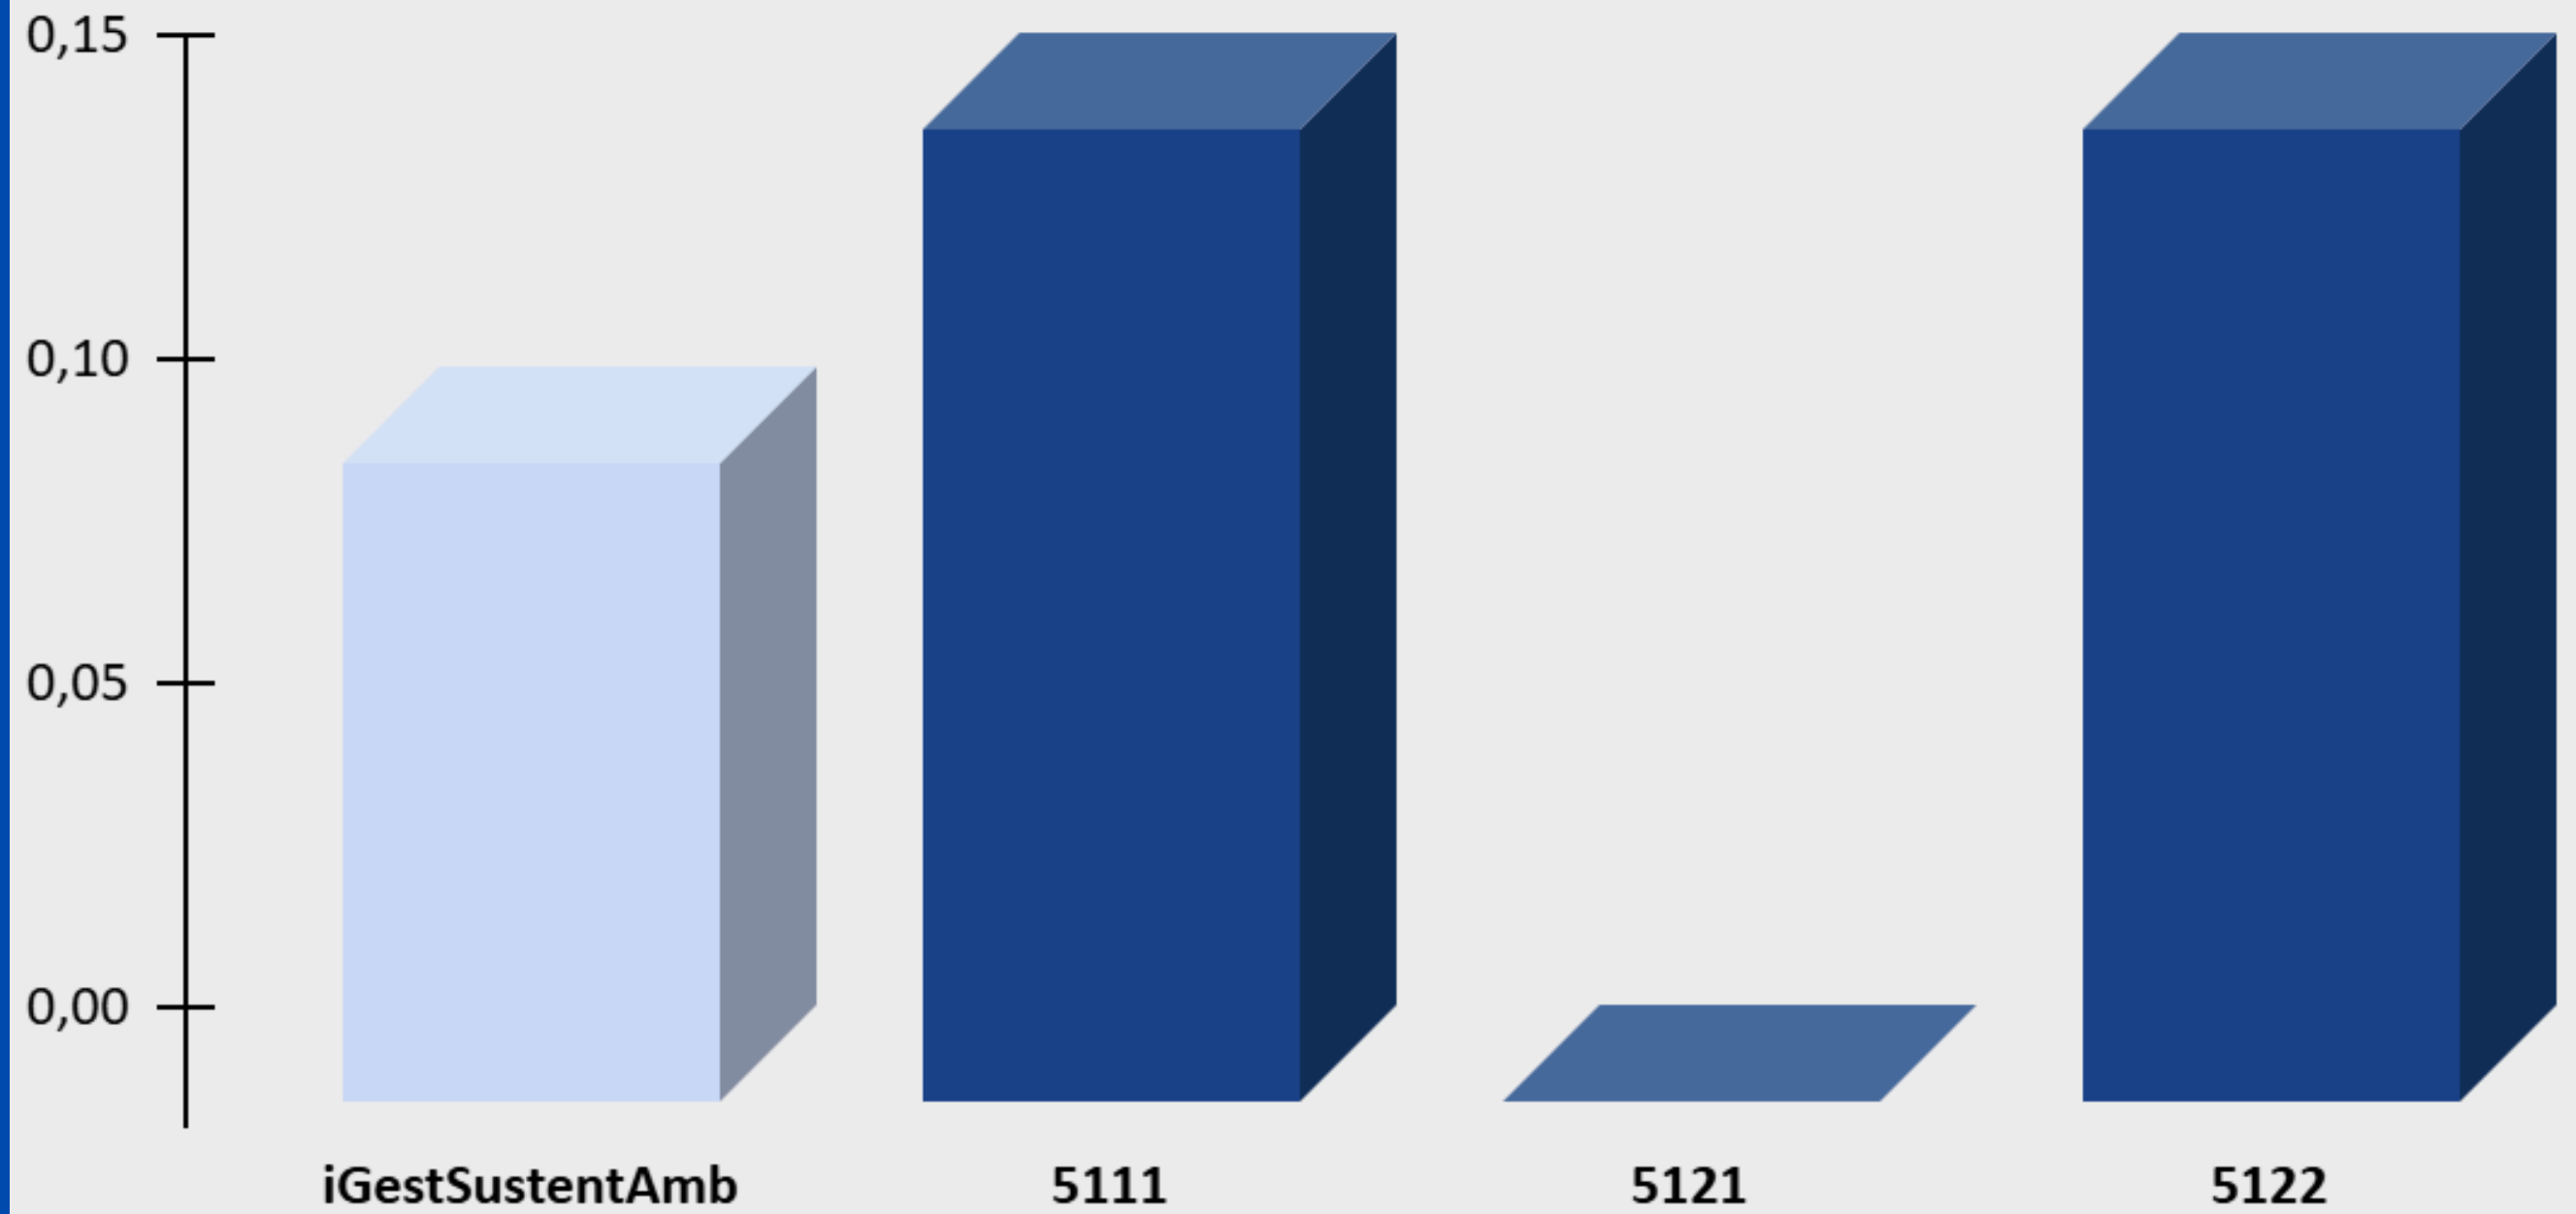

RESULTADO DO INDICADOR

ÍNDICE DE GESTÃO DE SUSTENTABILIDADE AMBIENTAL

Índice de Gestão de Sustentabilidade Ambiental

Evidencia os indicadores de Gestão de Sustentabilidade Ambiental da UFR - 2024

Faixas de Classificação

Aprimorado: 70% a 100%;
Intermediário: 40% a 69,9%;
Inicial: 15% a 39,9%;
Inexpressivo: 0% a 14,9%

AGREGADORES QUE FORMAM O INDICADOR