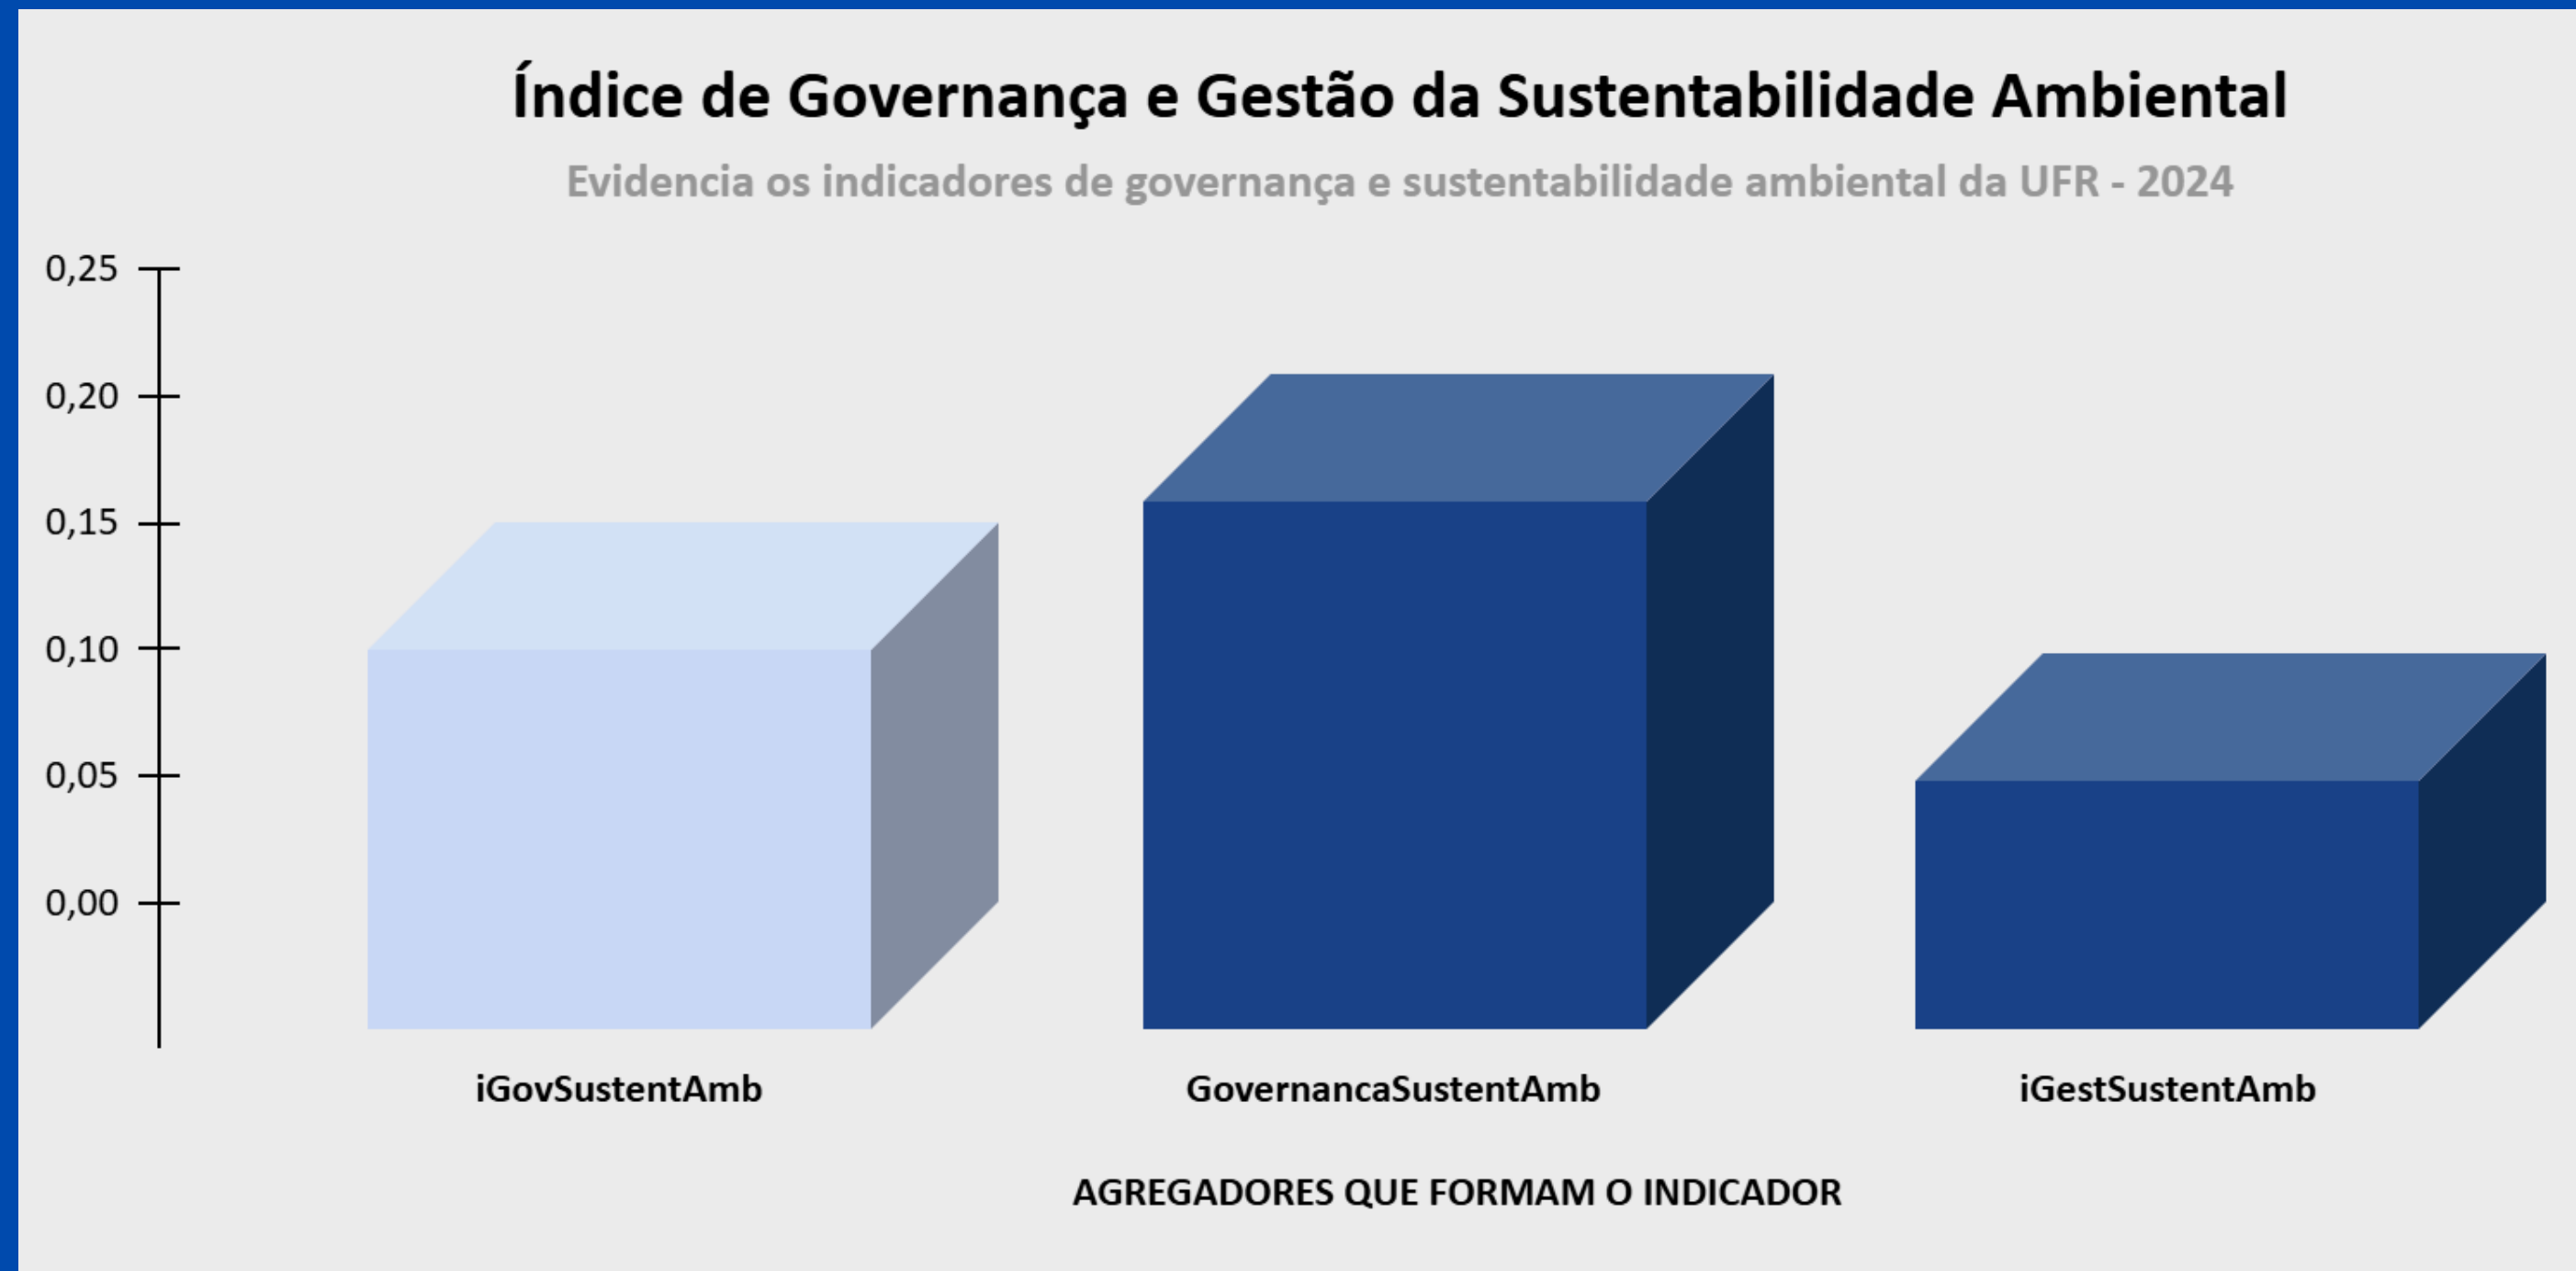

RESULTADO DO INDICADOR

ÍNDICE DE GOVERNANÇA E GESTÃO DA SUSTENTABILIDADE AMBIENTAL

Legenda	Descrição do Indicador
iGovSustentAmb	Índice de Governança e Gestão da Sustentabilidade Ambiental
GovernancaSustentAmb	Índice de Governança da Sustentabilidade Ambiental
iGestSustentAmb	Índice de Gestão de Sustentabilidade Ambiental

Faixas de Classificação

Aprimorado: 70% a 100%;
Intermediário: 40% a 69,9%;
Inicial: 15% a 39,9%;
Inexpressivo: 0% a 14,9%