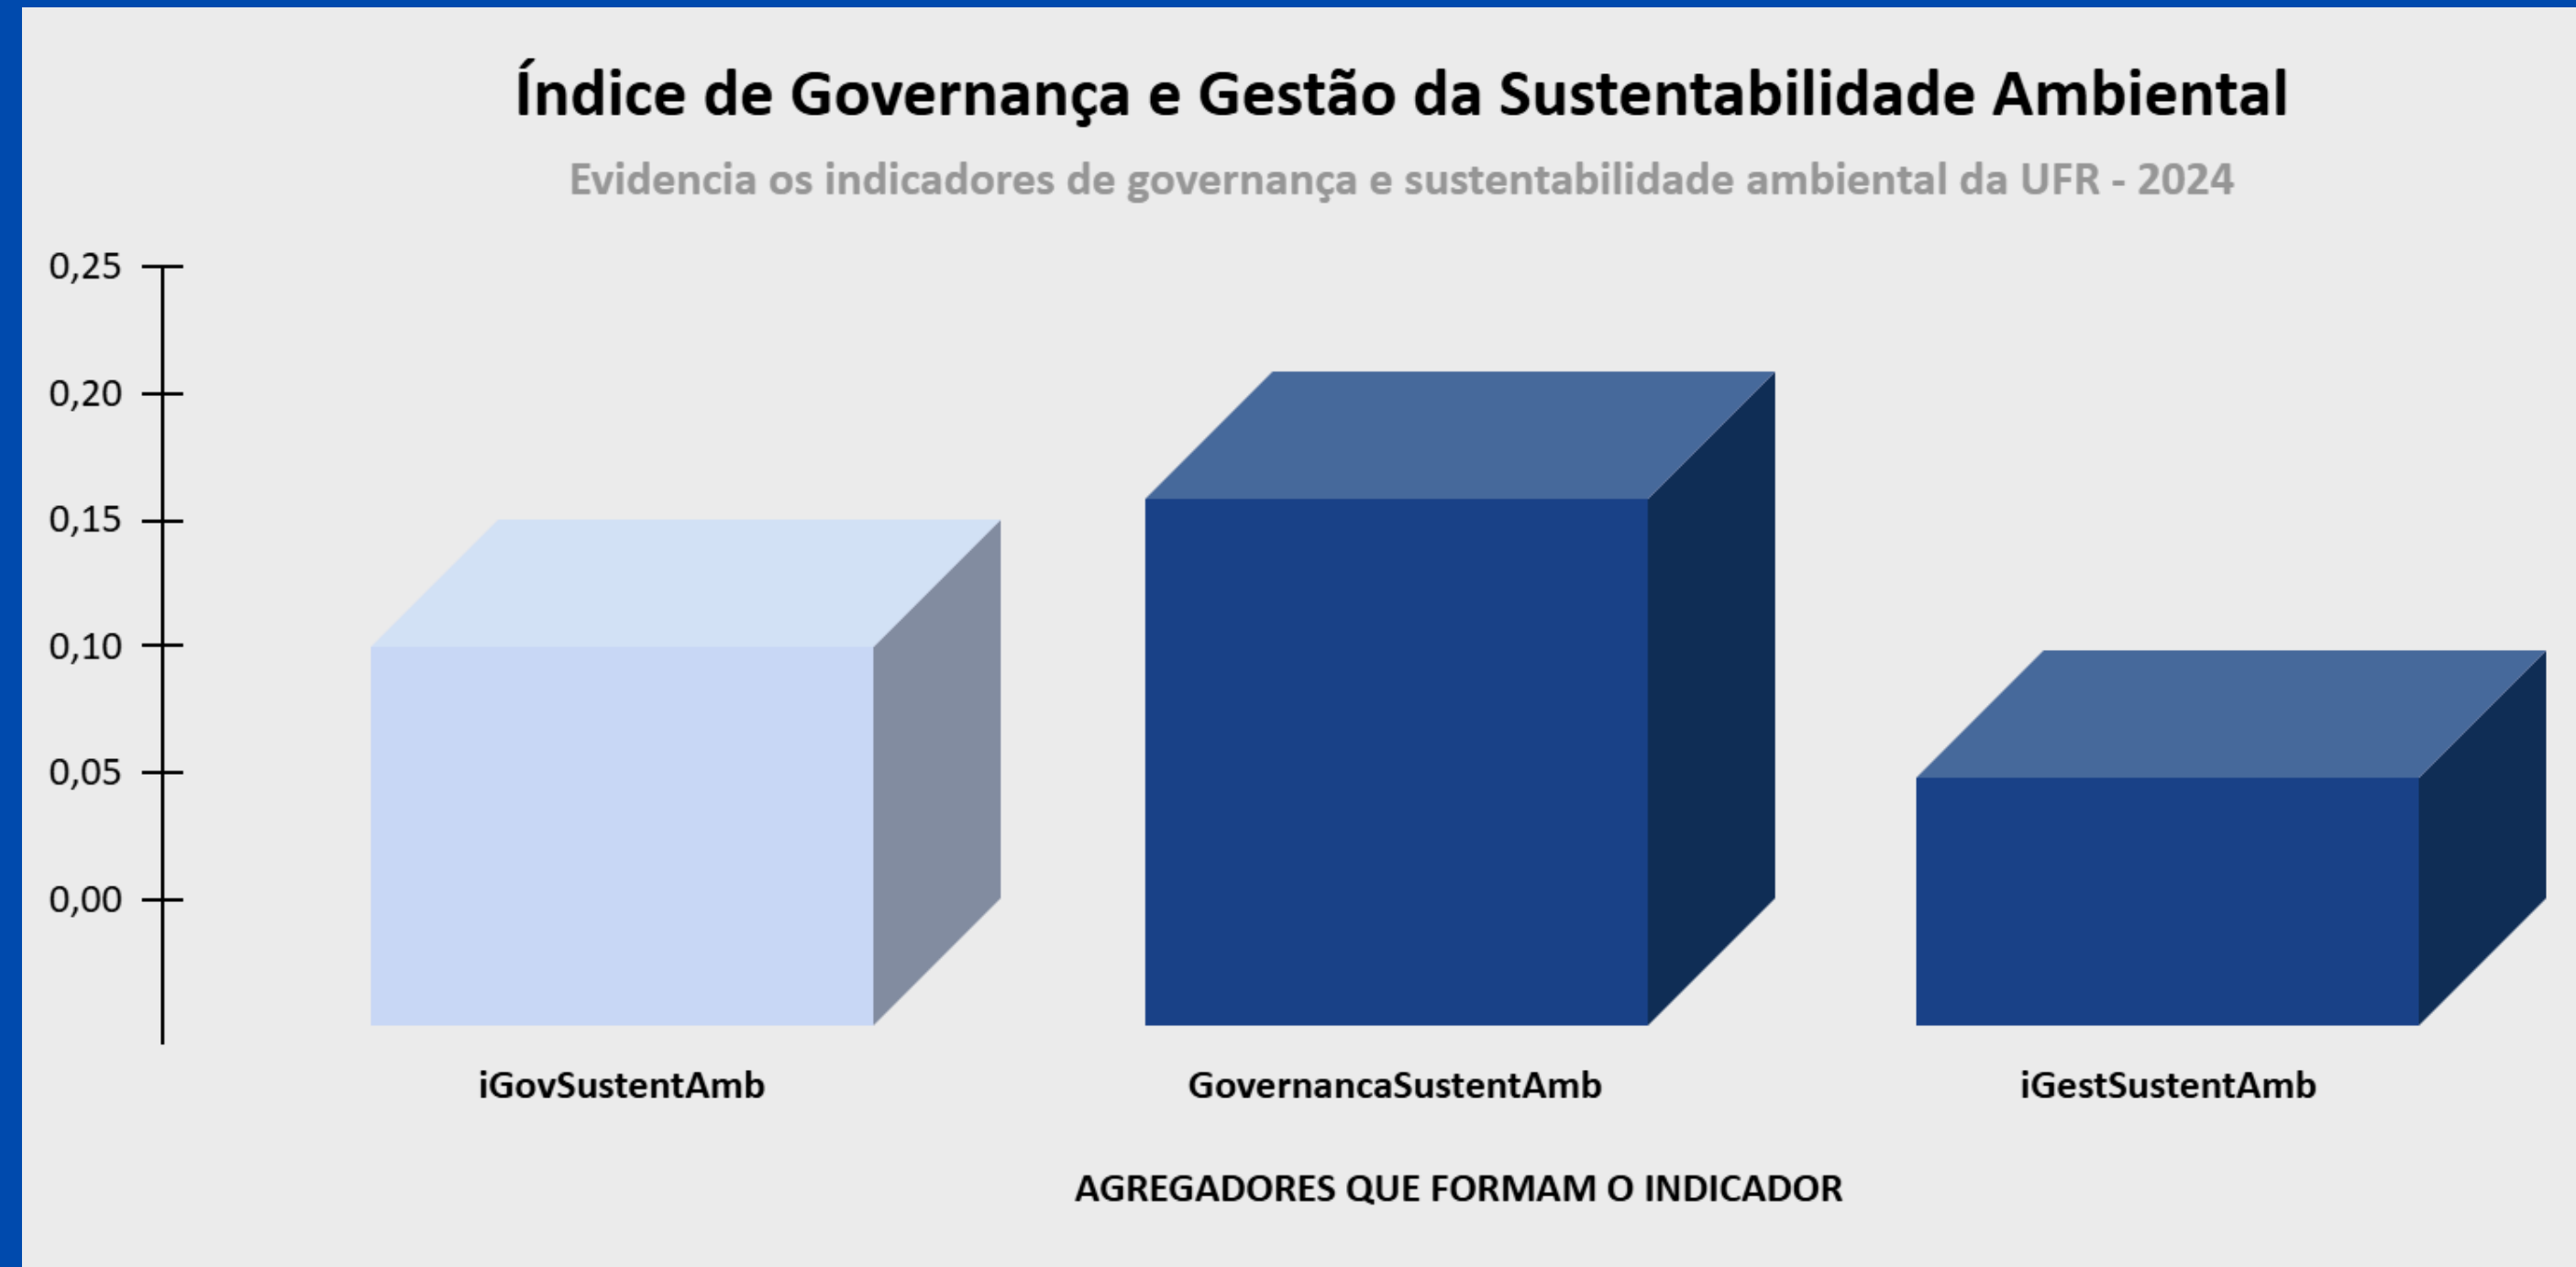

INDICADOR DE GOVERNANÇA E GESTÃO DA SUSTENTABILIDADE AMBIENTAL

RESULTADO DO INDICADOR

ÍNDICE DE GOVERNANÇA E GESTÃO DA SUSTENTABILIDADE AMBIENTAL

Legenda	Descrição do Indicador
iGovSustentAmb	Índice de Governança e Gestão da Sustentabilidade Ambiental
GovernancaSustentAmb	Índice de Governança da Sustentabilidade Ambiental
iGestSustentAmb	Índice de Gestão de Sustentabilidade Ambiental

Faixas de Classificação

Aprimorado: 70% a 100%;
Intermediário: 40% a 69,9%;
Inicial: 15% a 39,9%;
Inexpressivo: 0% a 14,9%

RESULTADO DO INDICADOR

ÍNDICE DE GOVERNANÇA DA SUSTENTABILIDADE AMBIENTAL

Índice de Governança da Sustentabilidade Ambiental

Evidencia os indicadores de governança da sustentabilidade ambiental da UFR - 2024

GovernancaSustentAmb

2136

2156

AGREGADORES QUE FORMAM O INDICADOR

Legenda

Descrição do Indicador

GovernancaSustentAmb