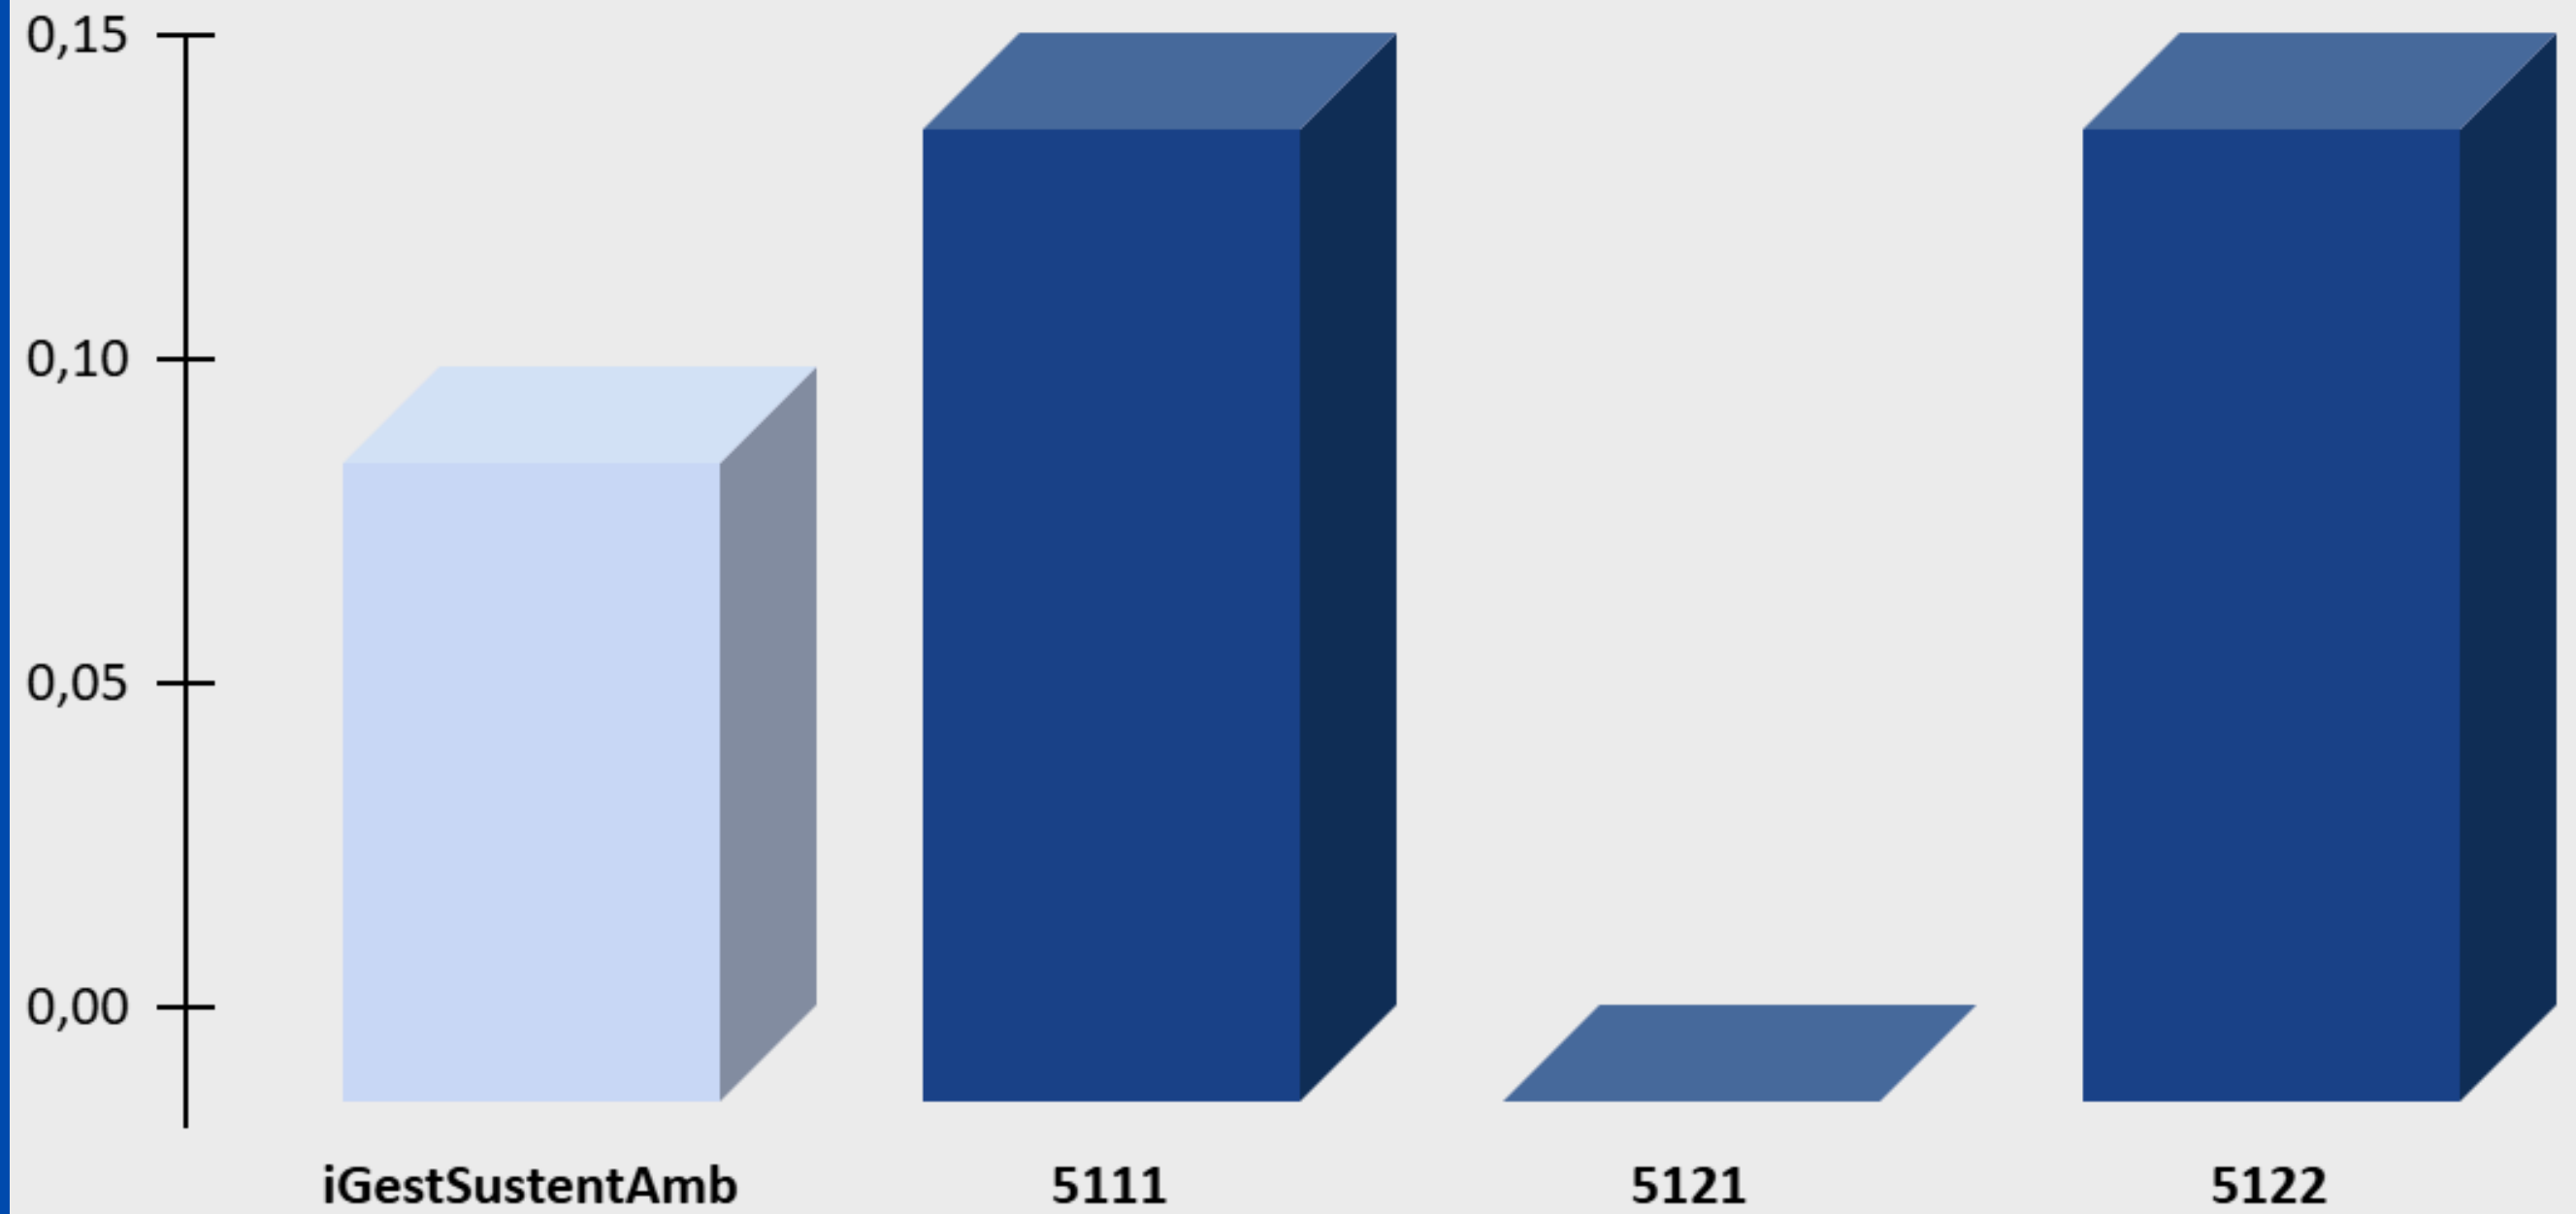

INDICADOR DE GOVERNANÇA E GESTÃO DA SUSTENTABILIDADE AMBIENTAL

RESULTADO DO INDICADOR

ÍNDICE DE GOVERNANÇA E GESTÃO DA SUSTENTABILIDADE AMBIENTAL

Legenda	Descrição do Indicador
iGovSustentAmb	Índice de Governança e Gestão da Sustentabilidade Ambiental
GovernancaSustentAmb	Índice de Governança da Sustentabilidade Ambiental
iGestSustentAmb	Índice de Gestão de Sustentabilidade Ambiental

Evidencia os indicadores de governança da sustentabilidade ambiental da UFR - 2024

GovernancaSustentAmb

2136

2156

AGREGADORES QUE FORMAM O INDICADOR

Legenda

Descrição do Indicador

GovernancaSustentAmb

Faixas de Classificação

Aprimorado: 70% a 100%;
Intermediário: 40% a 69,9%;
Inicial: 15% a 39,9%;
Inexpressivo: 0% a 14,9%

RESULTADO DO INDICADOR

ÍNDICE DE GESTÃO DE SUSTENTABILIDADE AMBIENTAL

Índice de Gestão de Sustentabilidade Ambiental

Evidencia os indicadores de Gestão de Sustentabilidade Ambiental da UFR - 2024

Legenda	Descrição do Indicador
iGestSustentAmb	Índice de Gestão de Sustentabilidade Ambiental
5111	Existência de programa de sustentabilidade ambiental
5121	Promoção interna da sustentabilidade ambiental
5122	Promoção externa à organização da sustentabilidade ambiental