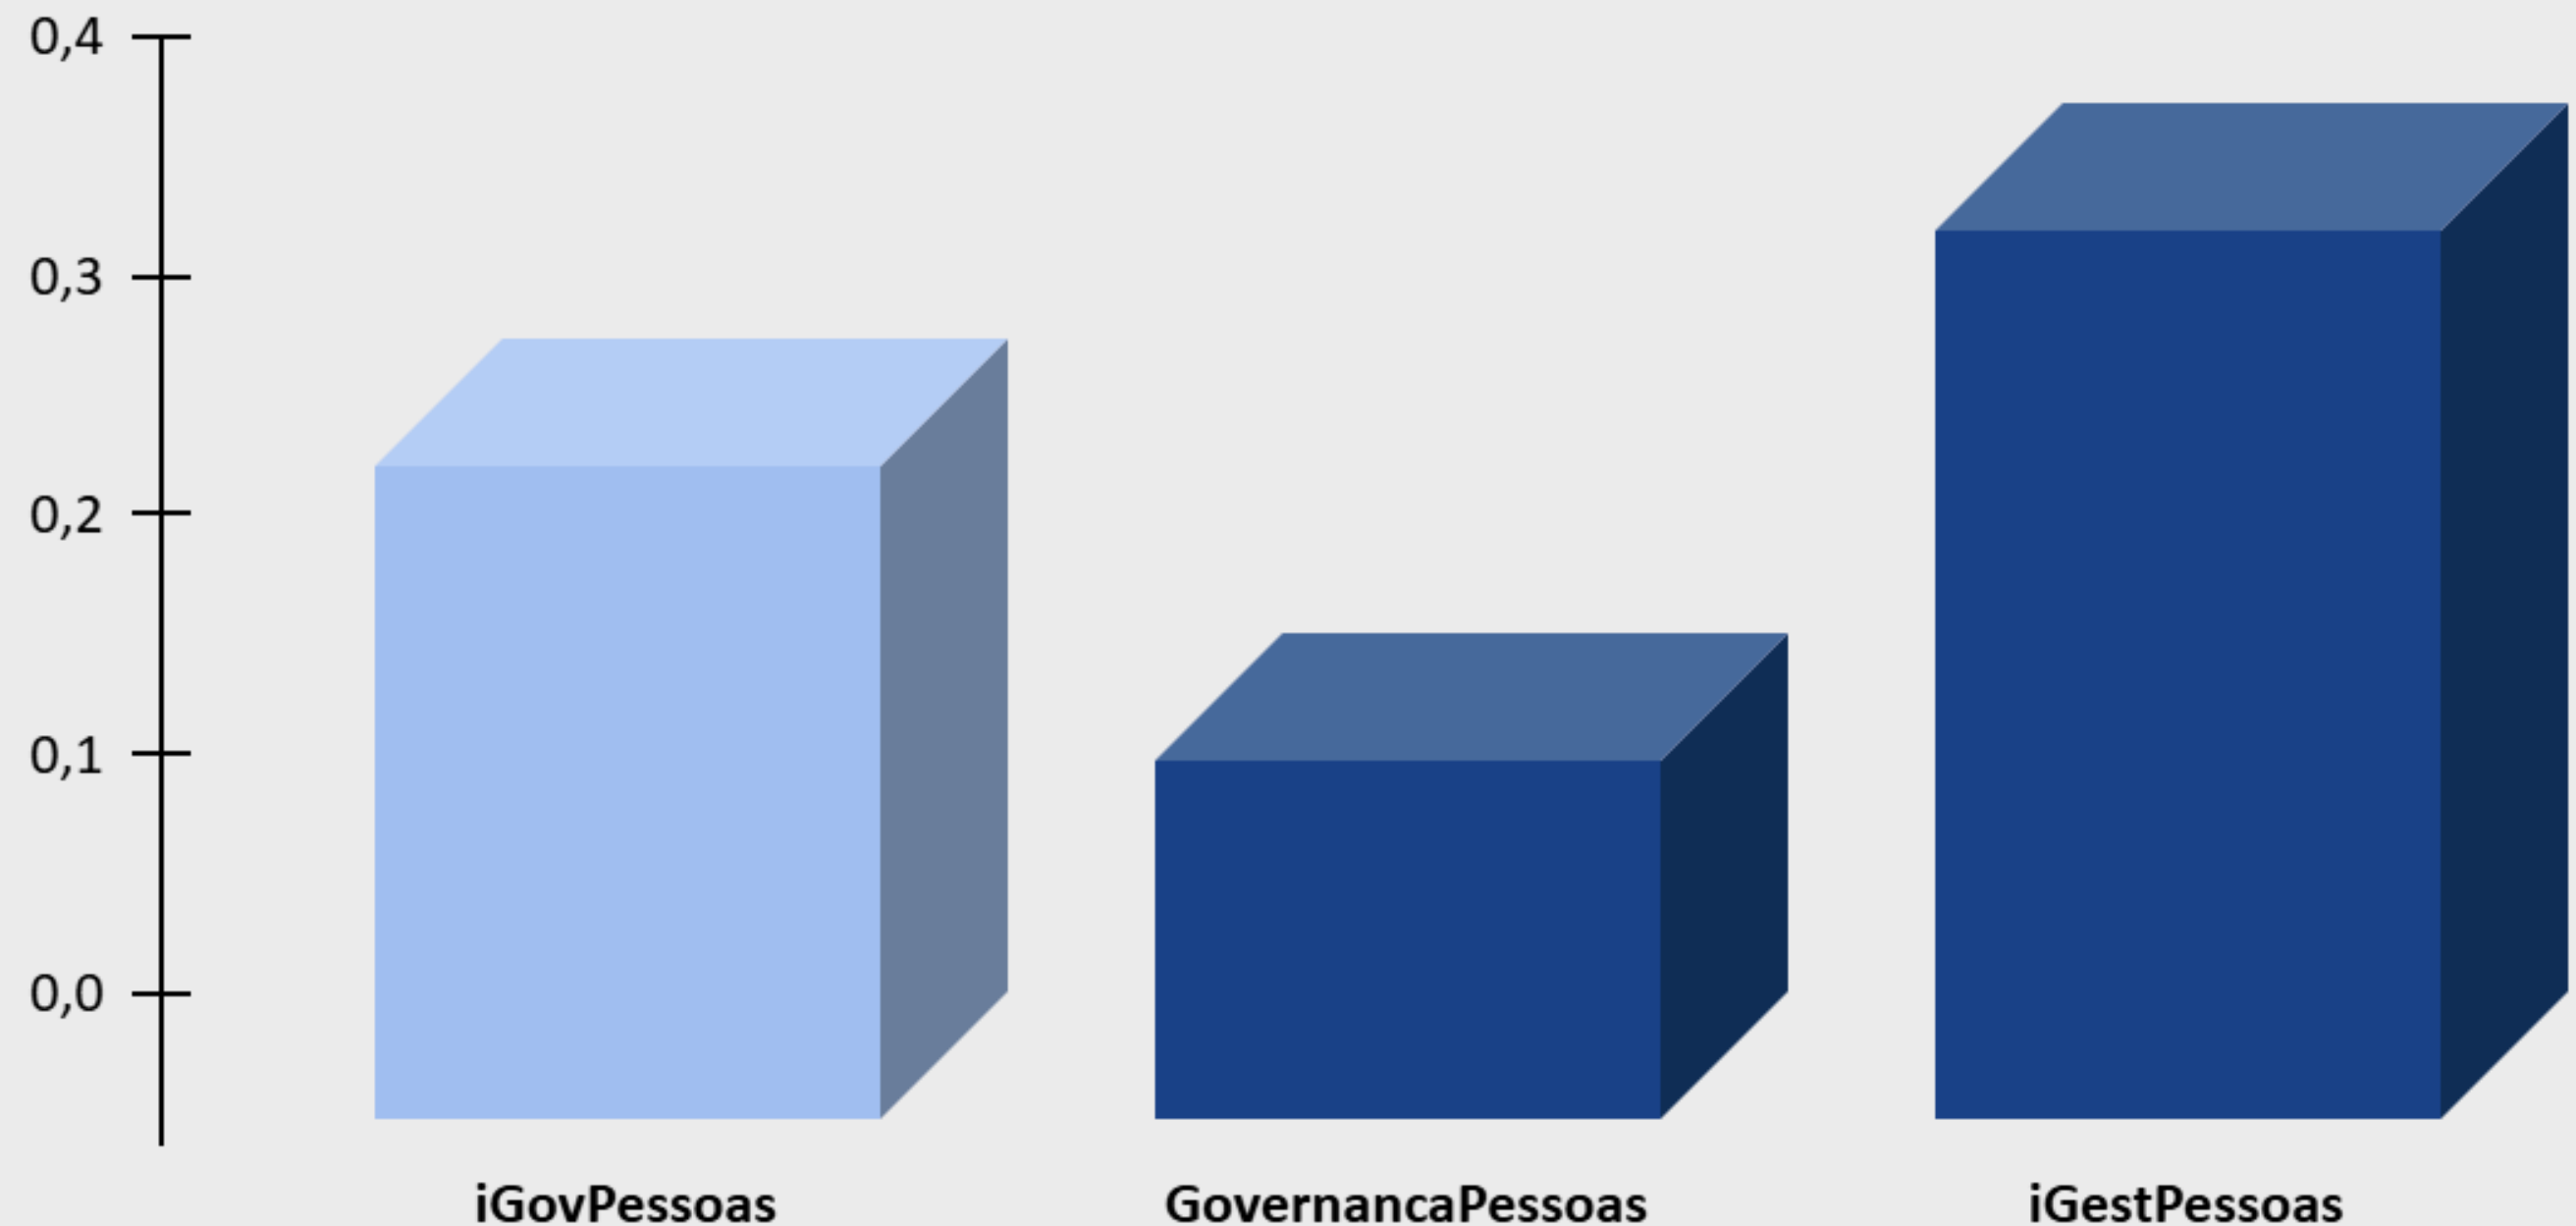

# RESULTADO DO INDICADOR

## ÍNDICE DE GOVERNANÇA E GESTÃO DE PESSOAS- iGovPessoas

Legenda Descrição do Indicador

iGovPessoas Índice de Governança e Gestão de Pessoas

GovernancaPessoas Índice de Governança de Pessoas

iGestPessoas Índice de Gestão de Pessoas

### Faixas de Classificação

Aprimorado: 70% a 100%;  
Intermediário: 40% a 69,9%;  
Inicial: 15% a 39,9%;  
Inexpressivo: 0% a 14,9%

## Índice de Governança e Gestão de Pessoas- iGovPessoas

Evidencia os indicadores de Governança e Gestão de Pessoas da UFR-2024

AGREGADORES QUE FORMAM O INDICADOR