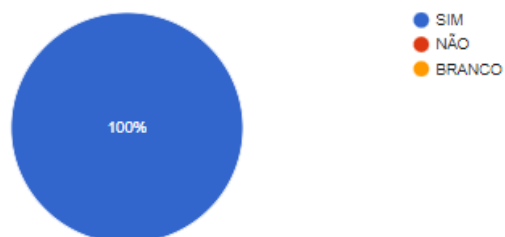

Rondonópolis, 23 de Maio de 2023.

Profa. Dra. Merilin Baldan
Presidente da Comissão Eleitoral