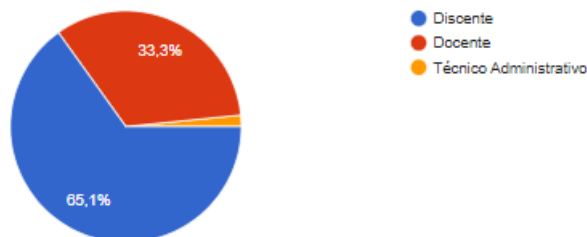

EDITAL DE ELEIÇÃO PARA COORDENAÇÃO DO PROGRAMA DE PÓS-GRADUAÇÃO EM EDUCAÇÃO – 2023

(Publicado em 13 de março de 2023)
(Primeira republicação em 04 de maio de 2023)

DIVULGAÇÃO DO RESULTADO DA APURAÇÃO DOS VOTOS

A Comissão do processo eleitoral para a coordenação do PPGEdu, (PORTARIA ICHS/UFR Nº 23, DE 13 DE MARÇO DE 2023) divulga os resultados da eleição.

A chapa formada pelos Professores Doutores Sandra Regina Franciscatto Bertoldo (coordenação de curso) e Antonio Henrique Coutelo de Moraes (coordenação adjunta de curso) foi **eleita por unanimidade** por todos os segmentos (discentes, docentes e técnico administrativo).

Total de 63 votantes, 59 votos válidos.

Você faz parte de qual segmento?

63 respostas