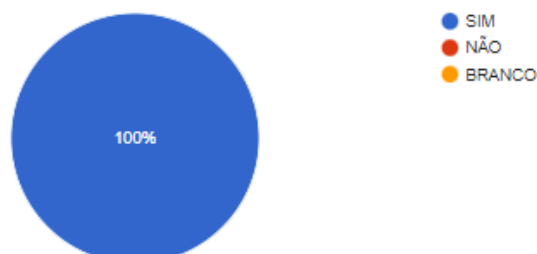

Discentes: 41 votantes, 38 votos válidos;

Chapa: Profa. Dra. Sandra Regina Franciscatto Bertoldo (Coordenação) / Prof. Dr. Antônio Henrique Coutelo de Moraes

41 respostas