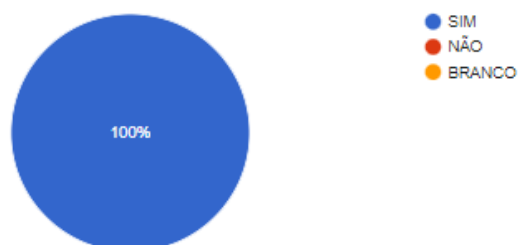

A Comissão do processo eleitoral para a coordenação do PPGEdu, (PORTARIA ICHS/UFR Nº 23, DE 13 DE MARÇO DE 2023) divulga os resultados da eleição.

A chapa formada pelos Professores Doutores Sandra Regina Franciscatto Bertoldo (coordenação de curso) e Antonio Henrique Coutelo de Moraes (coordenação adjunta de curso) foi **eleita por unanimidade** por todos os segmentos (discentes, docentes e técnico administrativo).

Total de 63 votantes, 59 votos válidos.

Você faz parte de qual segmento?

63 respostas

Discentes: 41 votantes, 38 votos válidos;

Chapa: Profa. Dra. Sandra Regina Franciscatto Bertoldo (Coordenação) / Prof. Dr. Antônio Henrique Coutelo de Moraes

41 respostas

Docentes: 21 votantes, 20 votos válidos;

Chapa: Profa. Dra. Sandra Regina Franciscatto Bertoldo (Coordenação) / Prof. Dr. Antônio Henrique Coutelo de Moraes

21 respostas

Técnico Administrativo: 1 votante, 1 voto válido;